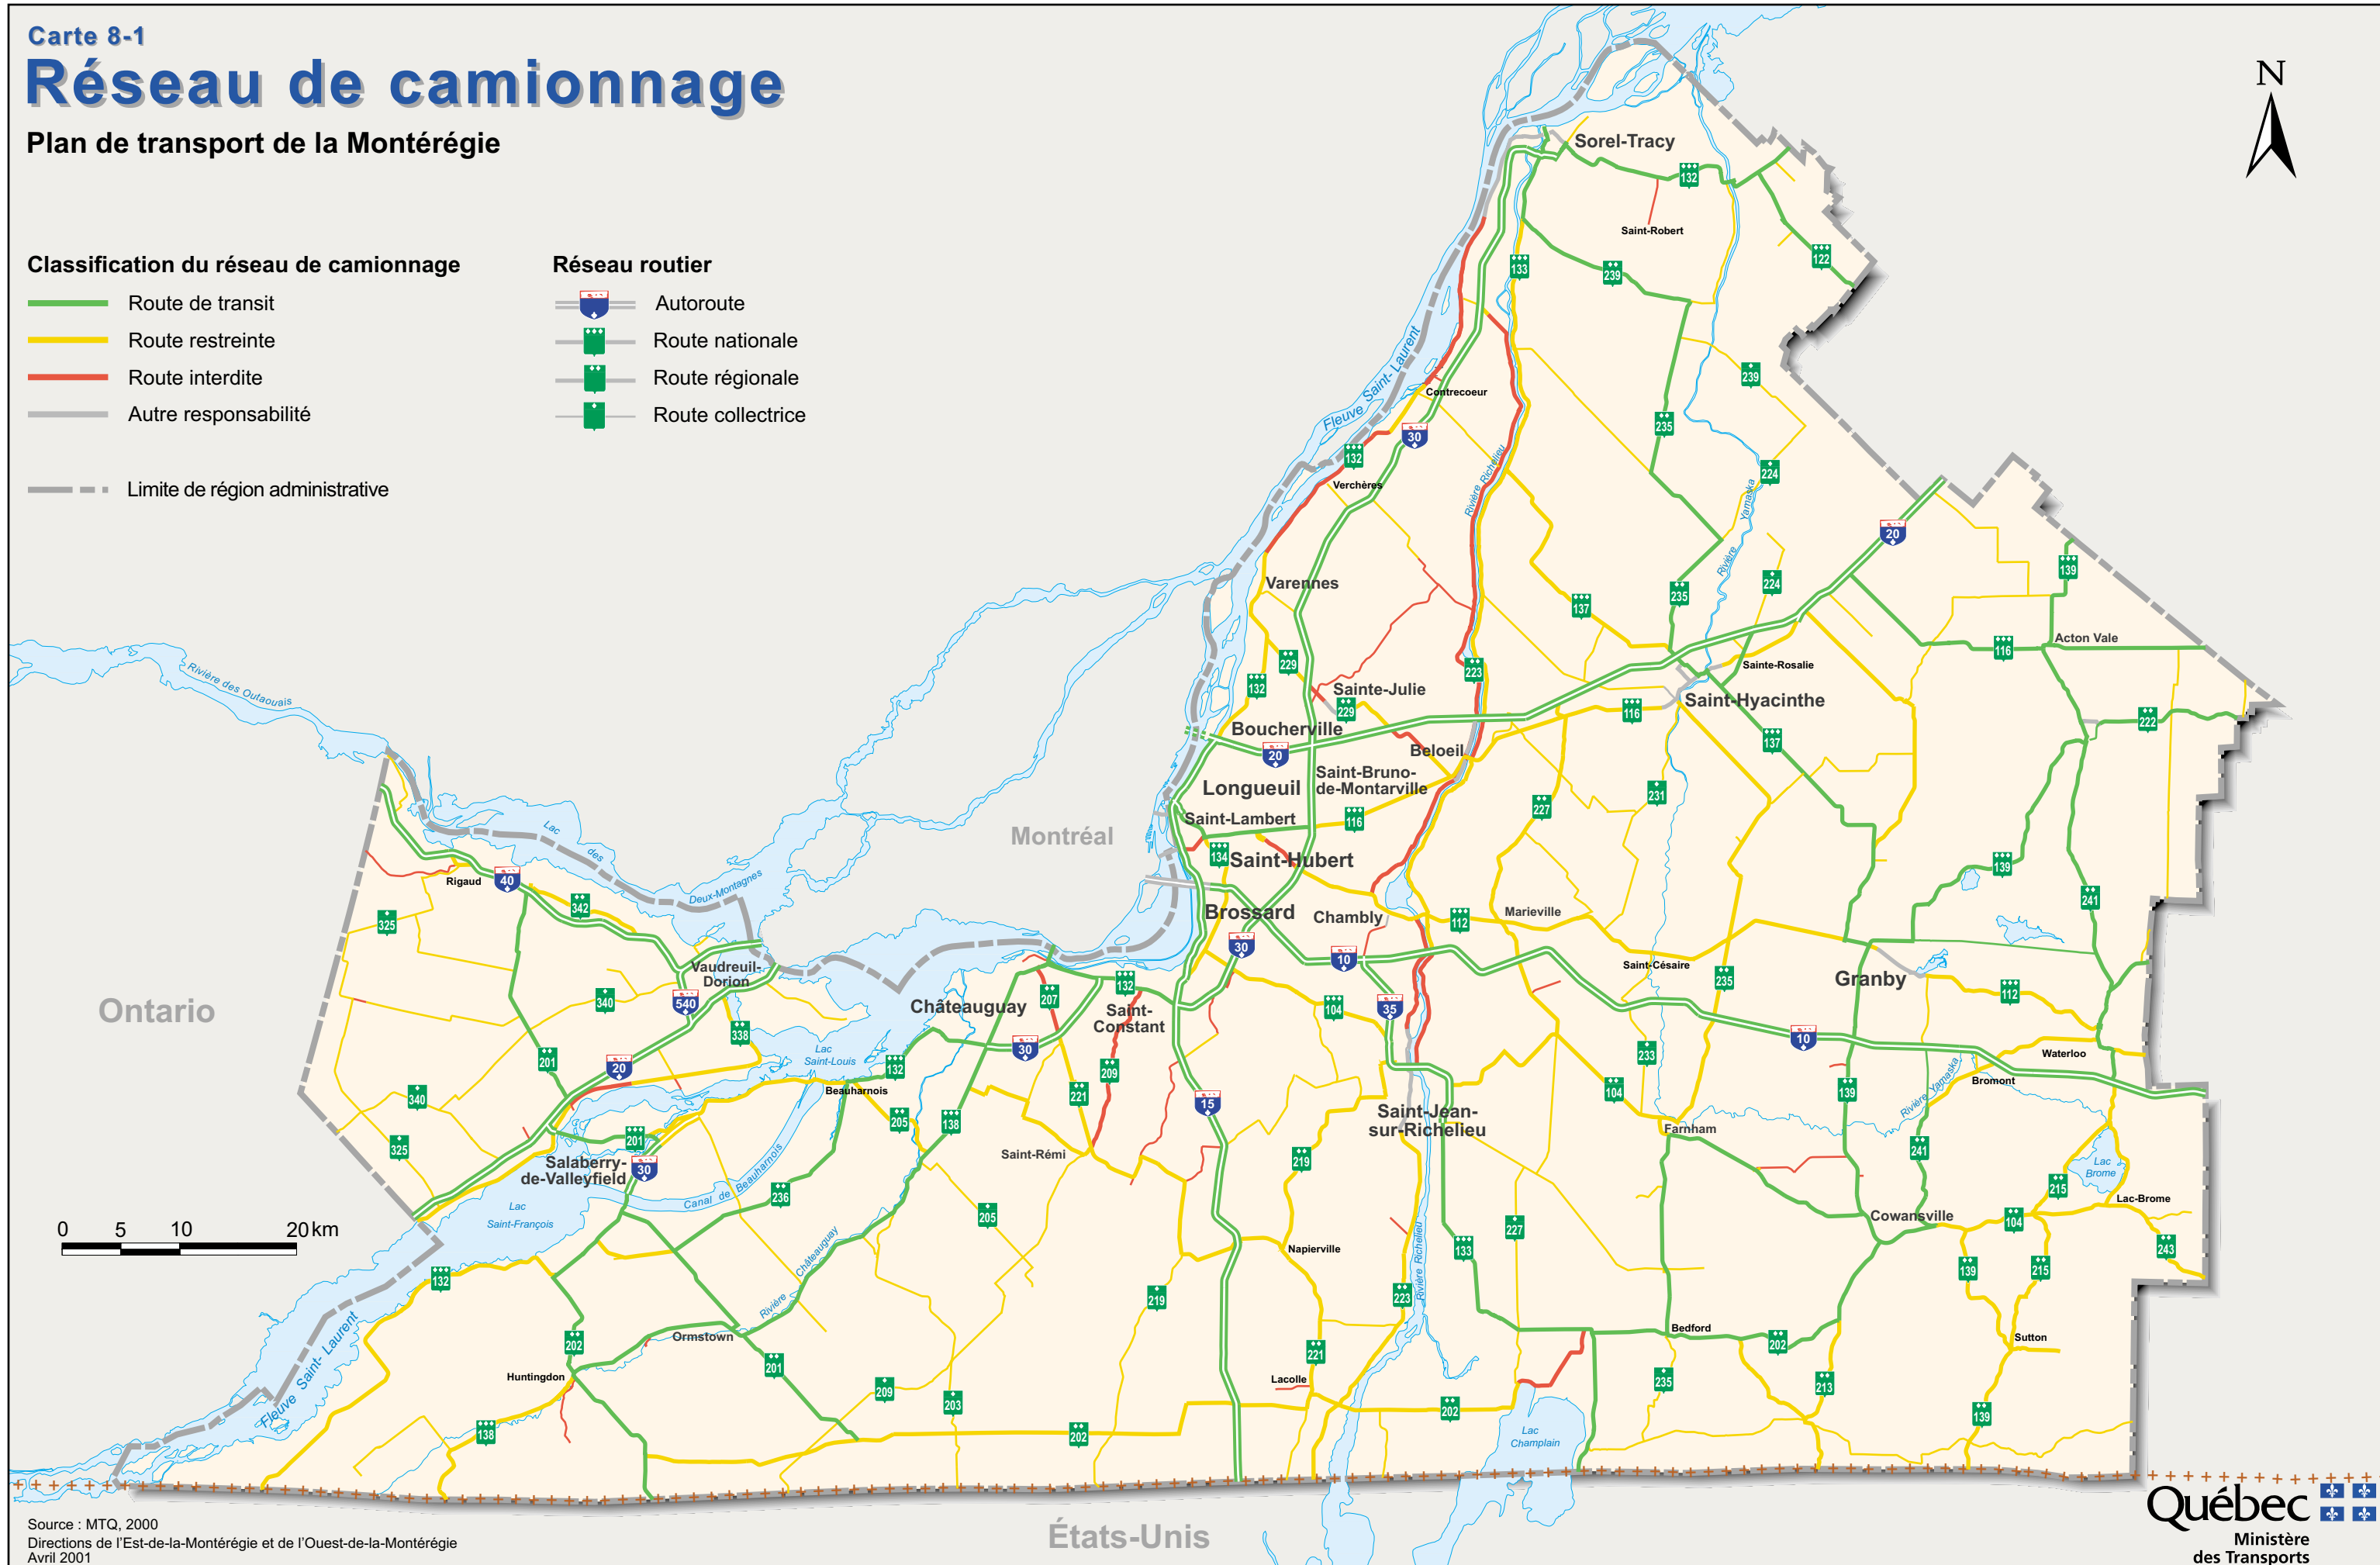

Réseau de camionnage

Plan de transport de la Montérégie

Classification du réseau de camionnage

- Route de transit
- Route restreinte
- Route interdite
- Autre responsabilité
- Limite de région administrative

Réseau routier

- Autoroute
- Route nationale
- Route régionale
- Route collectrice

Source : MTQ, 2000
 Directions de l'Est-de-la-Montérégie et de l'Ouest-de-la-Montérégie
 Avril 2001