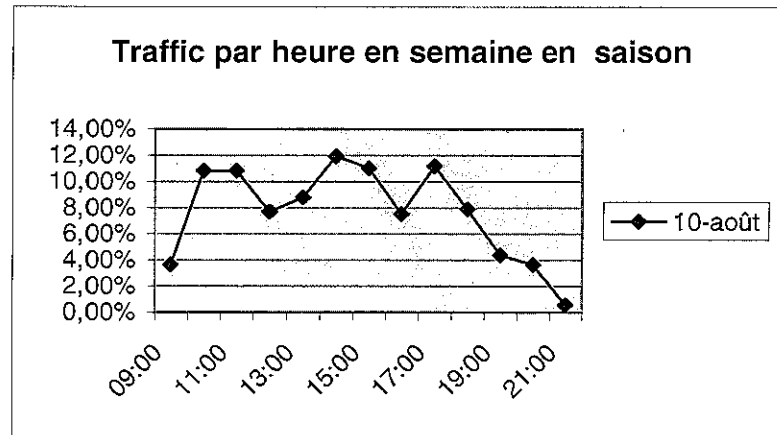

Heure (10-aug)	Nombre de véhicules	Fréquence en pourcentage	Heure (17-oct)	Nombre de véhicules	Fréquence en pourcentage	Heure (18-oct)	Nombre de véhicules	Fréquence en pourcentage	Heure (19-oct)	Nombre de véhicules	Fréquence en pourcentage	Moyenne 17-18-19 oct	
09:00	20	3,67%	08:00	21	13,04%	08:00	7	3,74%	08:00	25	12,89%	53	9,78%
10:00	59	10,83%	09:00	13	8,07%	09:00	23	12,30%	09:00	17	8,76%	53	9,78%
11:00	59	10,83%	10:00	17	10,56%	10:00	15	8,02%	10:00	20	10,31%	52	9,59%
12:00	42	7,71%	11:00	11	6,83%	11:00	14	7,49%	11:00	19	9,79%	44	8,12%
13:00	48	8,81%	12:00	0	0,00%	12:00	2	1,07%	12:00	6	3,09%	8	1,48%
14:00	65	11,93%	13:00	4	2,48%	13:00	0	0,00%	13:00	14	7,22%	18	3,32%
15:00	60	11,01%	14:00	24	14,91%	14:00	19	10,16%	14:00	21	10,82%	64	11,81%
16:00	41	7,52%	15:00	10	6,21%	15:00	36	19,25%	15:00	26	13,40%	72	13,28%
17:00	61	11,19%	16:00	20	12,42%	16:00	41	21,93%	16:00	41	21,13%	102	18,82%
18:00	43	7,89%	17:00	41	25,47%	17:00	30	16,04%	17:00	5	2,58%	76	14,02%
19:00	24	4,40%	18:00	0	0,00%	18:00	0	0,00%	18:00	0	0,00%	0	0,00%
20:00	20	3,67%	19:00	0	0,00%	19:00	0	0,00%	19:00	0	0,00%	0	0,00%
21:00	3	0,55%	20:00	0	0,00%	20:00	0	0,00%	20:00	0	0,00%	0	0,00%
	545	100%	21:00	0	0,00%	21:00	0	0,00%	21:00	0	0,00%	0	0,00%
				161	100%		187	100%		194	100%	542	100,00%