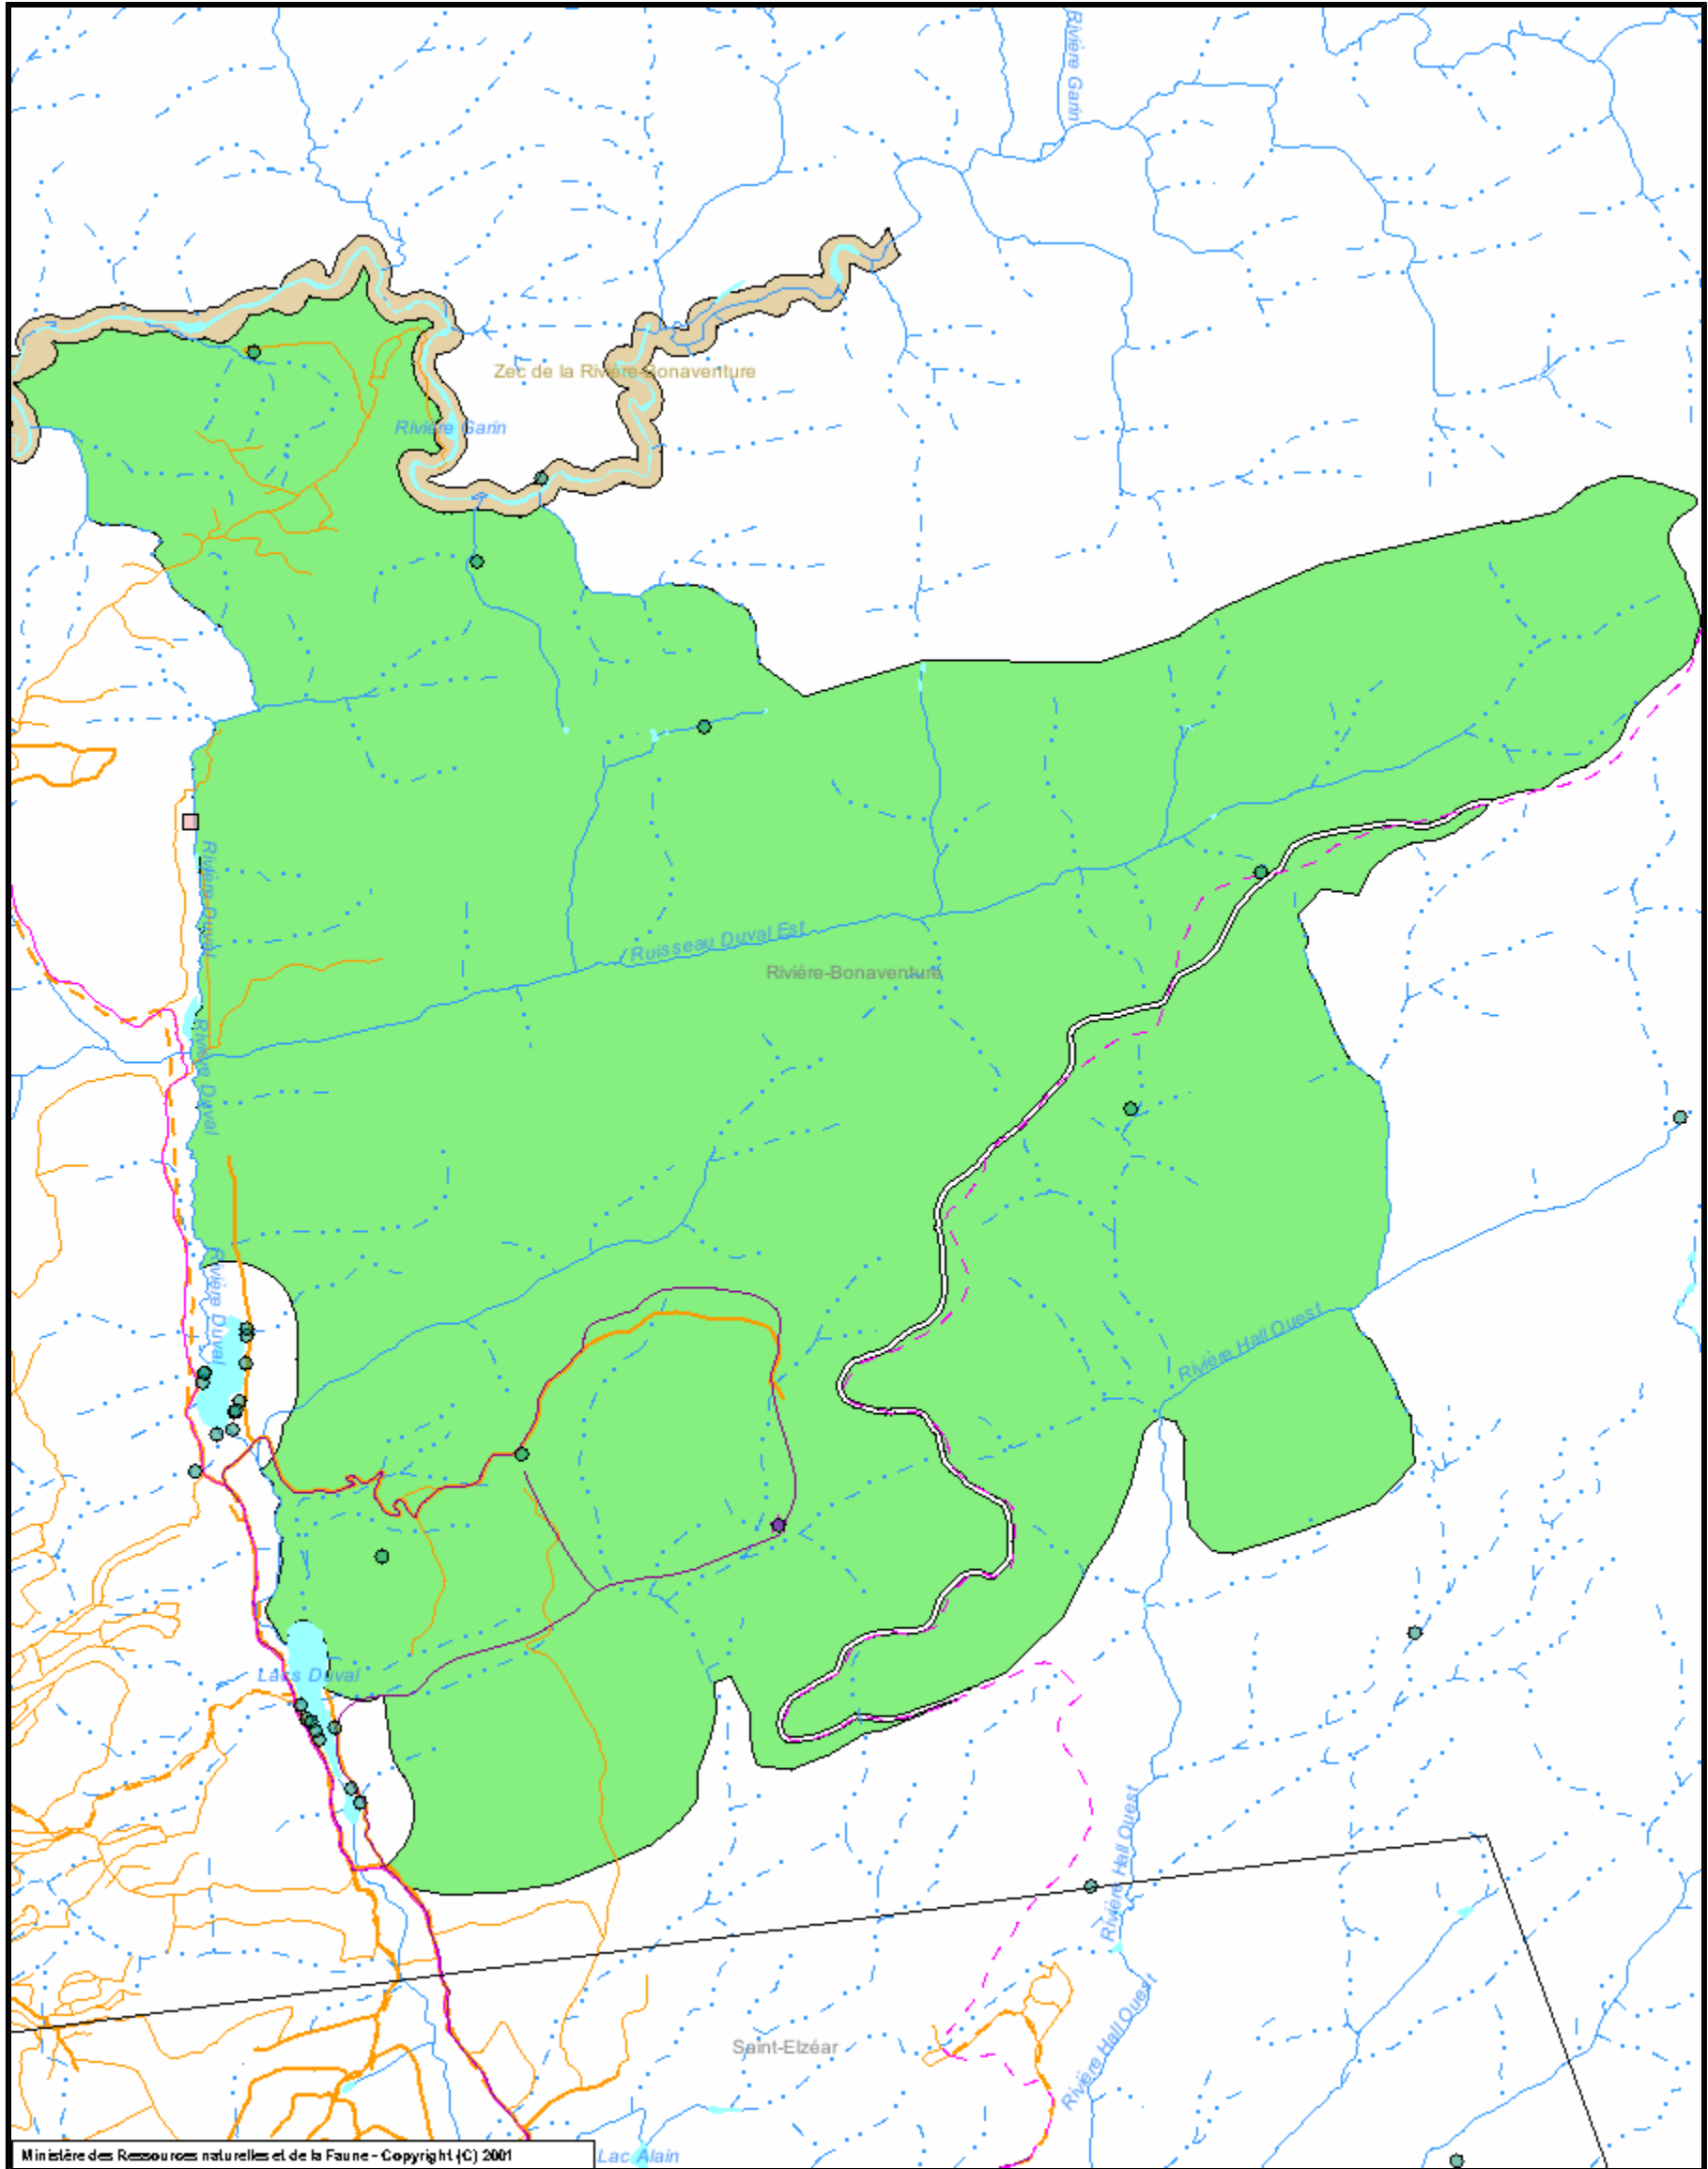

Nord: 5353626 Est: 236779

Nord: 5353626 Est: 246304

Ministère des Ressources naturelles et de la Faune - Copyright (C) 2001

Nord: 5341456 Est: 236779

Nord: 5341456 Est: 246304

Réserve de biodiversité projetée du Karst de Saint-Elzéar

2006/07/20

- | | |
|--------------------------|--------------------------------|
| □ Municipalité | Autre sentier |
| □ Droit foncier | Équip. récréatif BGR |
| ● Actif | Équip. récréatif |
| □ En traitement | Territoire de conservation BGR |
| ▲ Actif et en traitement | Parc national (QC) |
| ★ Équip. récréatif BGR | Réserve écologique |
| ★ Équip. récréatif BGR | Aire protégée (autre) |
| — Motoneige | Autre territoire (cont) |
| — VTT (cont) | |

Ministère des Ressources naturelles et de la Faune
Québec

Surface de référence géodésique: GRS80
 Système de référence géodésique: NAD83
 Projection cartographique: MTM Zone 5

©Gouvernement du Québec, ministère des Ressources naturelles et de la Faune. Direction générale de la gestion du territoire public. 2002 Tous droits de reproduction réservés. La présente carte n'a aucune portée légale.