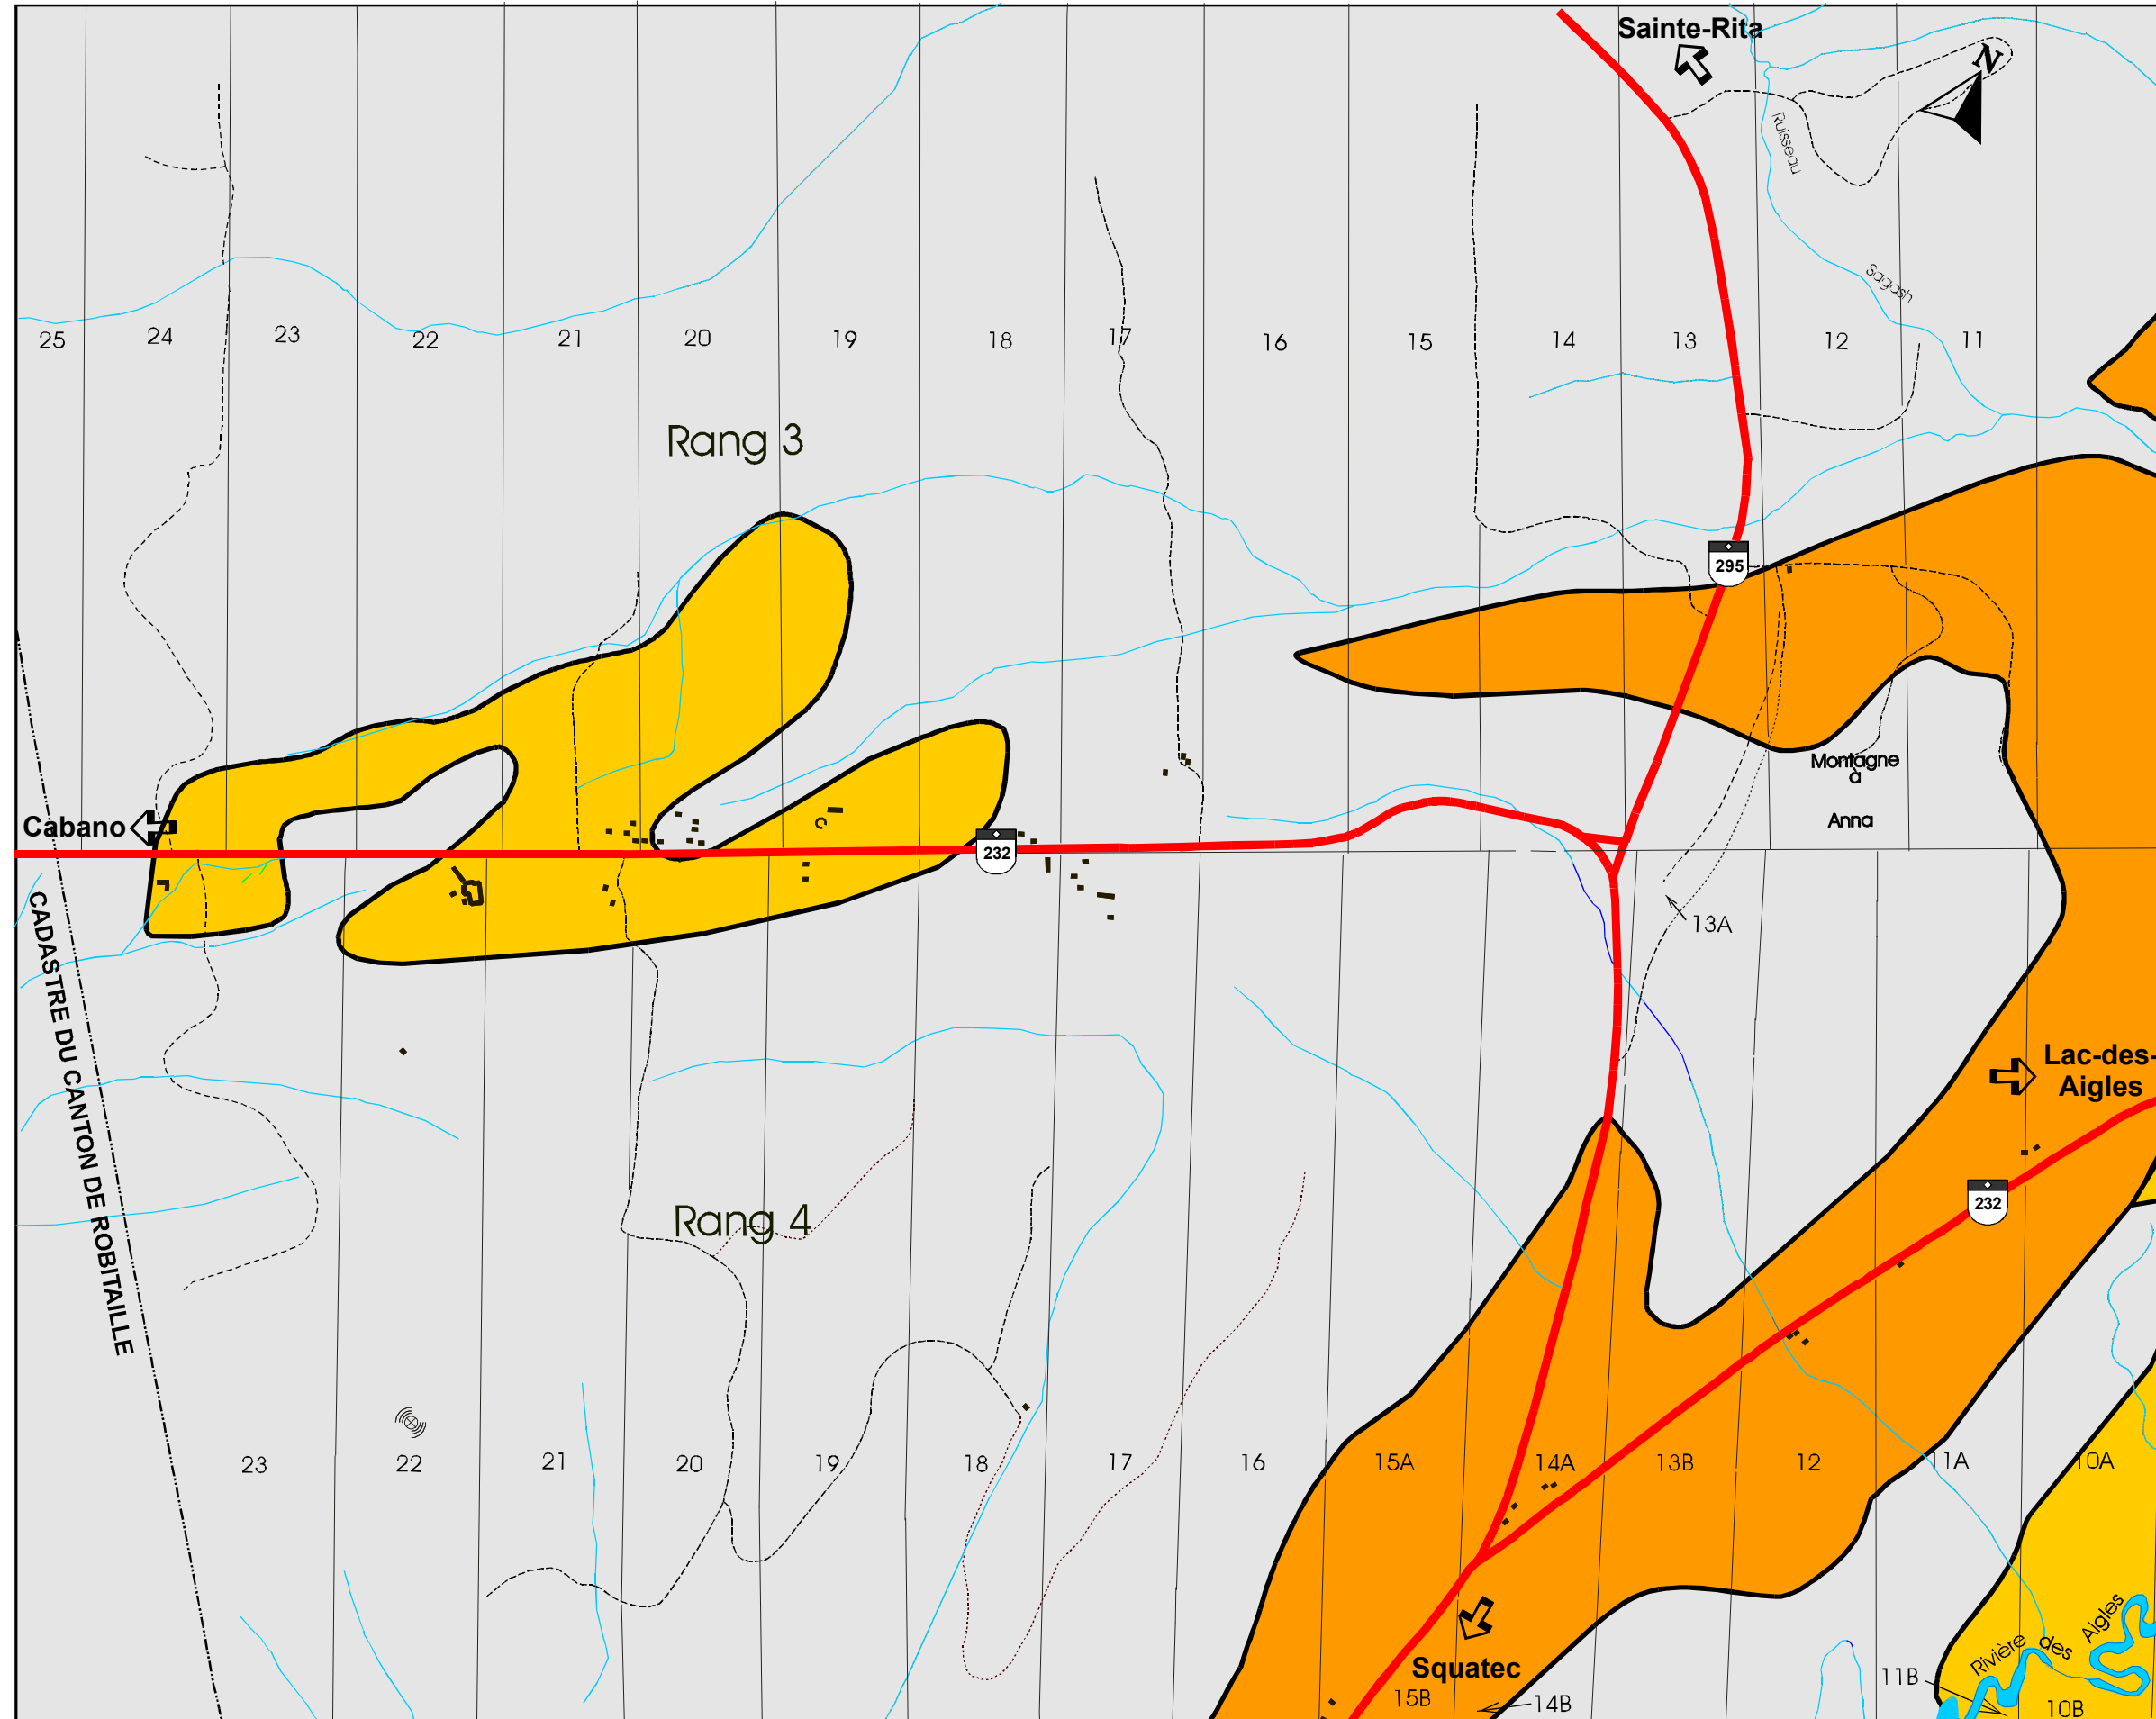

POTENTIEL AGRICOLE

LÉGENDE

CATÉGORIE DE SOL

- Ab :**
 Ces sols comportent des limitations sérieuses à la grande culture, influant sur les choix des cultures et les méthodes de conservation.
- Ac :**
 Ces sols comportent des restrictions sévères à la grande culture et nécessitent d'importants travaux de conservation.
- X :**
 Sols non agricoles

Échelle 1: 15 000 Septembre 2001