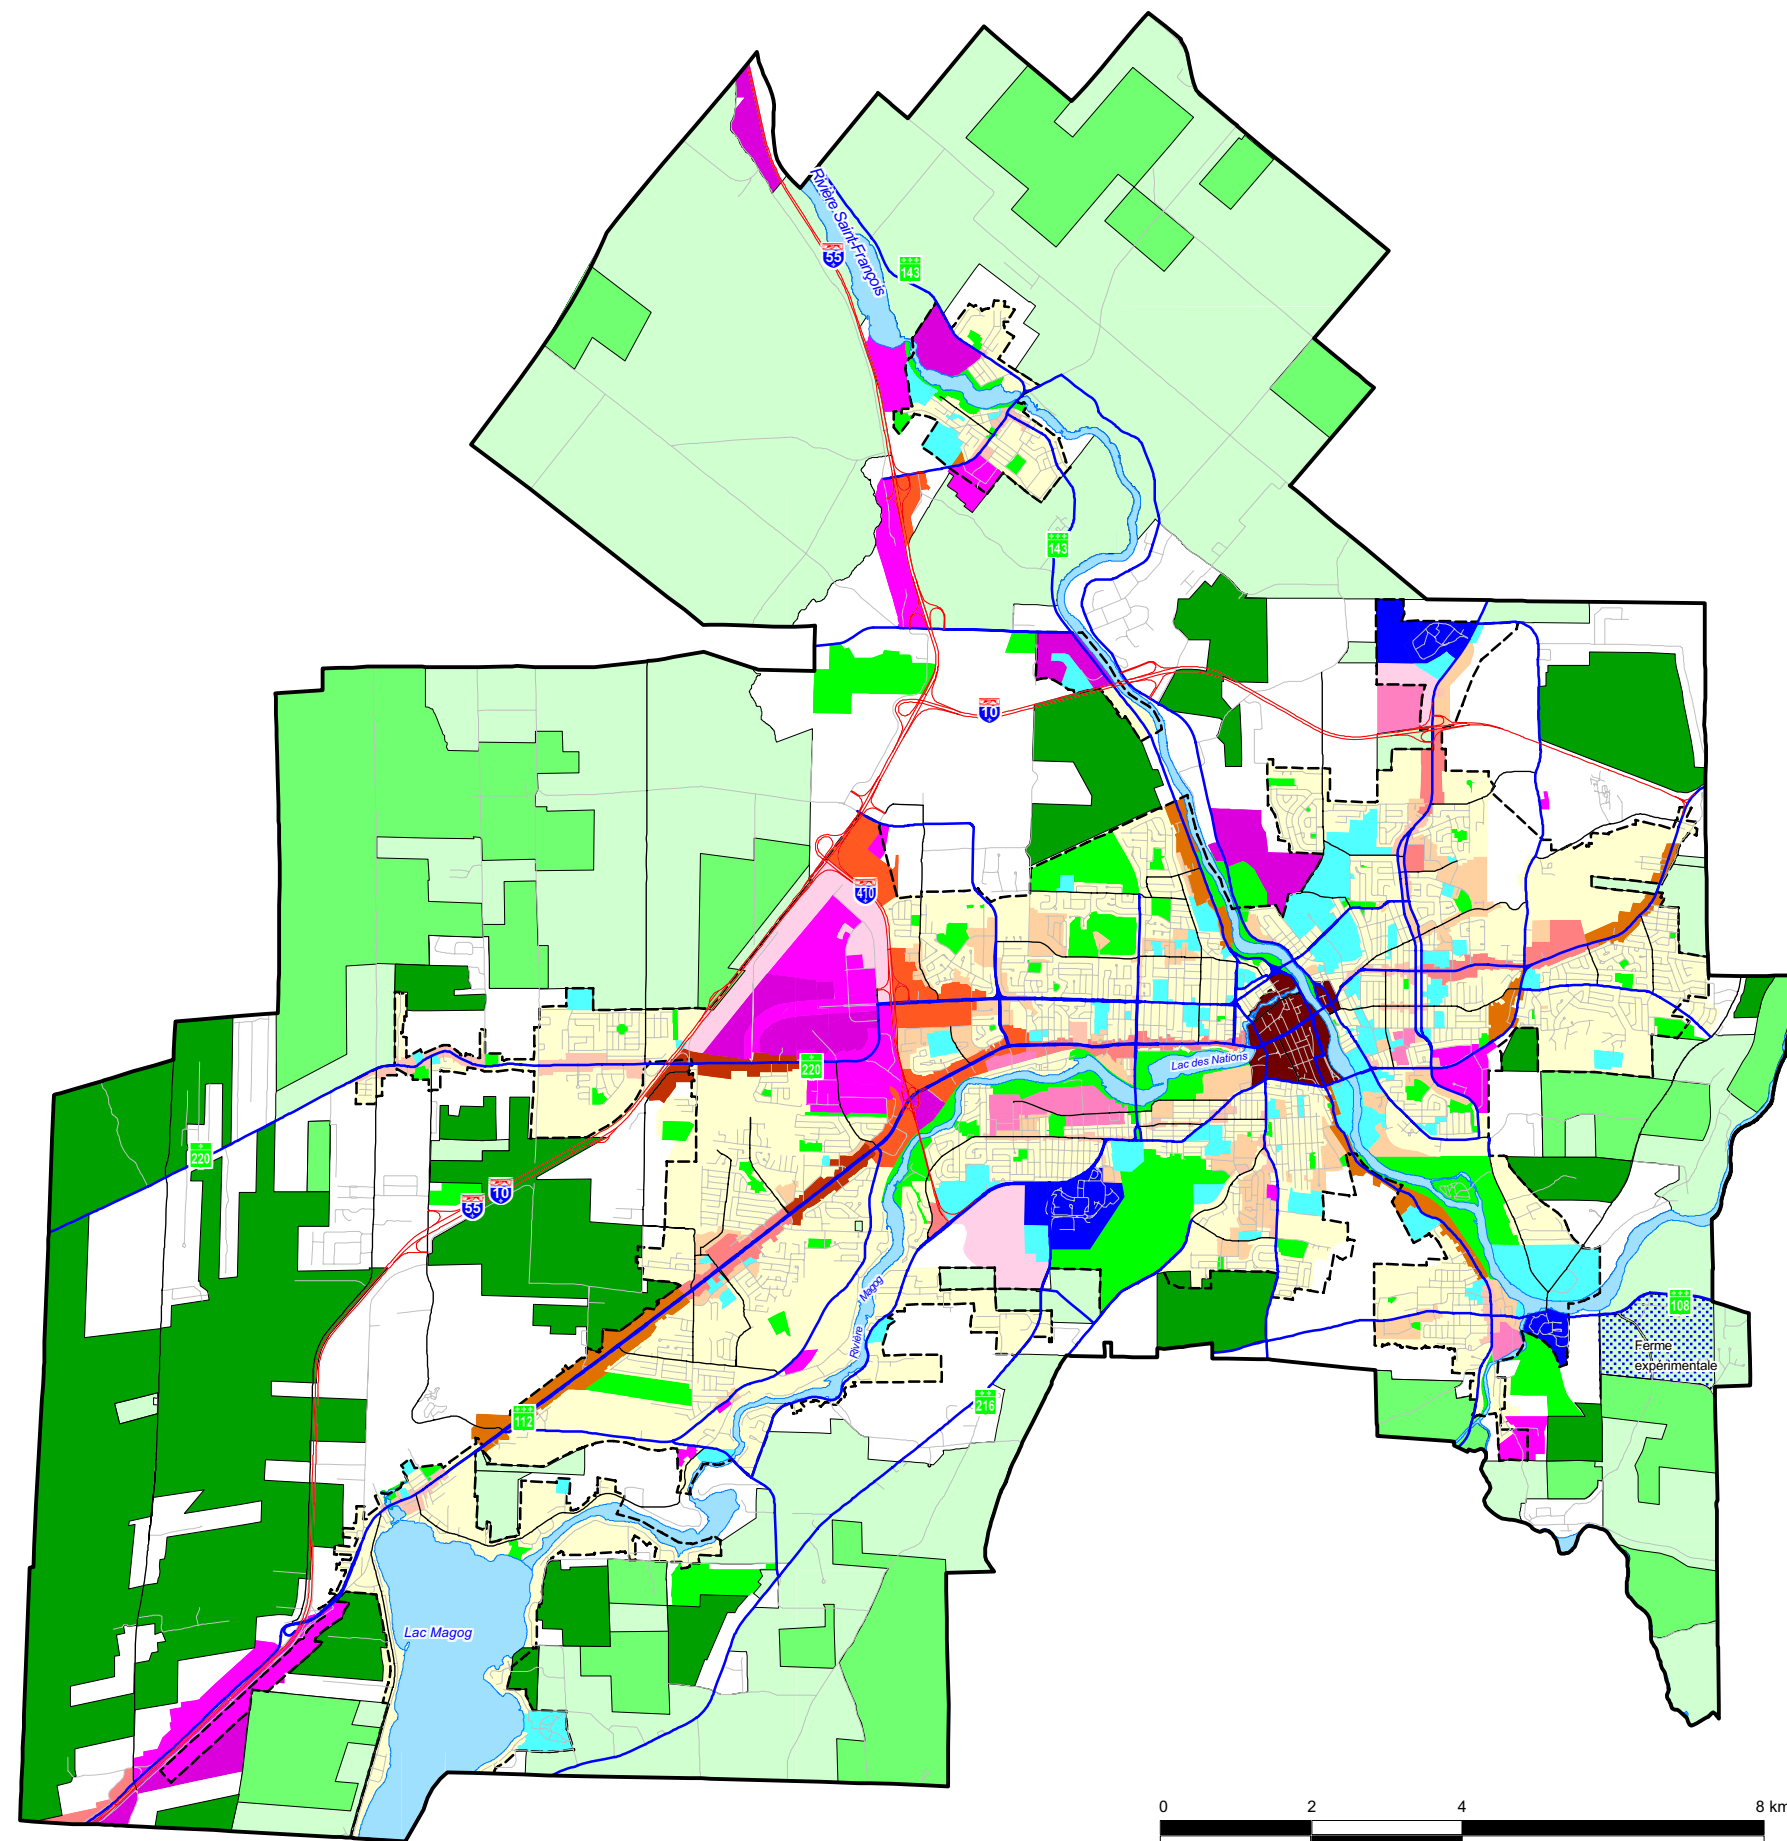

Plan d'urbanisme

LÉGENDE

- Centre-ville
- Habitation**
- Faible à moyenne densité
- Moyenne à forte densité
- Commerciale et de service**
- De quartier
- Locale
- Régionale
- Régionale lourde
- Multifonctionnelle**
- Secteur en transition
- Industrielle**
- De haute technologie, de recherche et développement
- Mixte
- Légère
- Lourde
- Institutionnelle**
- Recherche et développement
- Locale
- Espaces verts et récréation**
- Parc et espace vert
- Agroforestière**
- Agricole
- Forestière I
- Forestière II
- Rurale
- Autoroute
- Artère
- Limite municipale
- Périmètre d'urbanisation

Affectation du sol et densité de son occupation

Dossier : SHEV-384
Date : 15 mai 2006

Figure 8