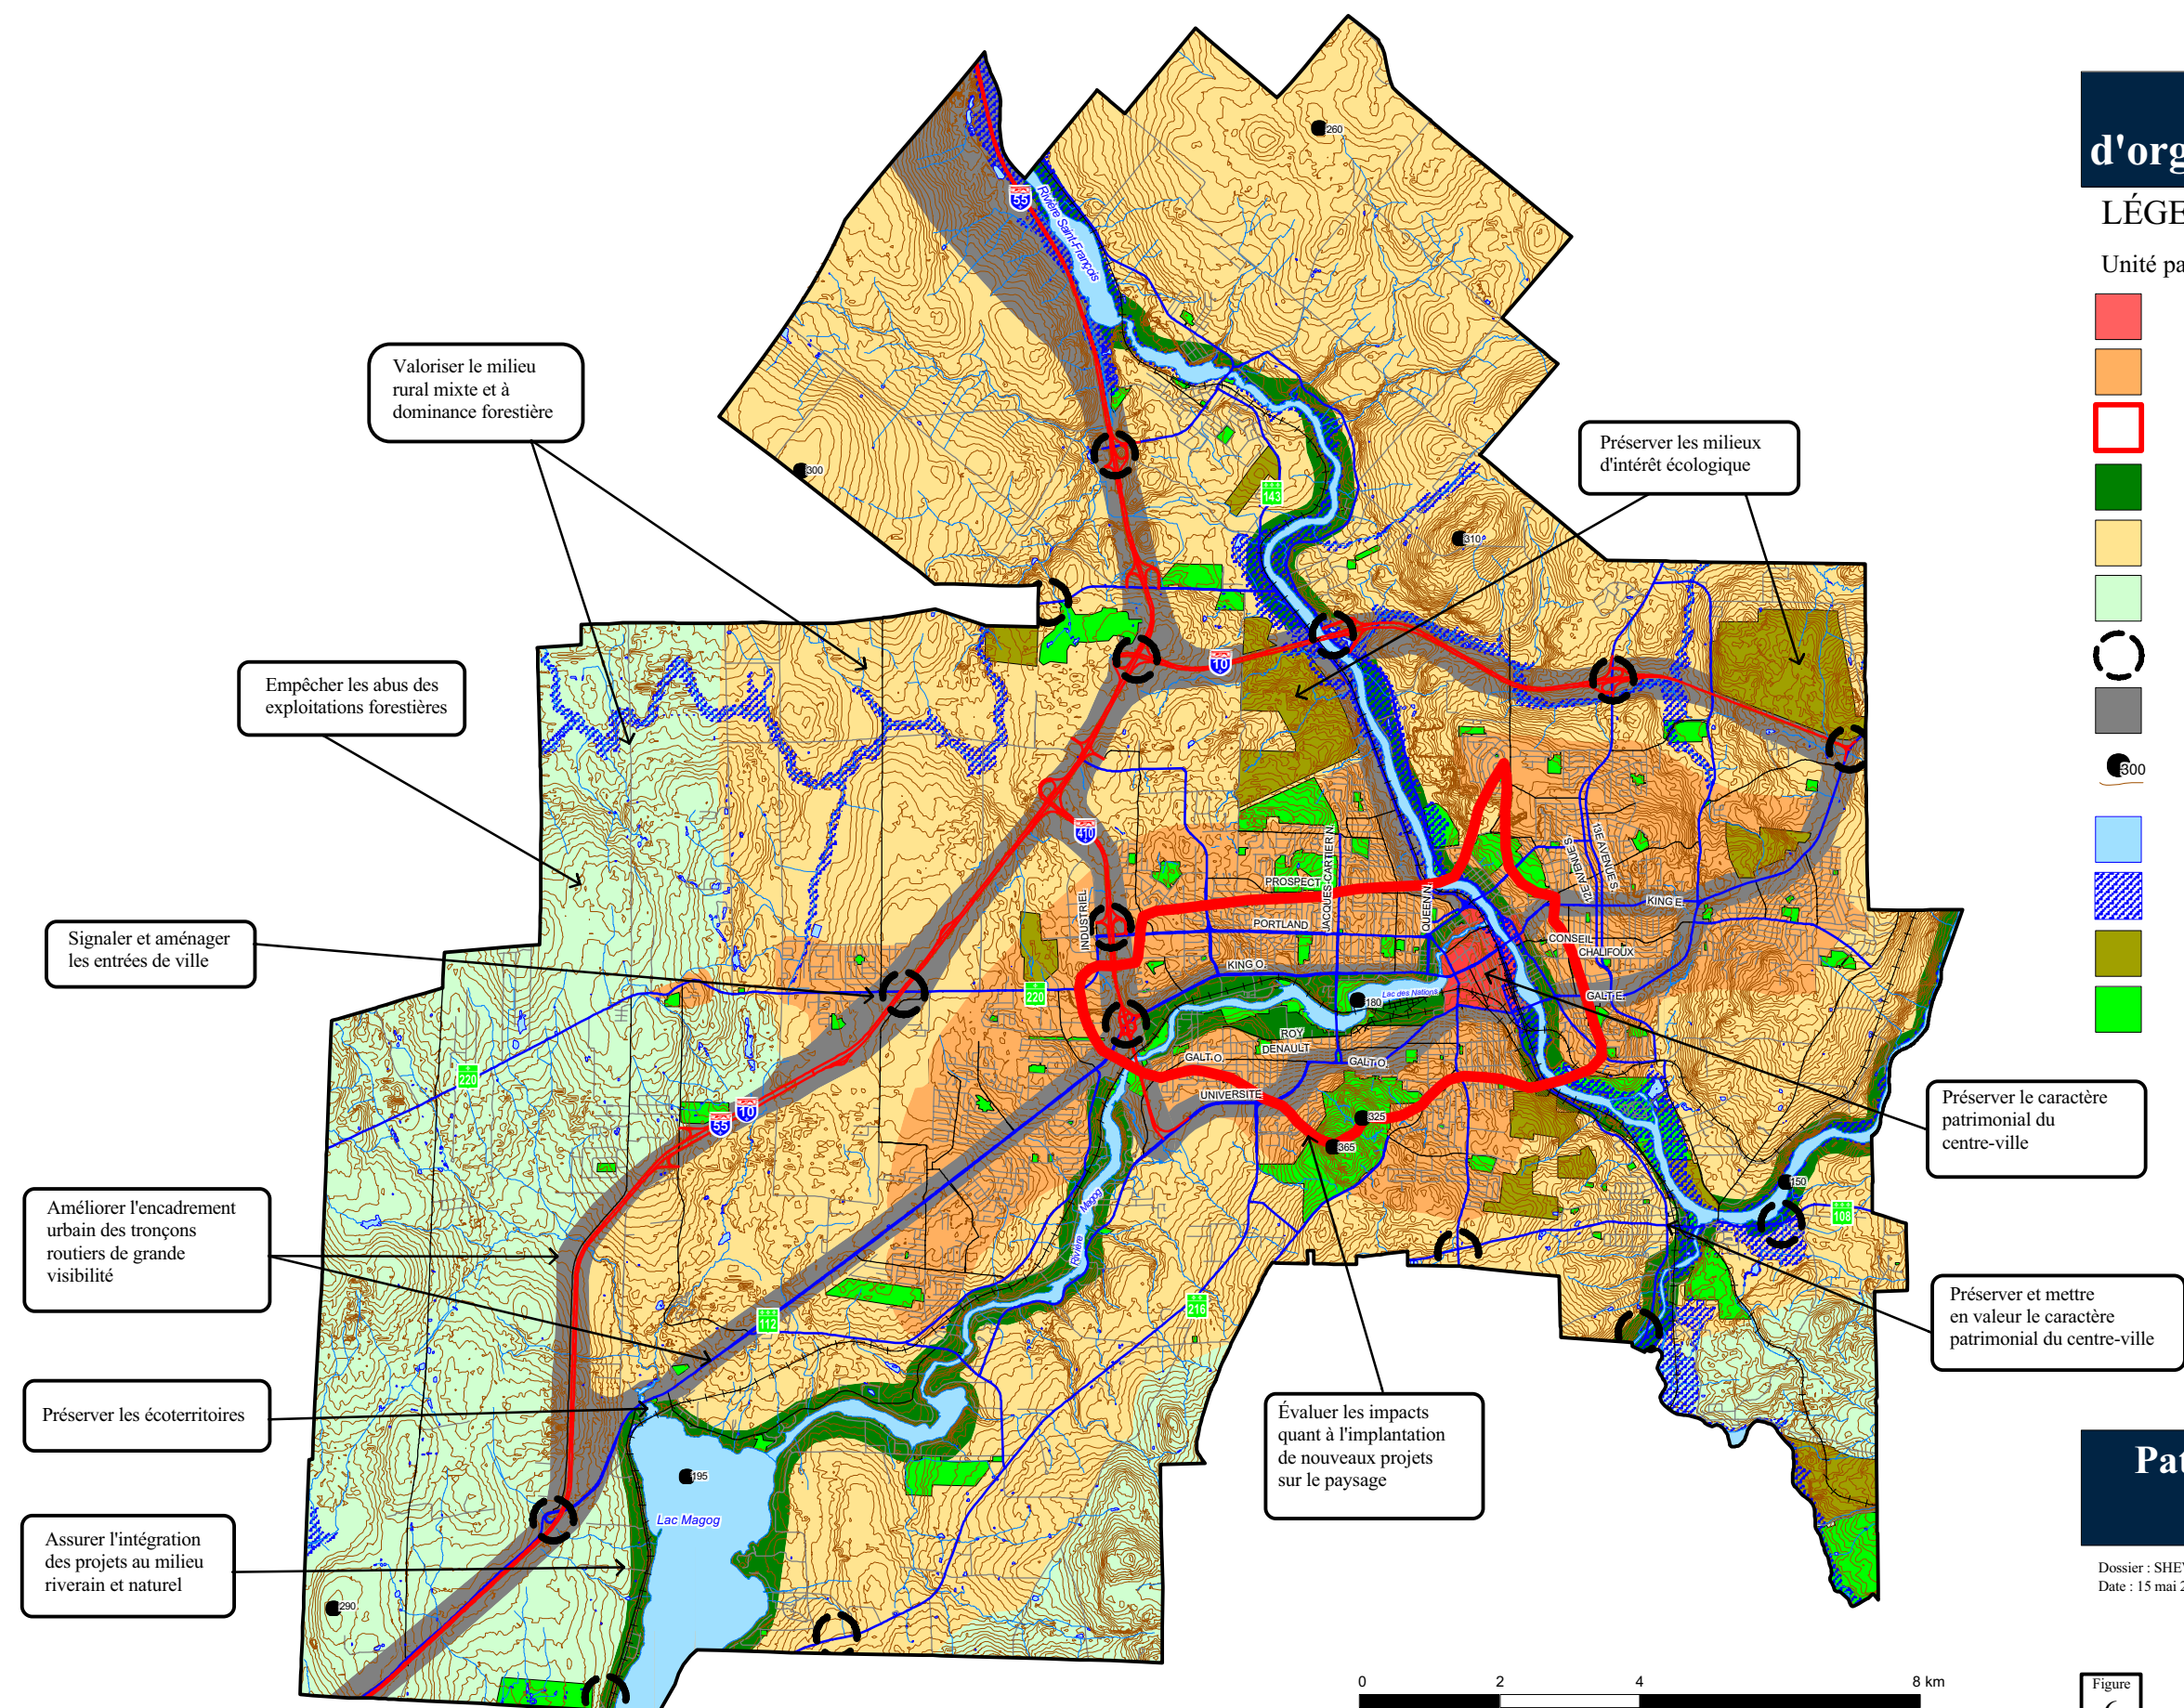

# Concept d'organisation spatiale

## LÉGENDE

Unité paysagère

- Centre-ville
- Paysage urbain
- Noyau central de visibilité
- Zone riveraine
- Milieu rural mixte
- Milieu rural à dominance forestière
- Entrée de ville
- Parcours significatif
- Relief et topographie
- Plan et cours d'eau
- Zone inondable
- Écoterritoire
- Parc et espace vert

## Patrimoine paysager et naturel

Dossier : SHEV-384  
Date : 15 mai 2006

Figure 6

Source : Données numériques provenant de la Ville de Sherbrooke