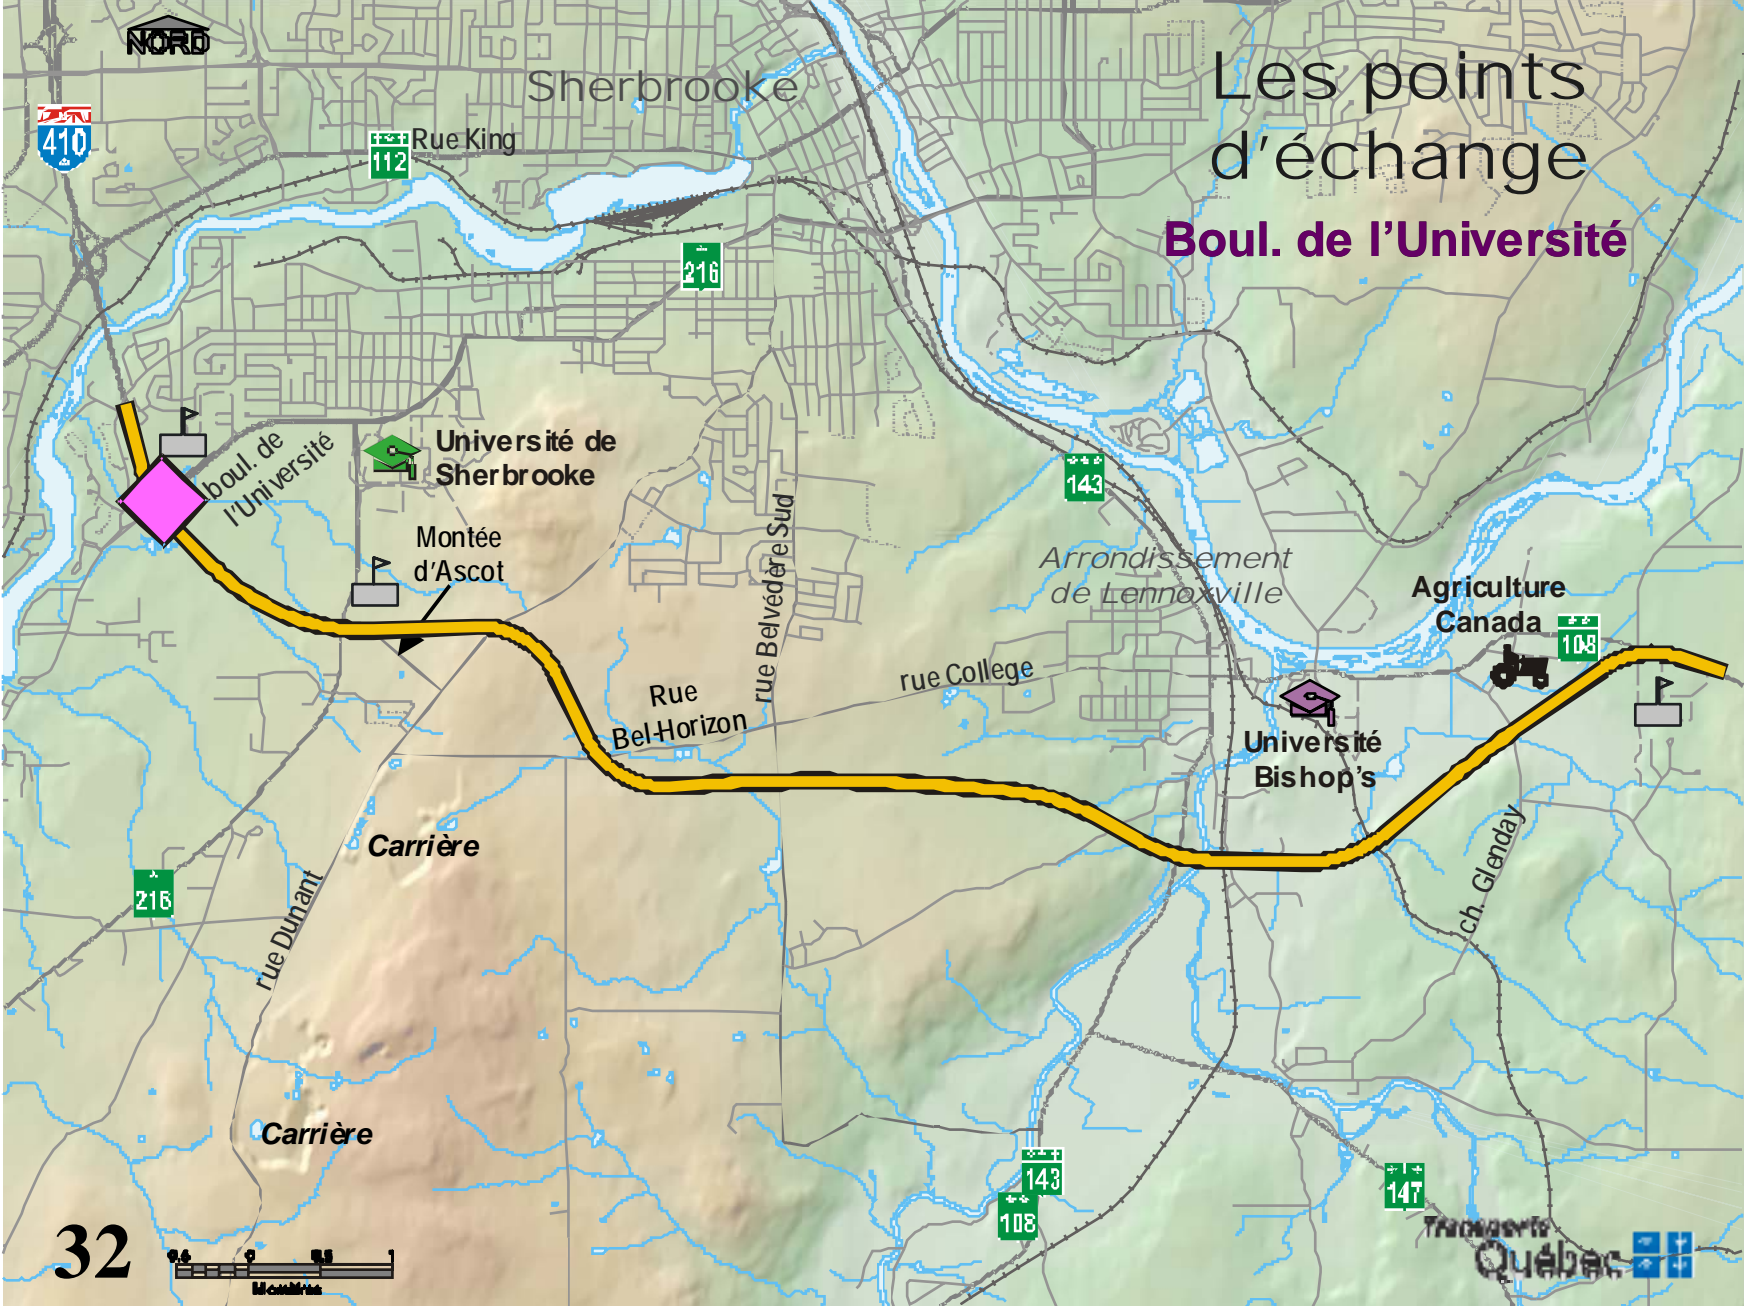

Les points d'échange Boul. de l'Université

Université de
Sherbrooke

Collège du Mont
Ste-Anne

Montée
d'Ascot

rue Dunant

Boul. de l'Université

rue Galt Ouest

33

Université de
Sherbrooke

Collège du Mont
Ste-Anne

rue Dunant

Montée
d'Ascot

Boul. de l'Université

rue Galt Ouest

Les points d'échange

Route 216 (rue Dunant)

NORD

Sherbrooke

Rue King

Université de Sherbrooke

Montée d'Ascot

Arrondissement de Lennoxville

Agriculture Canada

Université Bishop's

Transports Québec

Collège du Mont
Ste-Anne

rue Dunant

rue Bel-Horizon

Montée
d'Ascot

rue Bel-Horizon

rue Dunant

Montée d'Ascot