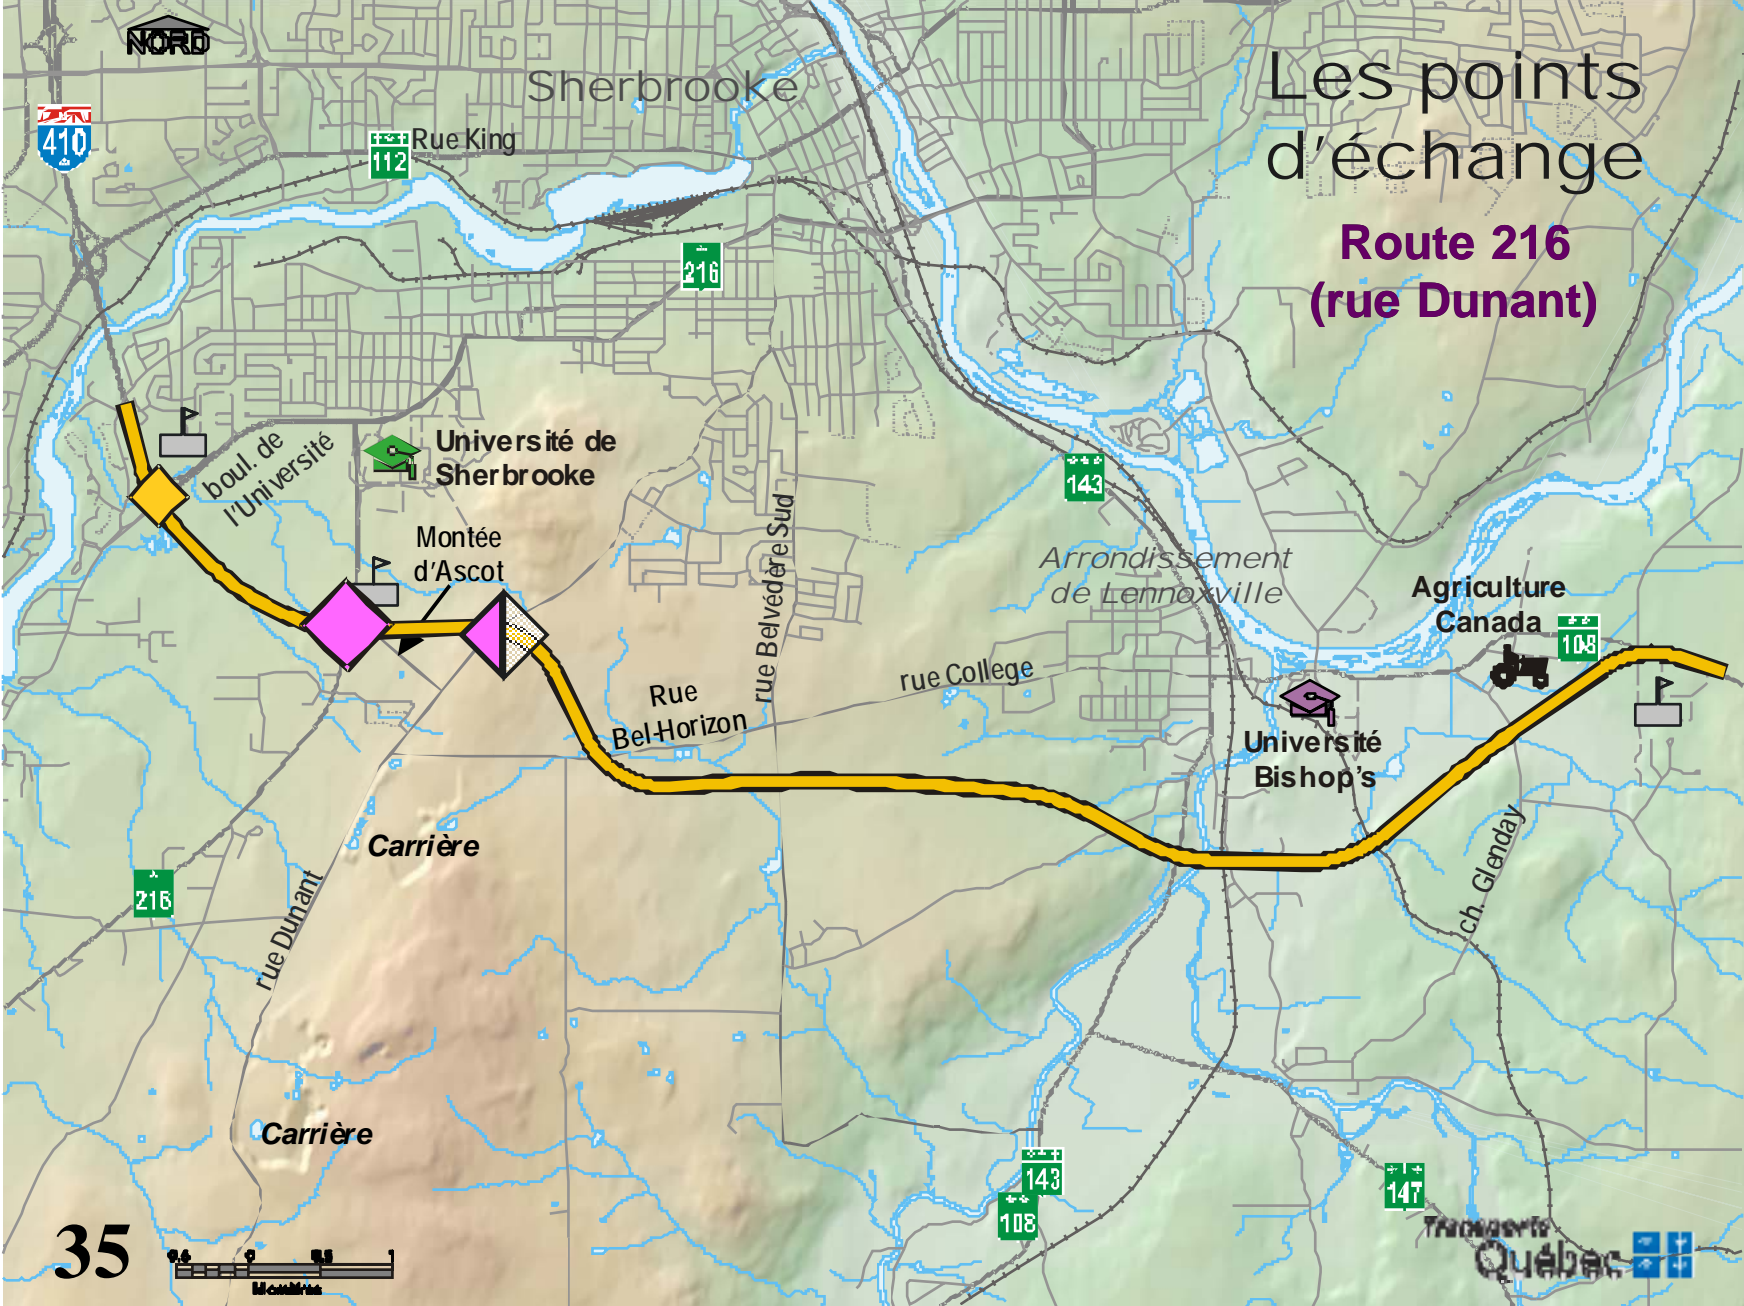

Les points d'échange Boul. de l'Université

Université de
Sherbrooke

Collège du Mont
Ste-Anne

Montée
d'Ascot

rue Dunant

Boul. de l'Université

rue Galt Ouest

33

Université de
Sherbrooke

Collège du Mont
Ste-Anne

rue Dunant

Montée
d'Ascot

Boul. de l'Université

rue Galt Ouest

Les points d'échange

Route 216 (rue Dunant)

NORD

Sherbrooke

Rue King

Université de Sherbrooke

Montée d'Ascot

Arrondissement de Lennoxville

Agriculture Canada

Université Bishop's

Transports Québec

Collège du Mont
Ste-Anne

rue Dunant

rue Bel-Horizon

Montée
d'Ascot

rue Bel-Horizon

rue Dunant

Montée d'Ascot