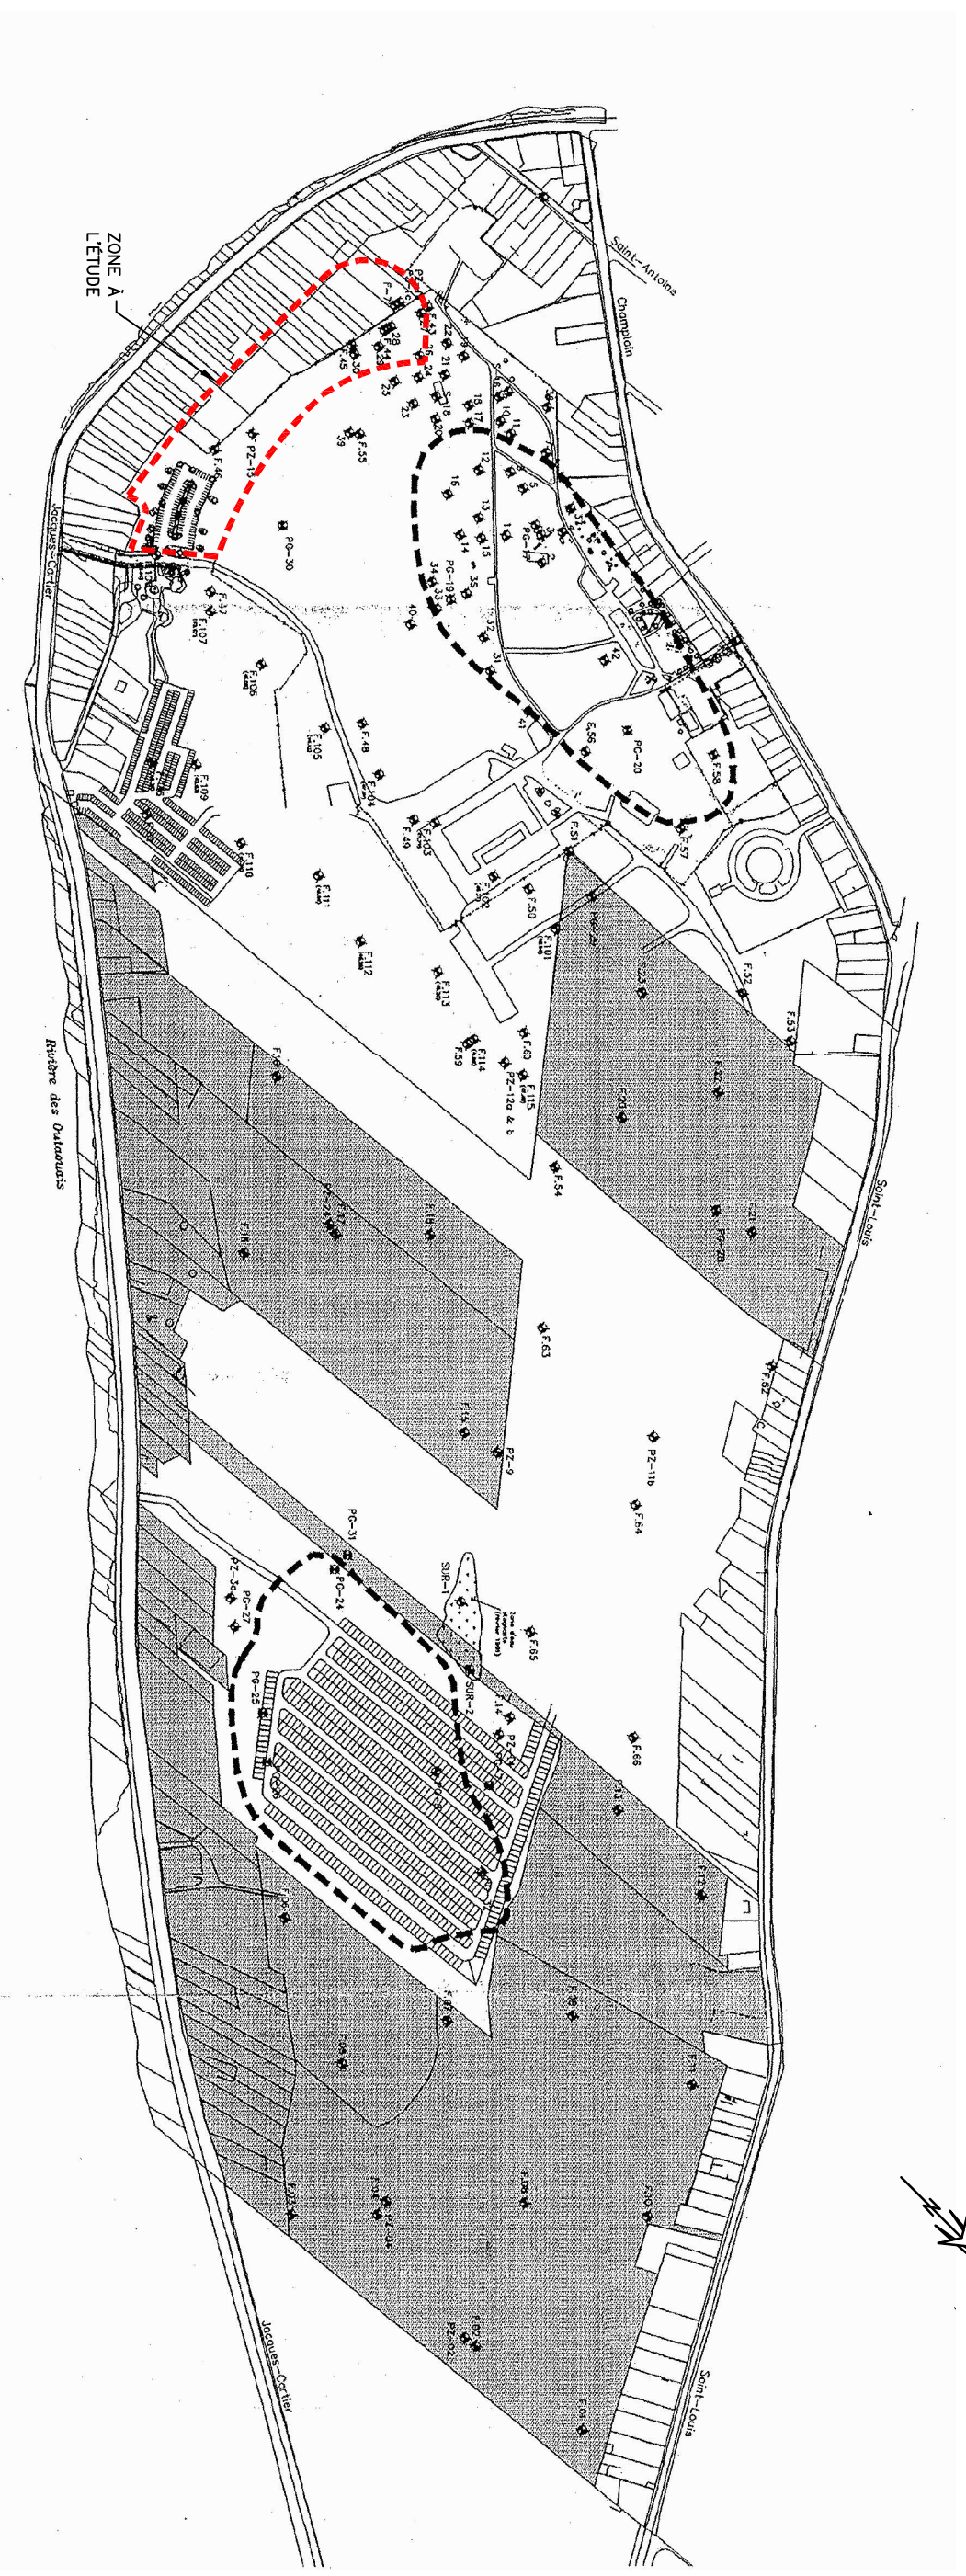

**A N N E X E I**  
**ZONES PRODUCTRICES DE BIOGAZ (PARC LA BAIE)**

- LÉGENDE**
- GRANDES PROPRIÉTÉS N'APPARTENANT PAS À LA VILLE DE GATINEAU
  - - - ZONES PRODUCTRICES DE BIOGAZ

Projet/Titre:  
Project/Title:

**ÉTUDE D'IMPACTS – RUE JACQUES-CARTIER**  
**ÉTUDE DE CARACTÉRISATION PRÉLIMINAIRE PHASE 2**  
**ARRIÈRES-LOTS – RUE JACQUES-CARTIER**  
**ZONES PRODUCTRICES DE BIOGAZ (PARC LA BAIE)**

420, boul. Madawak Est Bureau 201  
 Gatineau (Québec) J8K 8S3  
 Téléphone : (819) 883-0094  
 www.cima.ca

Dessiné par: V. BERGERON	Contract no.: G001740
Conçu par: J.-F. MOUTON	Date: FÉVRIER 2009
Approuvé par: J.-F. MOUTON	Echelle: 1:6000

Dessin no.:  
Drawing no.:

**EES-09**

ISQ 9001