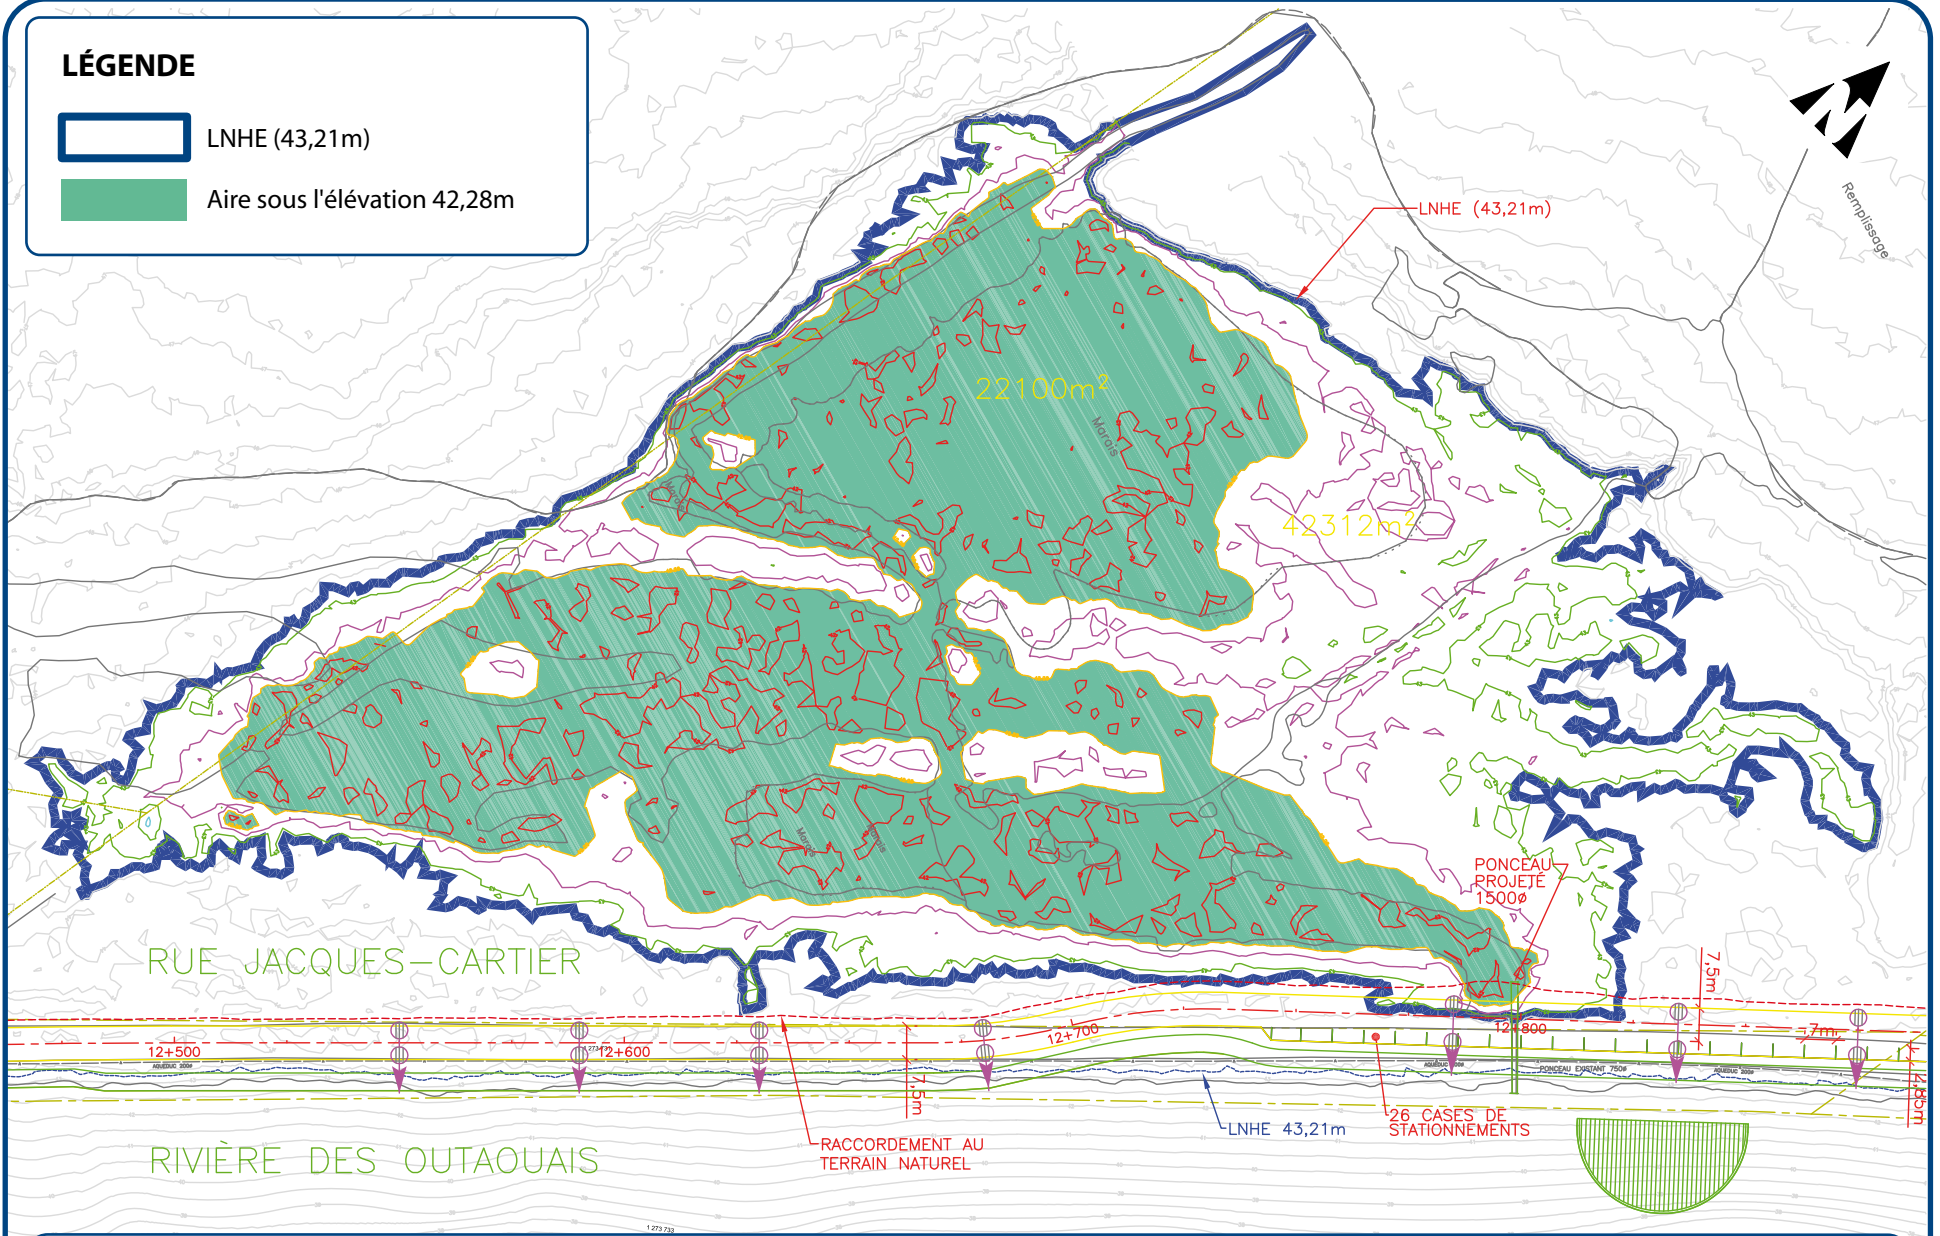

LÉGENDE

-  LNHE (43,21m)
-  Aire sous l'élévation 42,28m

RUE JACQUES-CARTIER
ÉTUDE D'IMPACT

PLANS DES HABITATS DU POISSON POUR COMPENSATION (AIRE SOUS LA LNHE)

G001740
Octobre 2009

Figure 24