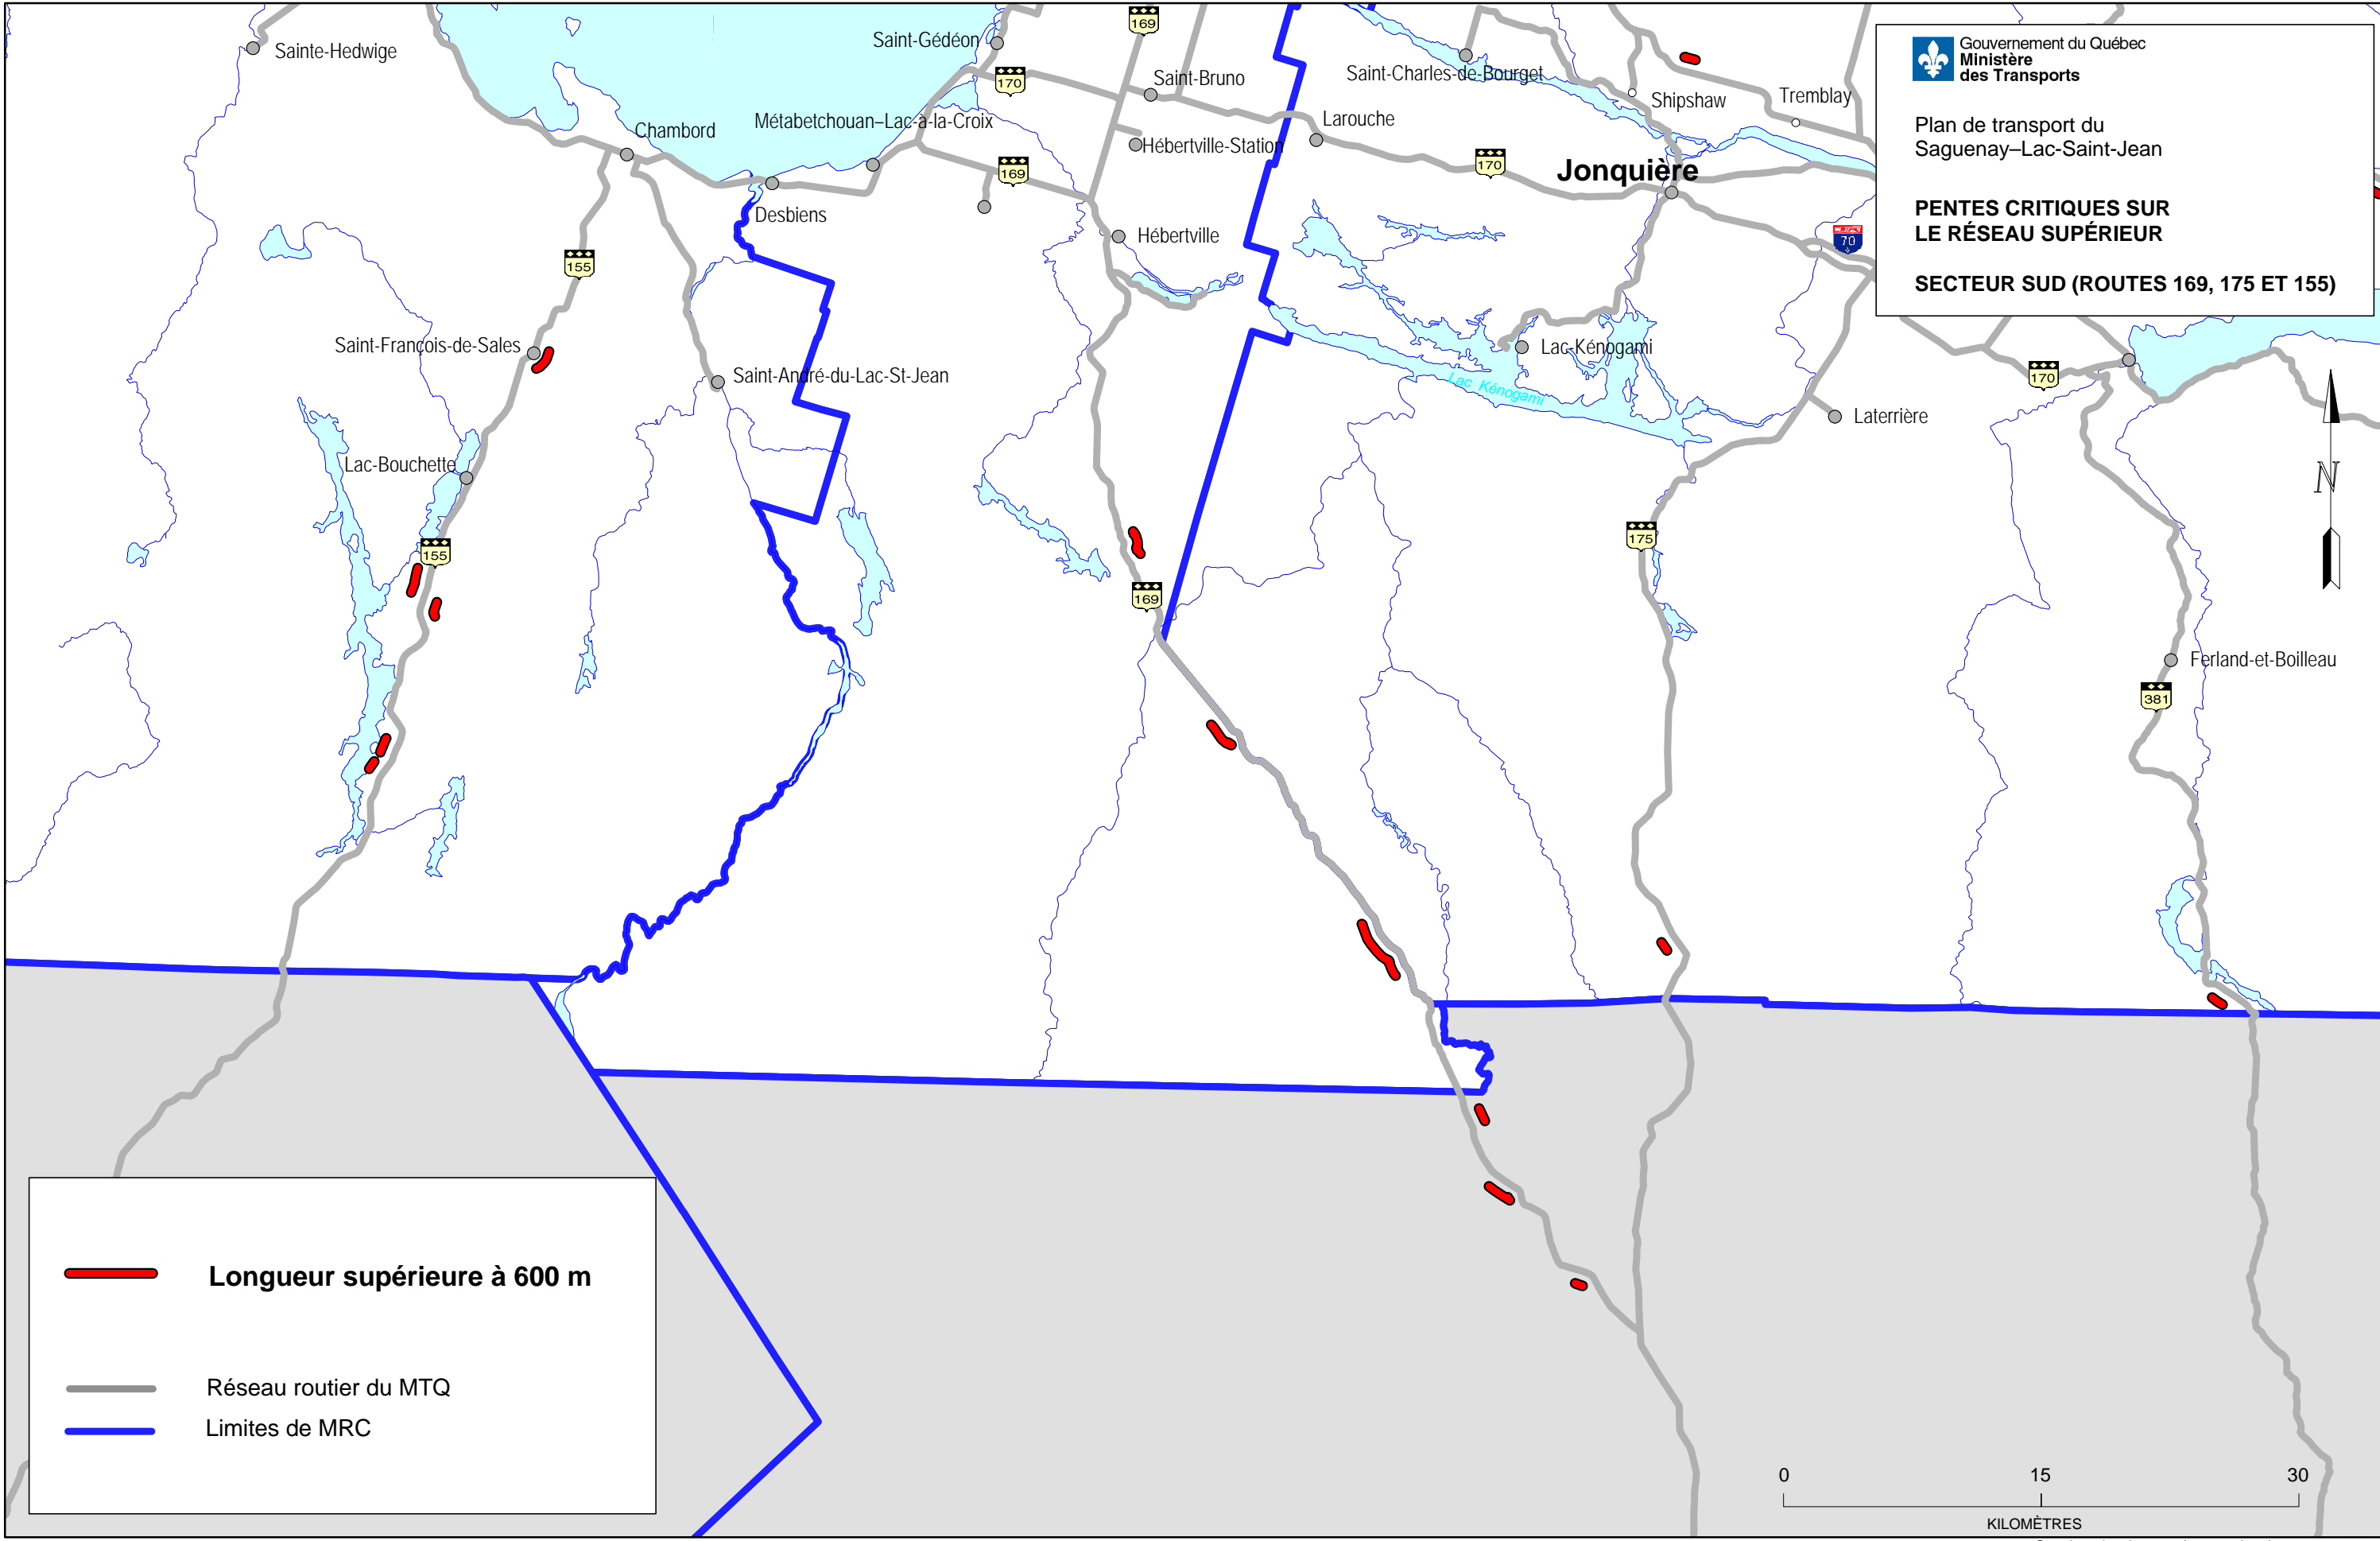

Gouvernement du Québec
Ministère des Transports

Plan de transport du Saguenay-Lac-Saint-Jean

PENTES CRITIQUES SUR LE RÉSEAU SUPÉRIEUR

SECTEUR SUD (ROUTES 169, 175 ET 155)

 **Longueur supérieure à 600 m**

 Réseau routier du MTQ

 Limites de MRC