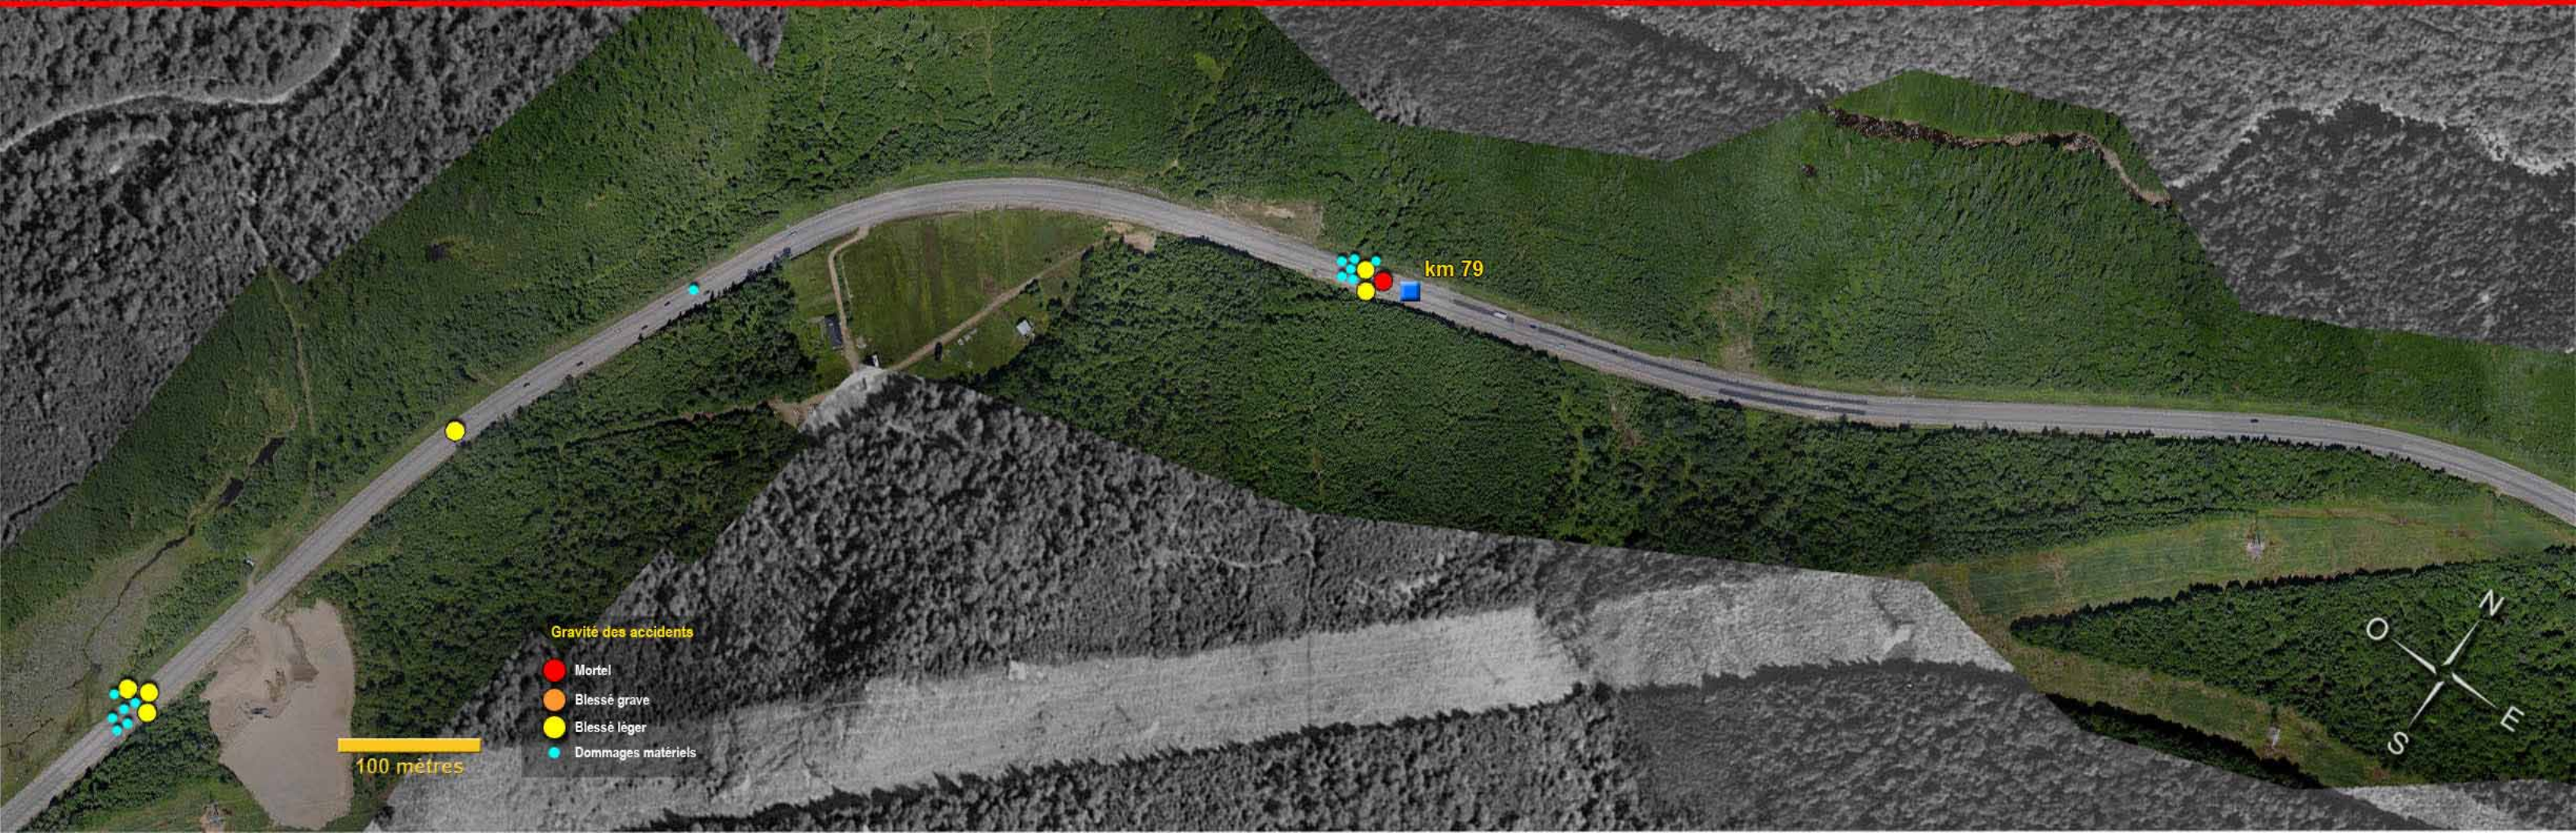

Secteur  
Parc de la Ja

Secteur 5  
Relais du Nord

175

175

km 74

Secteur 6  
Parc de la Jacques-Cartier

175

km 75

km 76

Gravité des accidents

- Mortel
- Blessé grave
- Blessé léger
- Dommmages matériels

100 mètres

km 80

km 81

Restaurant  
Francinette

km 82

km 83

Gravité des accidents

- Mortel
- Blessé grave
- Blessé léger
- Dommmages matériels

100 mètres