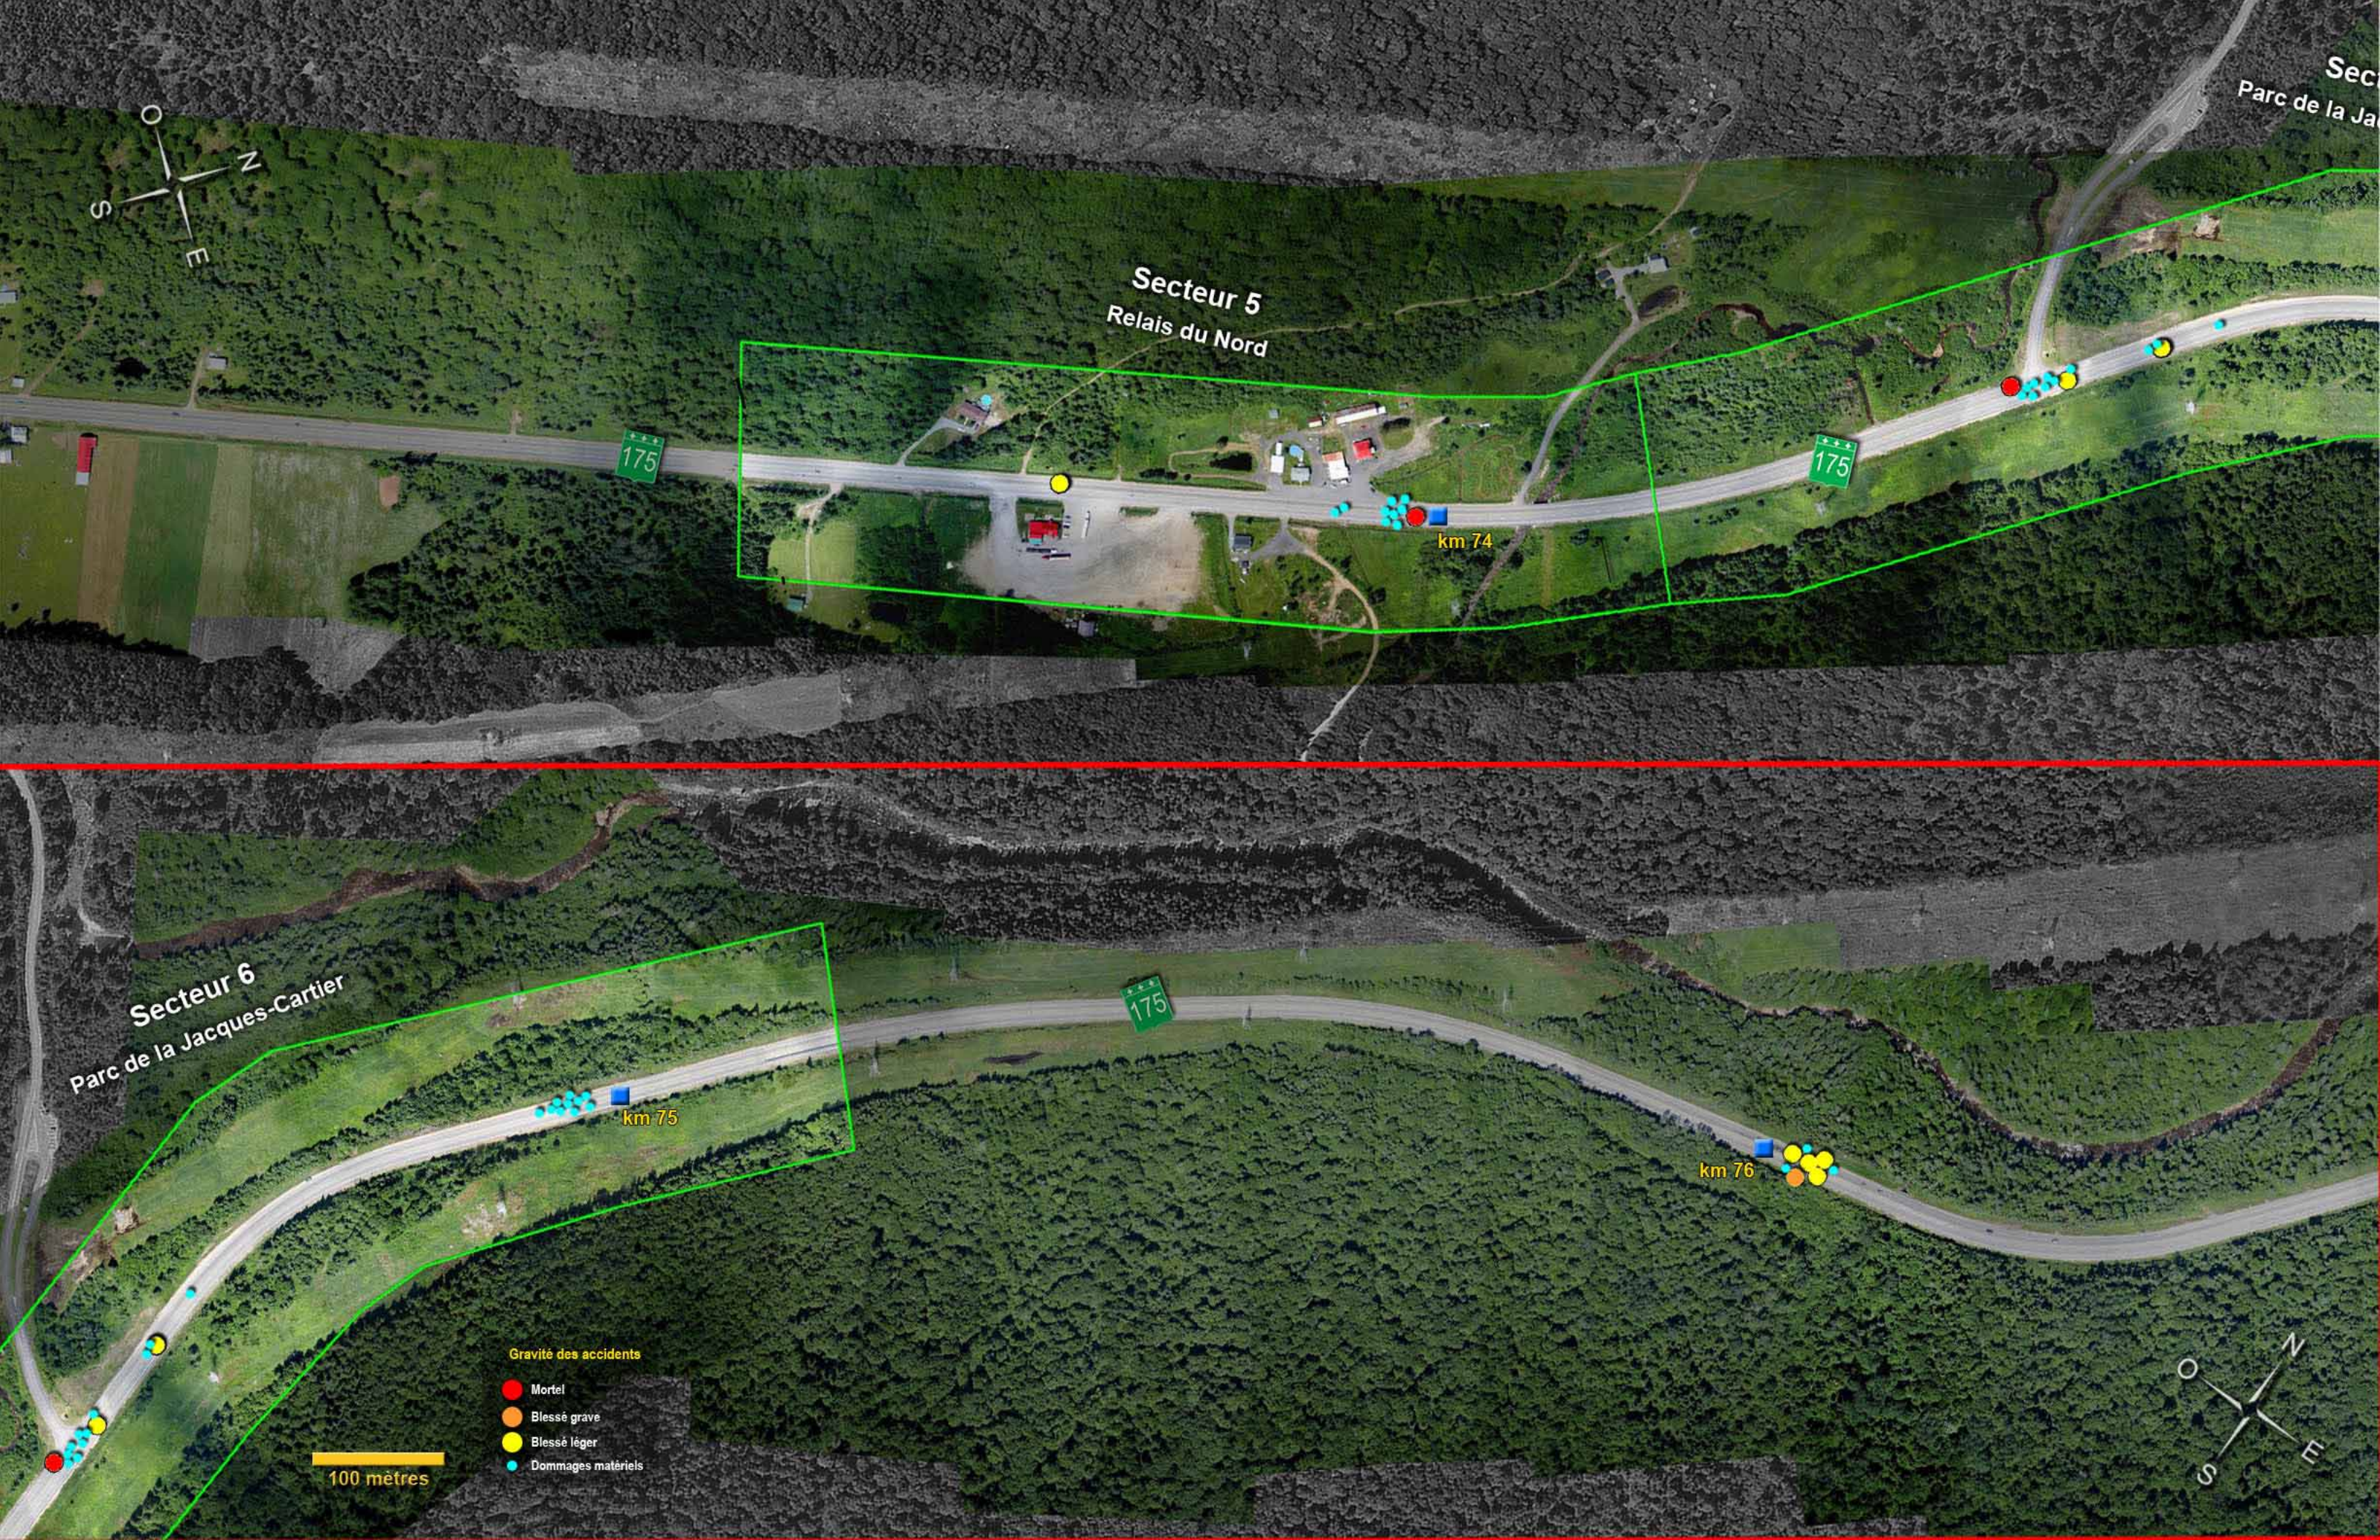

Secteur  
Parc de la Ja

Secteur 5  
Relais du Nord

175

175

km 74

Secteur 6  
Parc de la Jacques-Cartier

175

km 75

km 76

Gravité des accidents

- Mortel
- Blessé grave
- Blessé léger
- Dommmages matériels

100 mètres

km 80

km 81

Restaurant  
Francinette

km 82

km 83

Gravité des accidents

- Mortel
- Blessé grave
- Blessé léger
- Dommmages matériels

100 mètres