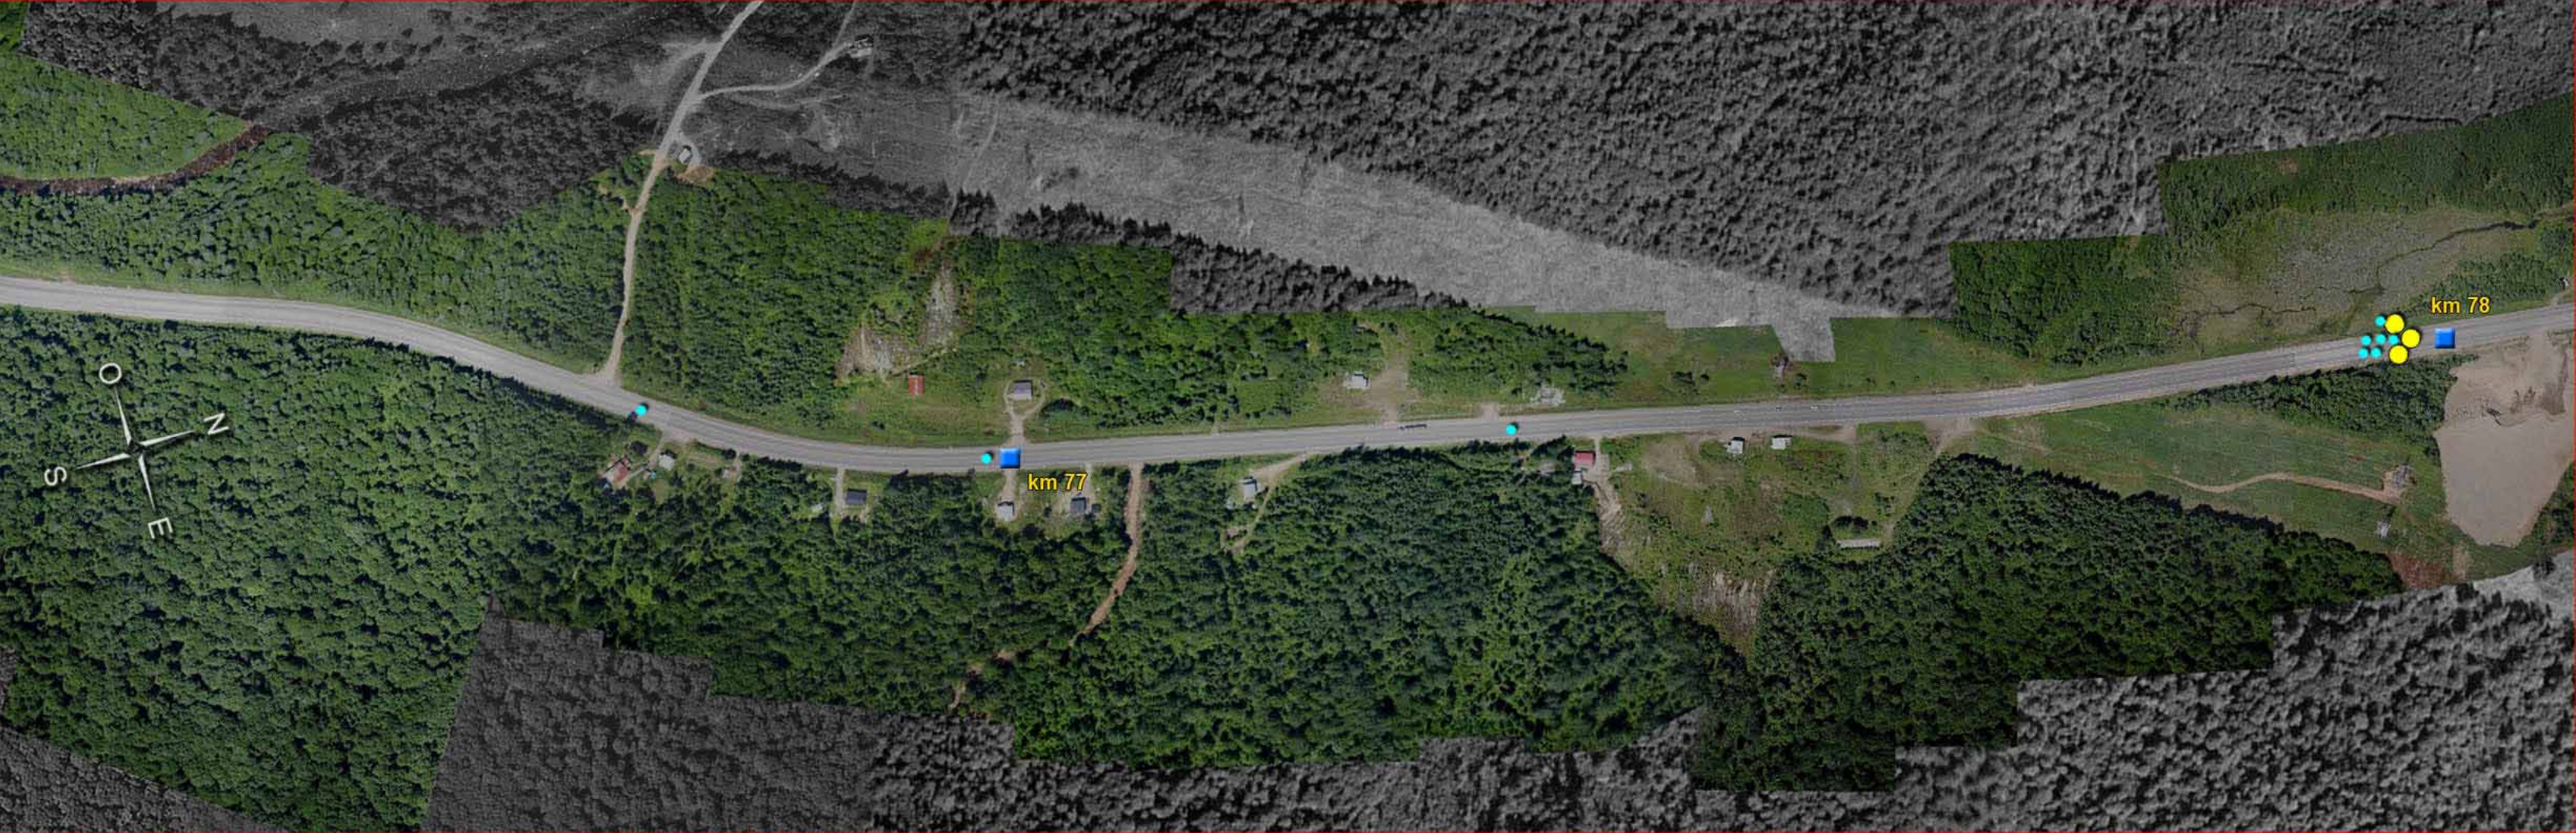

Secteur  
Parc de la Ja

Secteur 5  
Relais du Nord

175

175

km 74

Secteur 6  
Parc de la Jacques-Cartier

175

km 75

km 76

Gravité des accidents

- Mortel
- Blessé grave
- Blessé léger
- Dommmages matériels

100 mètres

km 80

km 81

Restaurant  
Francinette

km 82

km 83

Gravité des accidents

- Mortel
- Blessé grave
- Blessé léger
- Dommmages matériels

100 mètres