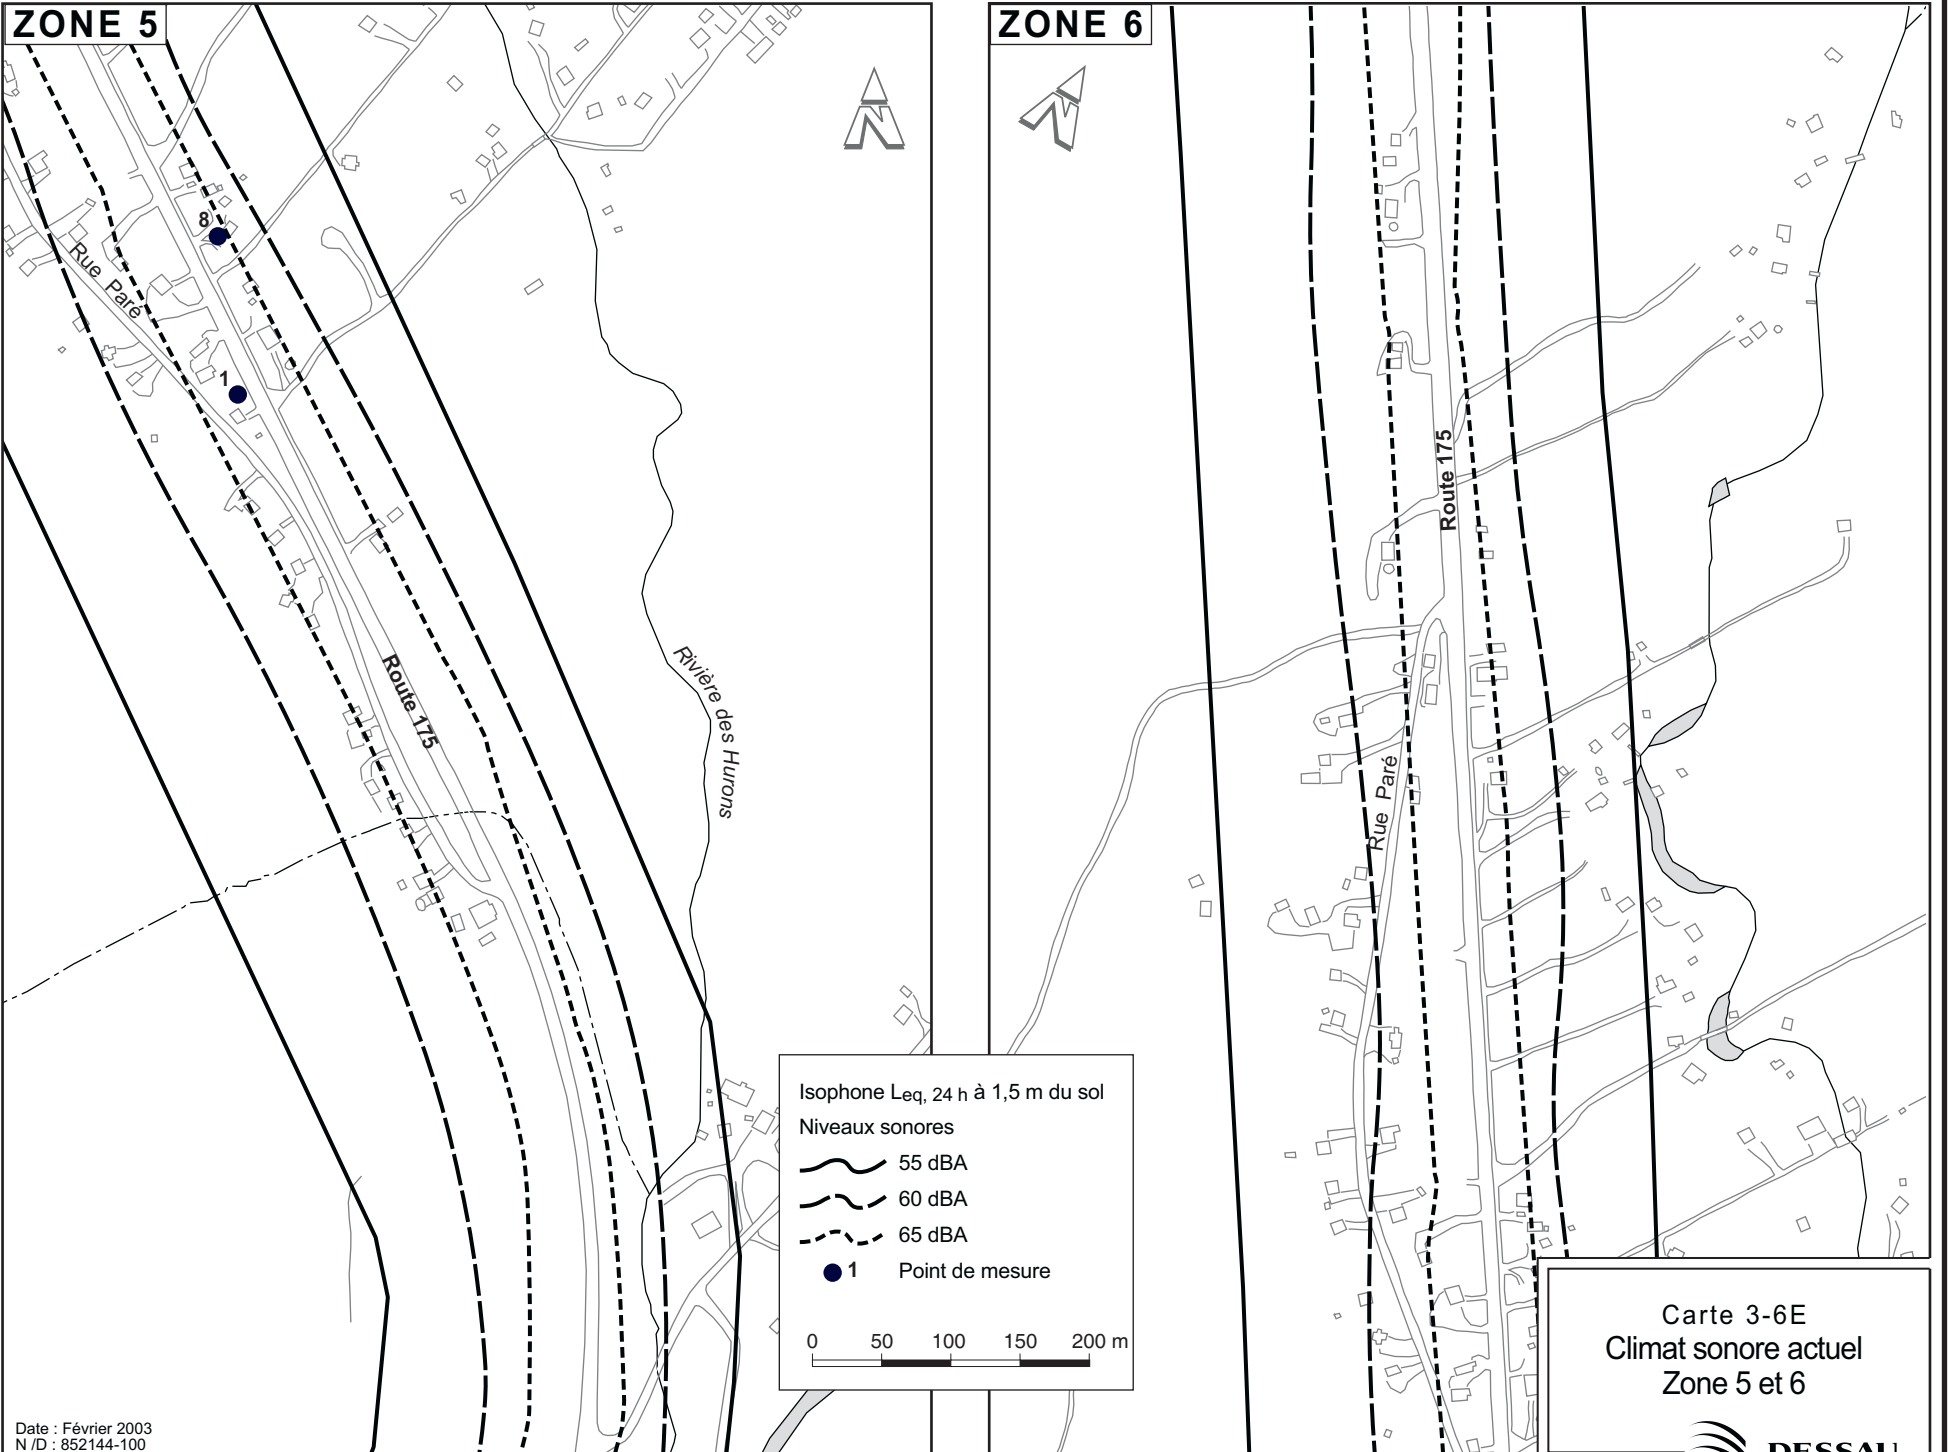

ZONE 5

ZONE 6

Isophone Leq, 24 h à 1,5 m du sol
Niveaux sonores

- 55 dBA
- - - 60 dBA
- - - 65 dBA
- 1 Point de mesure

Carte 3-6E
Climat sonore actuel
Zone 5 et 6

Date : Février 2003
N/D : 852144-100