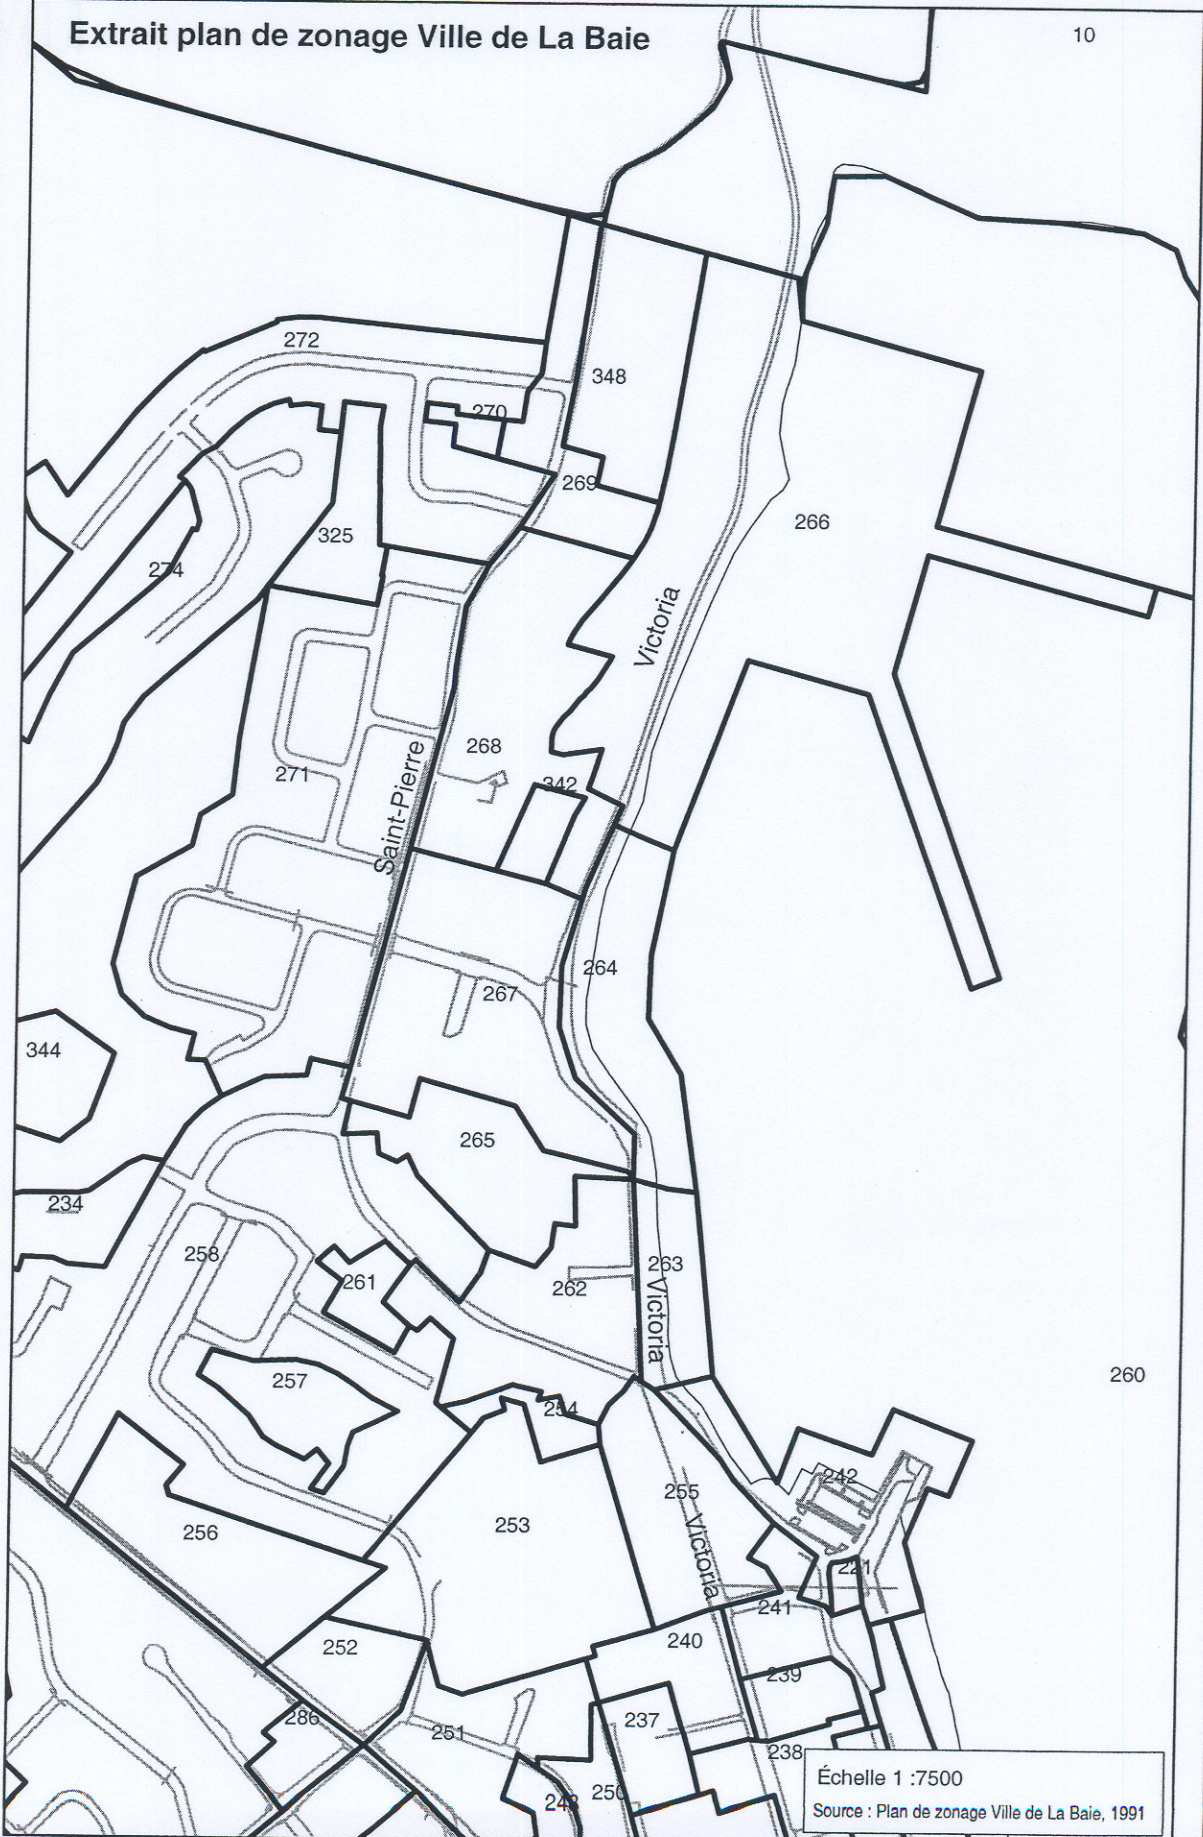

Extrait plan de zonage Ville de La Baie

Échelle 1 :7500
Source : Plan de zonage Ville de La Baie, 1991