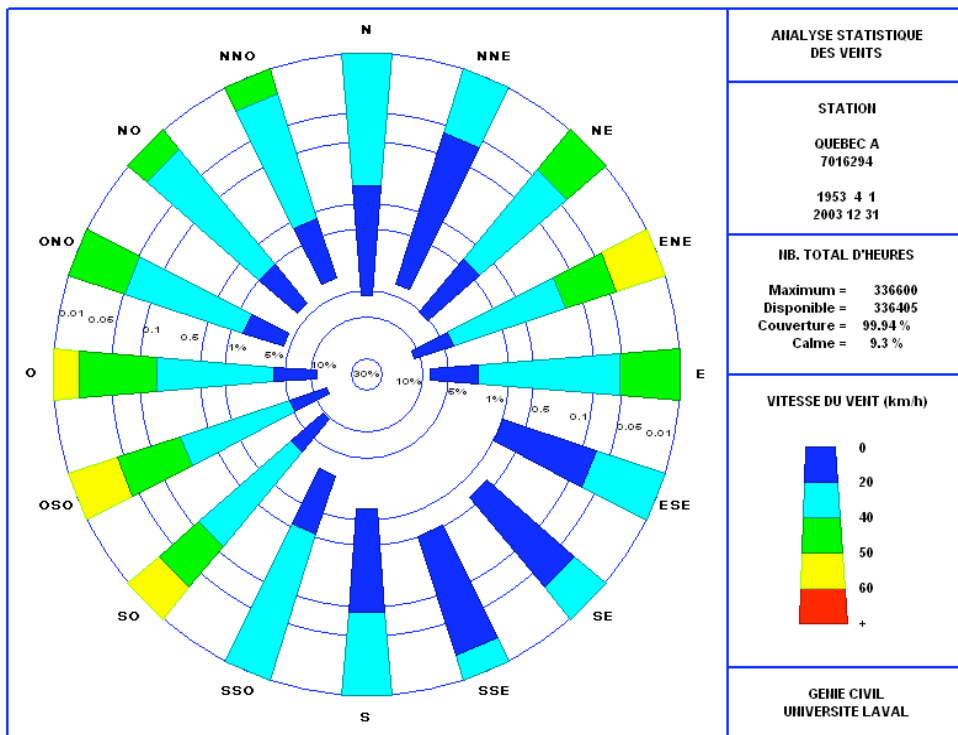

## Annexe 2

Roses des vents des stations de l'aéroport de Québec et de  
Lauzon et Roses de vagues pour le quai Irving (tirés de Ouellet, 2005)

Roses des vents pour les stations de Lauzon et de l'aéroport de Québec.