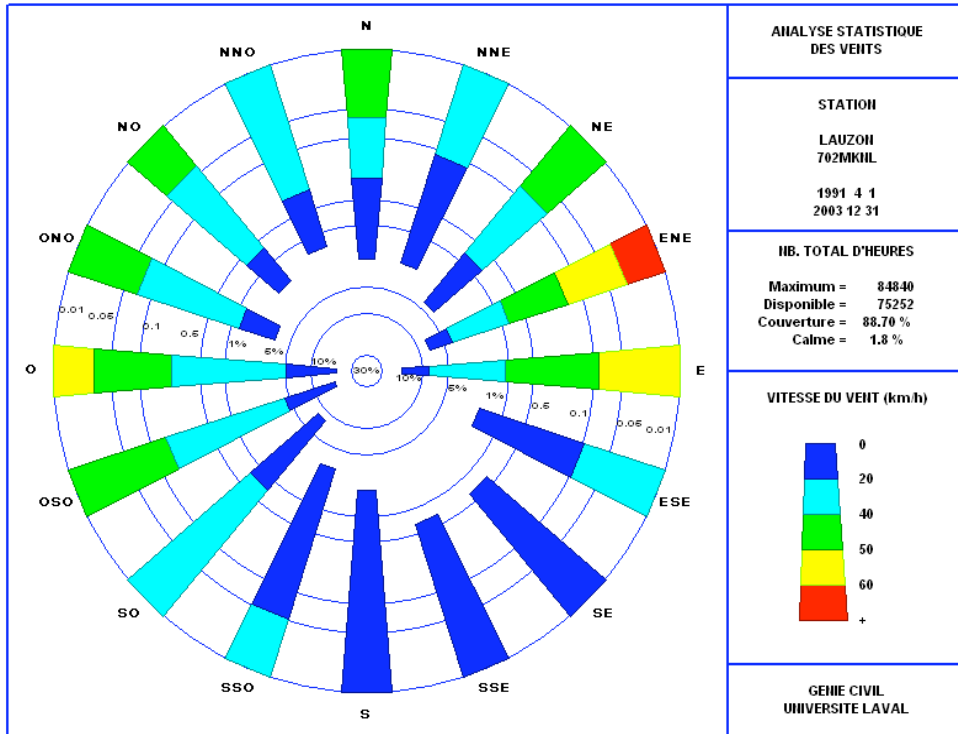

## Annexe 2

Roses des vents des stations de l'aéroport de Québec et de  
Lauzon et Roses de vagues pour le quai Irving (tirés de Ouellet, 2005)

Roses des vents pour les stations de Lauzon et de l'aéroport de Québec.