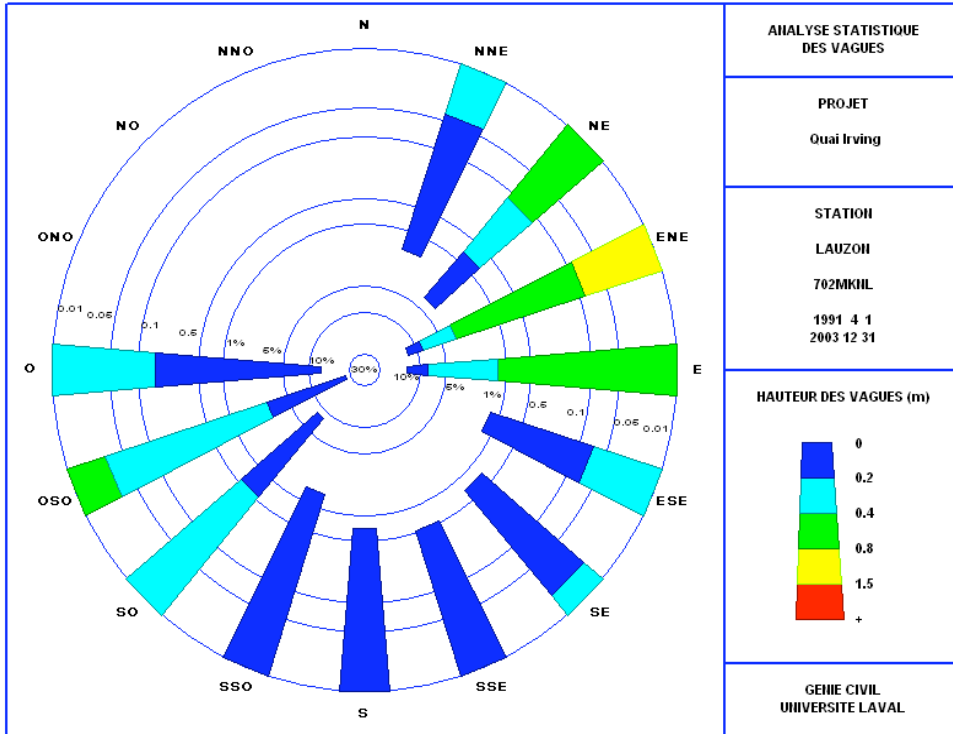

## Annexe 2

Roses des vents des stations de l'aéroport de Québec et de  
Lauzon et Roses de vagues pour le quai Irving (tirés de Ouellet, 2005)

Roses des vents pour les stations de Lauzon et de l'aéroport de Québec.