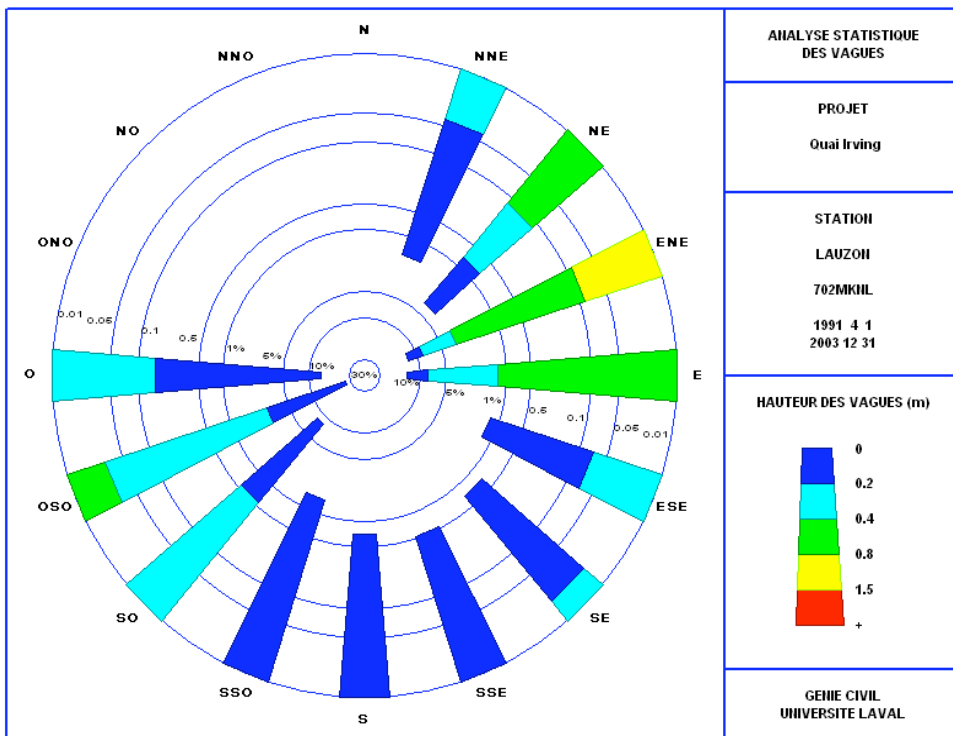

## Annexe 2

Roses des vents des stations de l'aéroport de Québec et de  
Lauzon et Roses de vagues pour le quai Irving (tirés de Ouellet, 2005)

Roses des vents pour les stations de Lauzon et de l'aéroport de Québec.