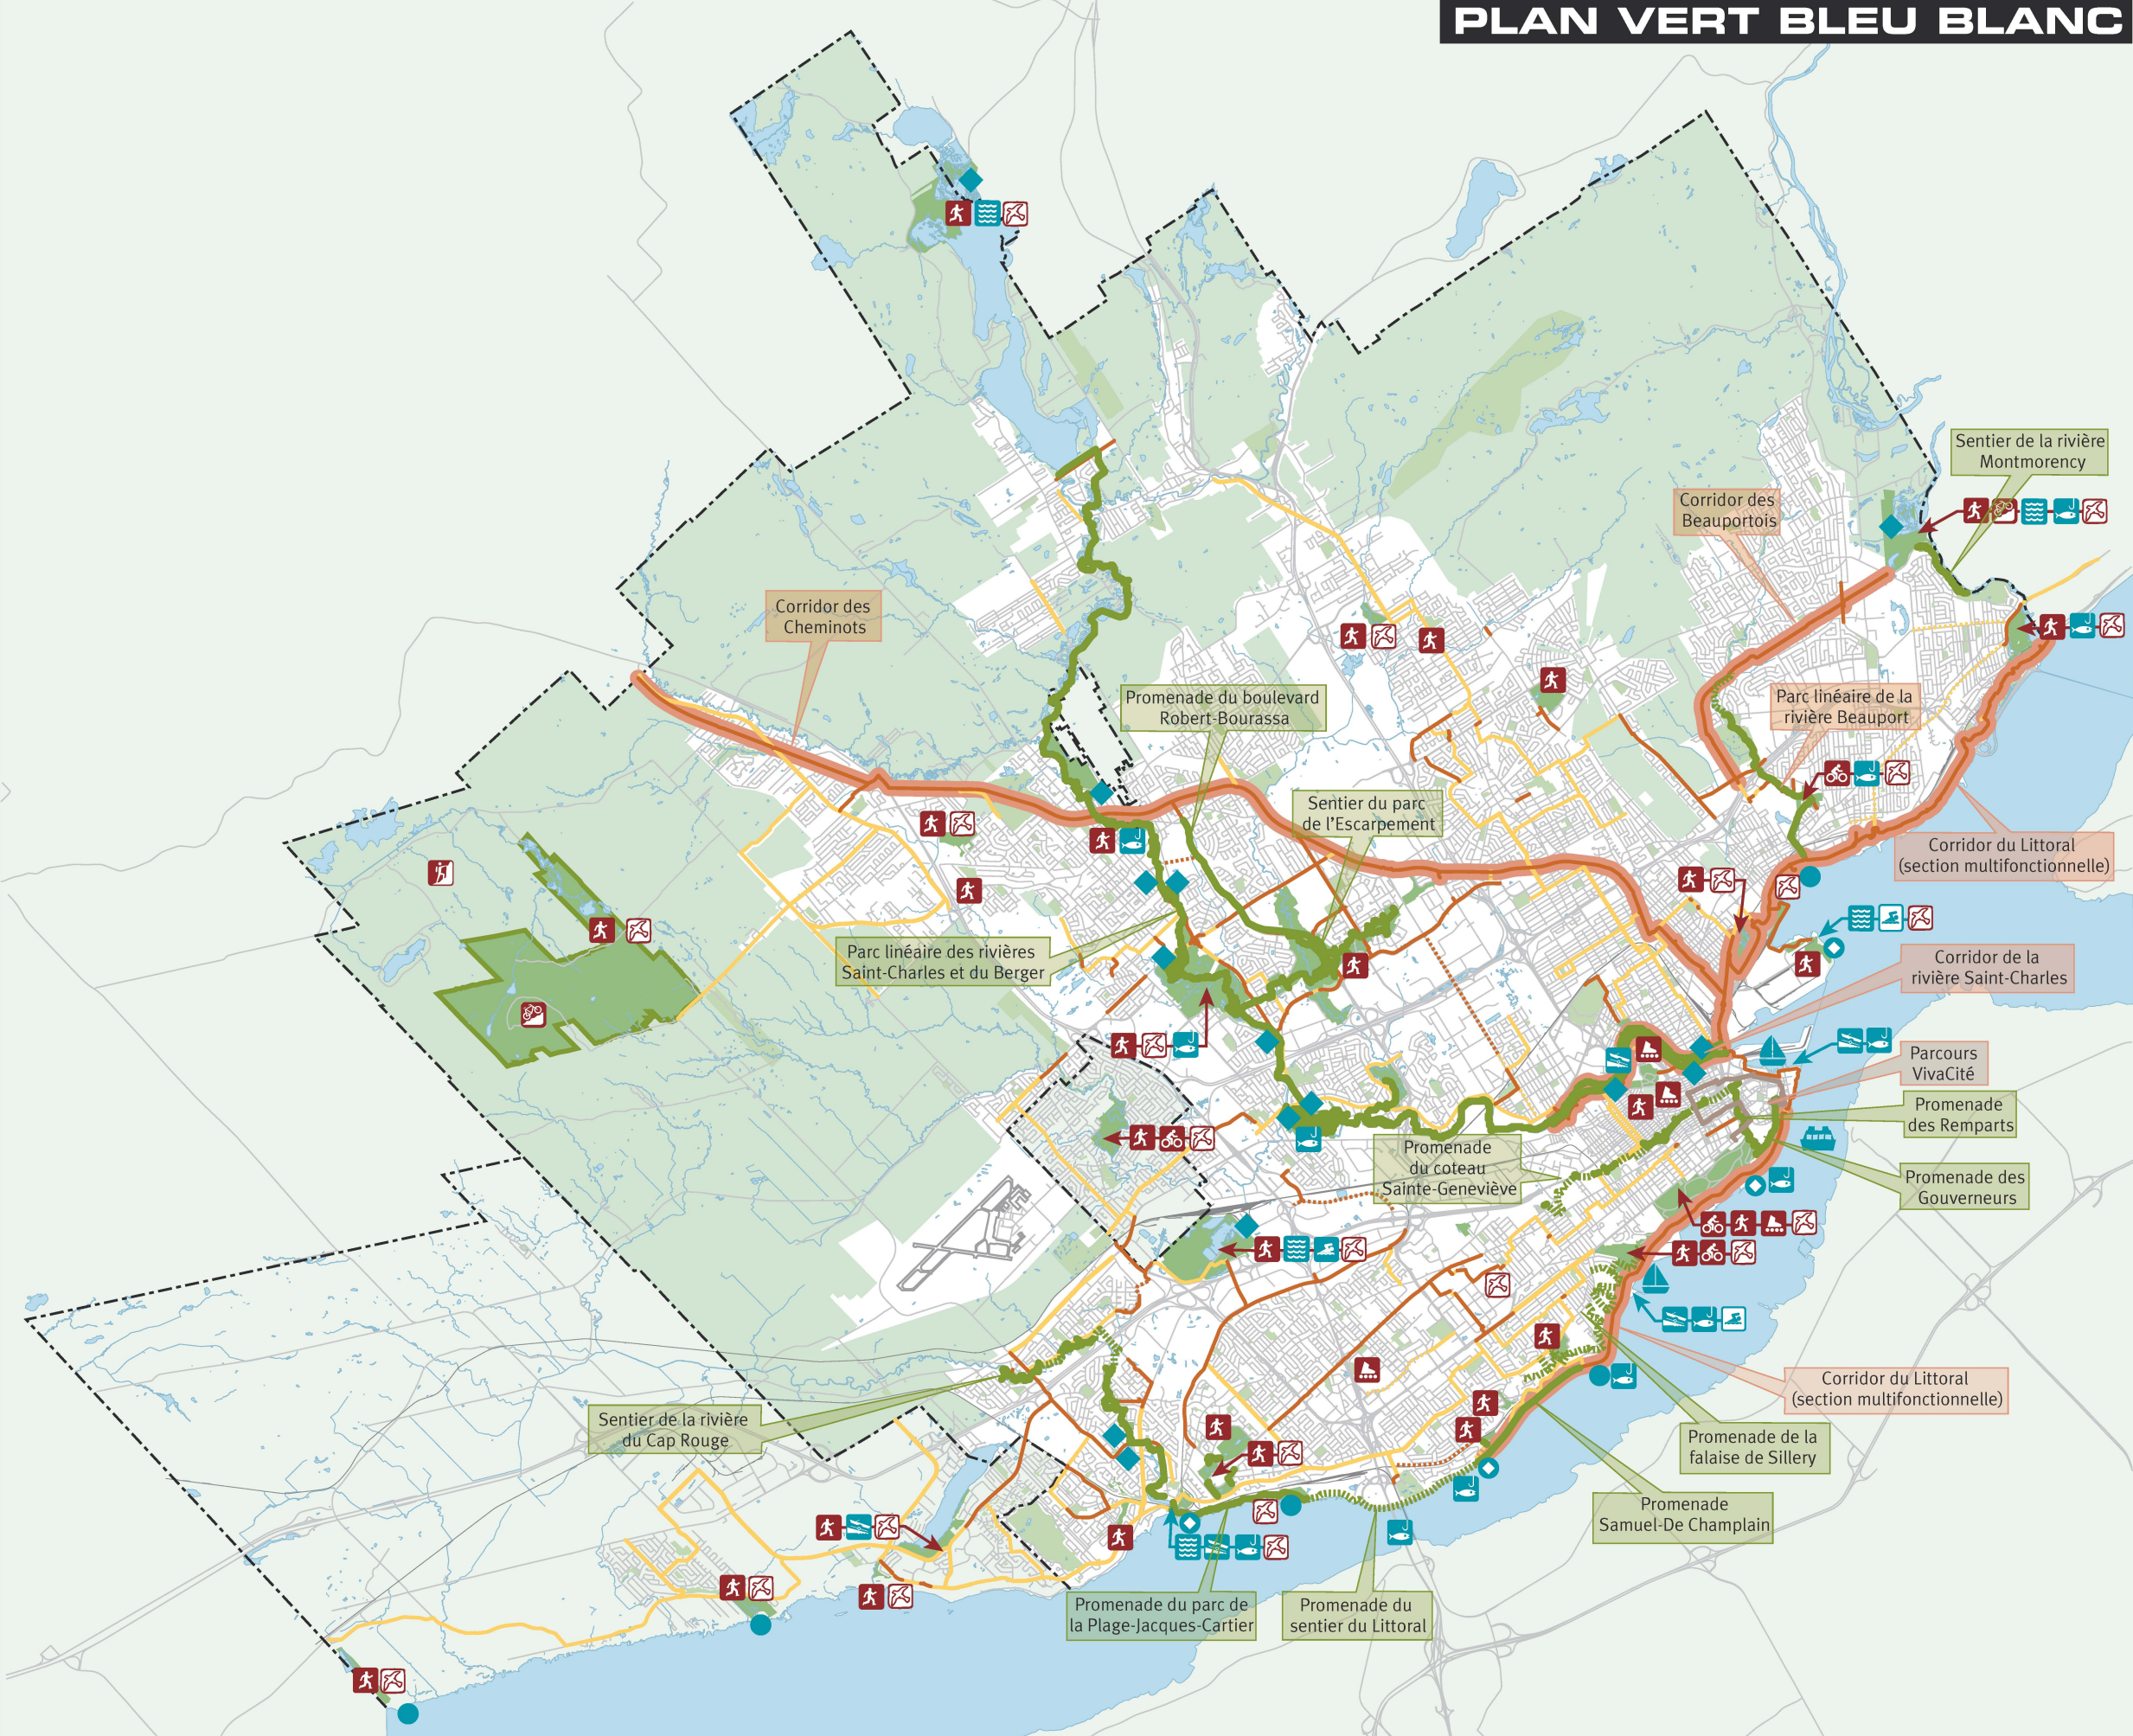

INVENTAIRE DES SITES ET DES ACTIVITÉS DU RÉSEAU VERT ET BLEU

- Légende**
- Site d'intérêt pour les activités estivales de plein air
 - Autre parc ou espace récréatif
 - Périmètre projeté du parc du Mont-Bélair
 - Sentier ou promenade pédestre
 - Parcours urbain
 - Sentier ou promenade pédestre projeté à moyen terme
 - Corridor multifonctionnel (marche, vélo et patin à roues alignées)
 - Piste cyclable
 - Bande cyclable et chaussée désignée
 - Piste ou bande cyclable projetée en 2009
 - Lien fluvial
 - Marina
 - Accès au fleuve
 - Accès au fleuve avec mise à l'eau de petites embarcations
 - Accès pour mise à l'eau de petites embarcations ou halte
 - Rampe de mise à l'eau
- Activités**
- Activités nautiques
 - Pêche
 - Baignade
 - Baignade projetée
 - Randonnée pédestre
 - Patin à roues alignées
 - Escalade de rocher assurée par la Fédération québécoise de montagne et d'escalade
 - Vélo
 - Vélo de montagne
 - Observation des oiseaux