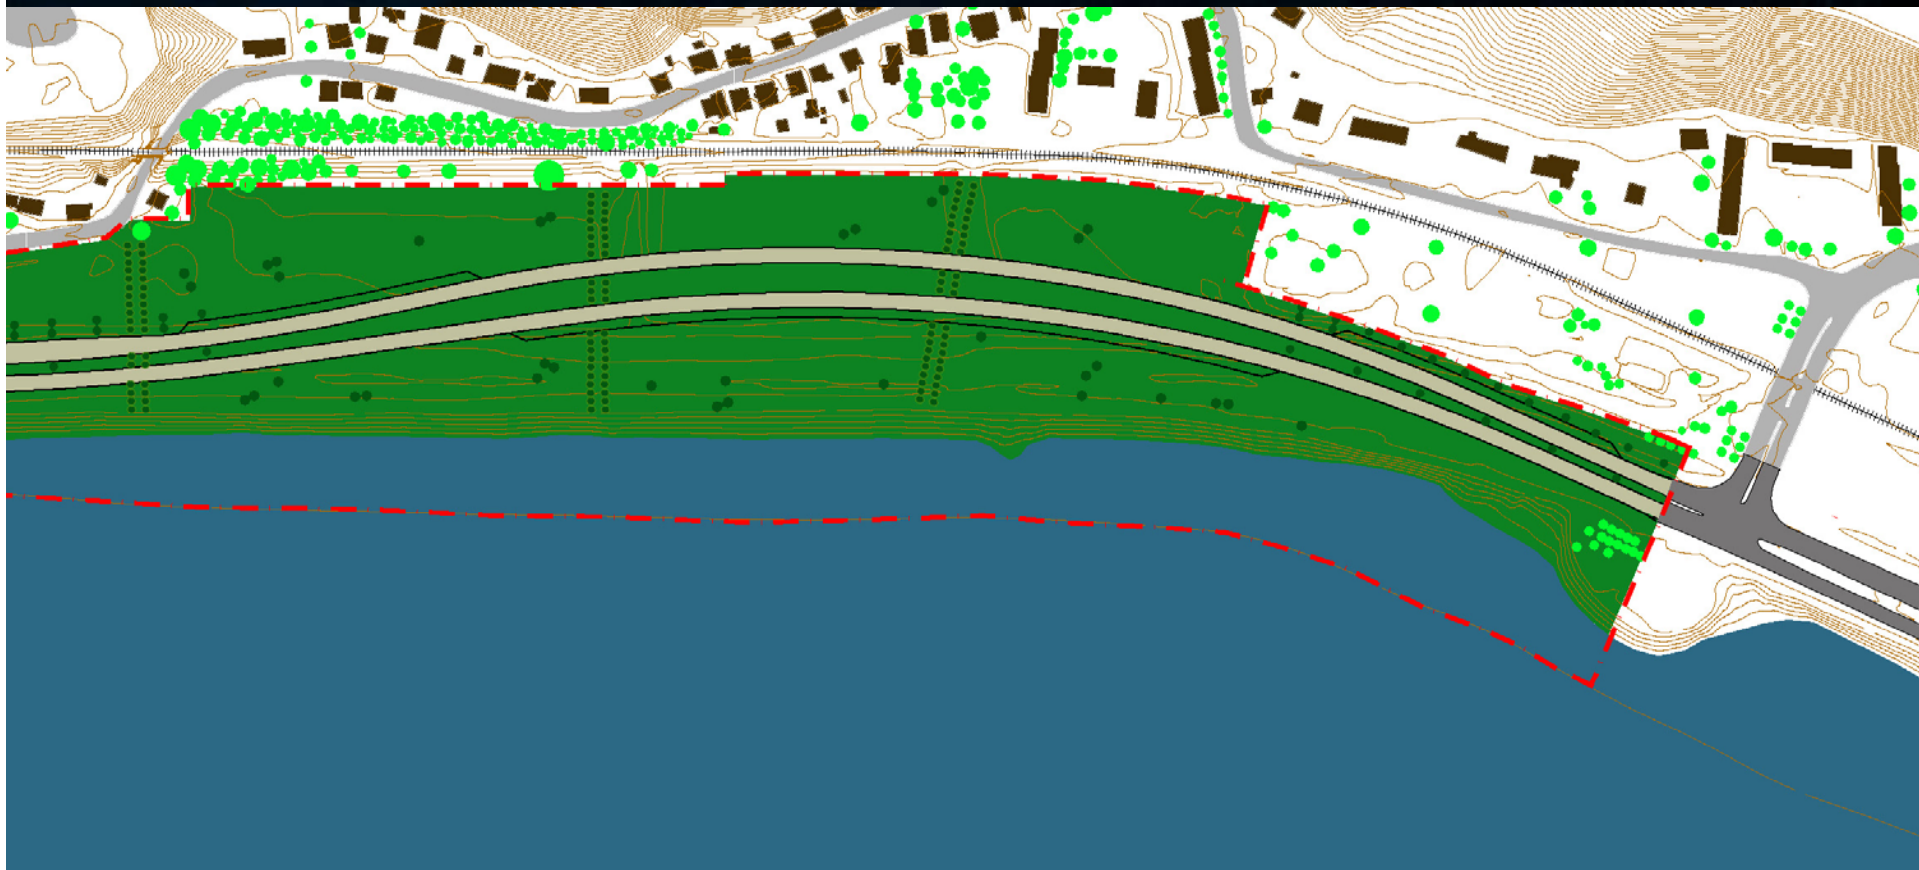

LA PROMENADE
Samuel-De Champlain

Redonner le fleuve
aux Québécois