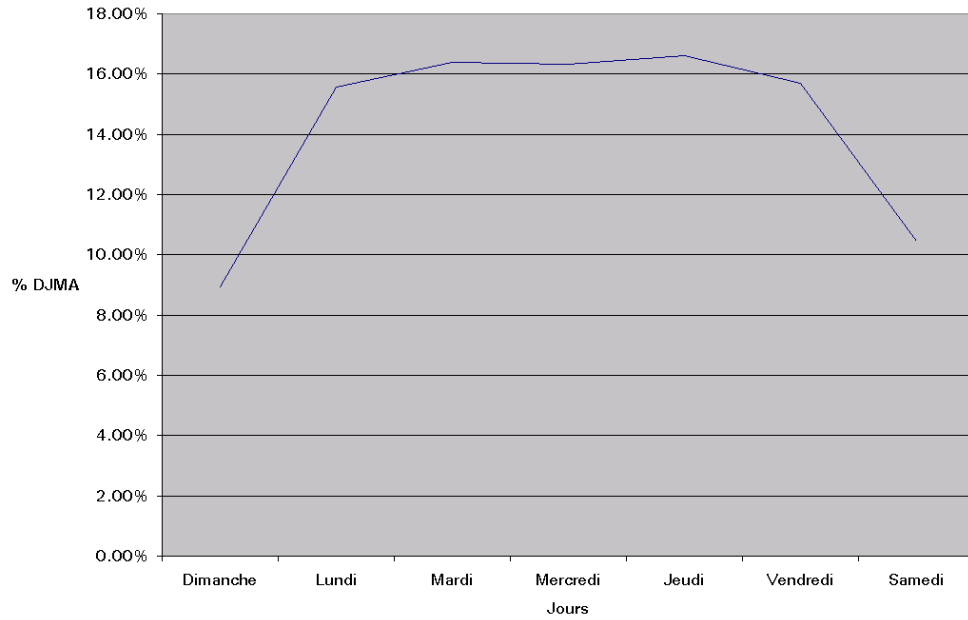

Variations journalières - Pont de Terrebonne, direction sud

Variations journalières - Pont de Terrebonne, direction nord

Figure 2.2 Variations journalières des débits au pont de Terrebonne par direction