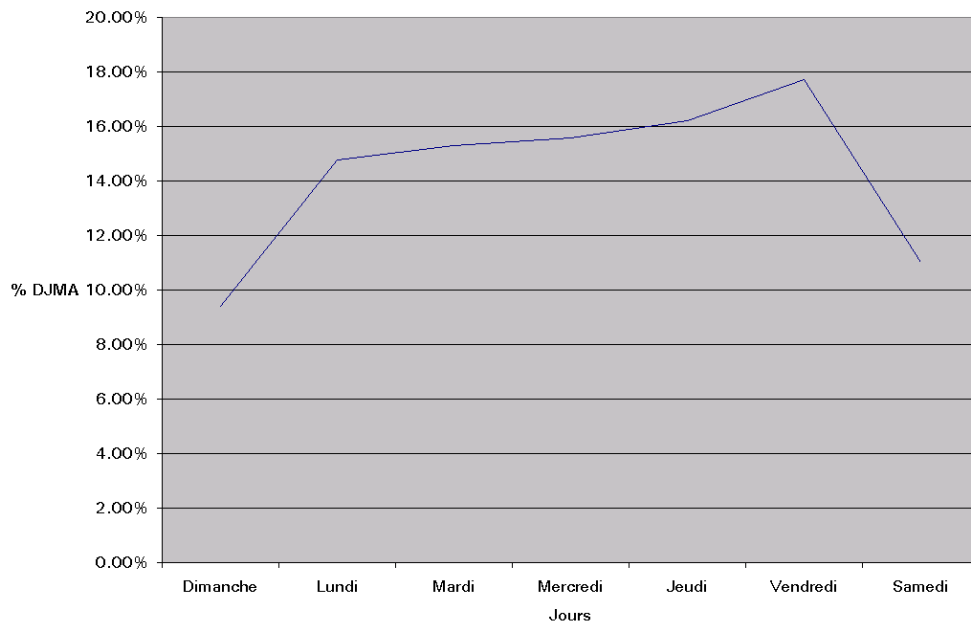

Variations journalières - Pont de Terrebonne, direction sud

Variations journalières - Pont de Terrebonne, direction nord

Figure 2.2 Variations journalières des débits au pont de Terrebonne par direction