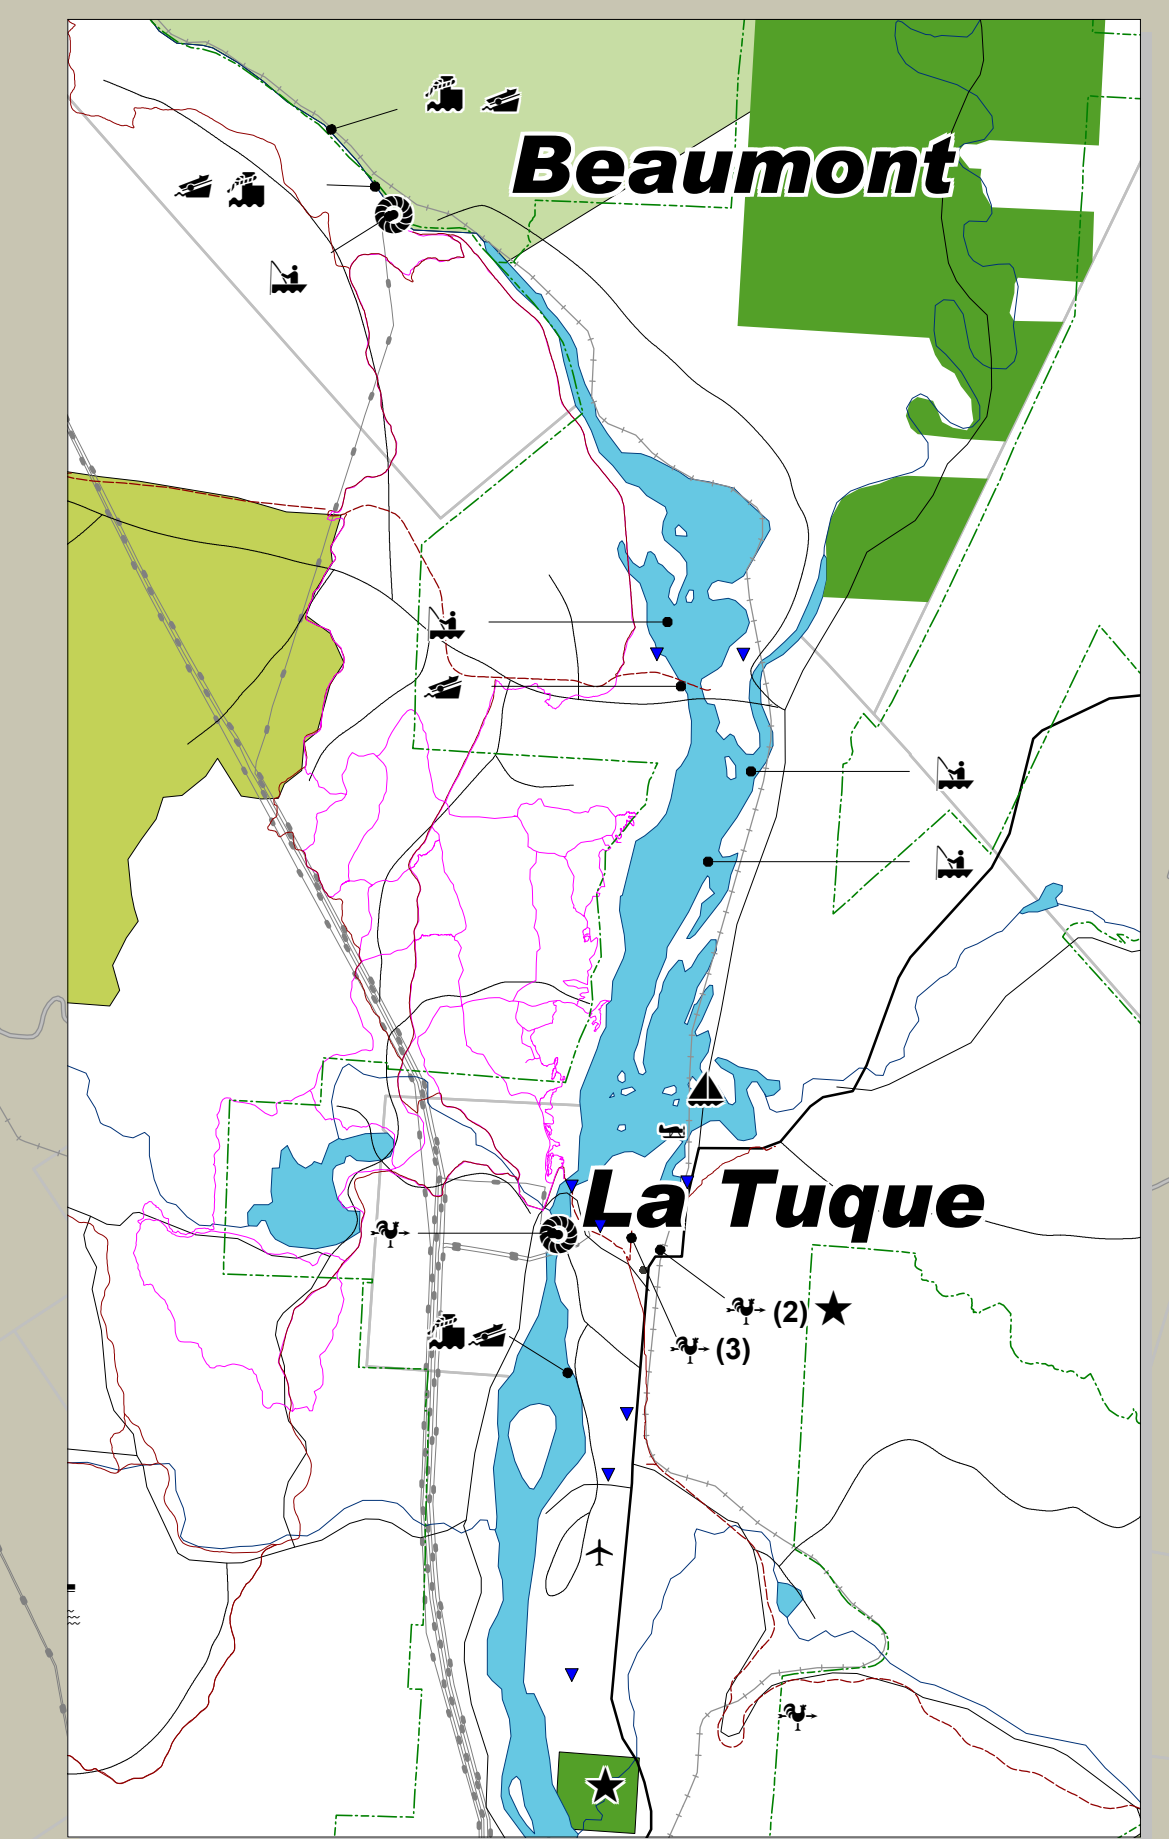

BROUILLON DE TRAVAIL

Plan directeur de l'eau et de mise en valeur du bassin de la rivière Saint-Maurice

Volume - 1 -
LE TERRITOIRE

Portrait du territoire et vision du développement

1. **ACTIVITÉS RÉCRÉATIVES ET TOURISTIQUES**
2. Circuit de canot-camping
   - Aire utilisée pour la pêche
   - Rampe de mise à l'eau
   - Quai
   - Croisière
   - Site d'intérêt patrimonial, historique, culturel et religieux
   - Site touristique ou récréatif d'intérêt particulier
   - Hydrobase
   - Marina
3. **SENTIERS RÉCRÉATIFS ET TOURISTIQUES**
4. Randonnée pédestre
   - Équestre
   - Motoneige et VTT
   - Cyclable
5. **ESPACE AFFECTÉ À LA VILLAGIATURE, AU LOISIR ET AU TOURISME**
6. Parc national
   - Parc provincial
   - Réserve faunique
   - Pourvoirie avec droits exclusifs
   - Pourvoirie sans droit exclusif
   - Zone d'exploitation contrôlée (ZEC)
   - Aire faunique communautaire du réservoir Gouin
7. **ESPACE À VOCATION INDUSTRIELLE**
8. Site industriel
   - Espace industriel
   - Mine
9. **ESPACE AGRICOLE**
10. Zone verte
11. **INFRASTRUCTURES**
12. Autoroute
    - Route principale
    - Route forestière
    - Chemin de fer
    - Aéroport
    - Centrale hydroélectrique
    - Barrage ou digue
    - Ligne de transport d'énergie
13. **LIMITES**
14. Municipalité régionale de comté (MRC)
    - Municipalité, territoire non organisé (TNO) ou réserve indienne
    - Aire commune
15. **HYDROGRAPHIE**
16. Cours d'eau
    - Étendue d'eau
    - Bassin versant
17. Mai 2003
18. 0 10 20 30 km
19. Échelle : 1 : 350 000