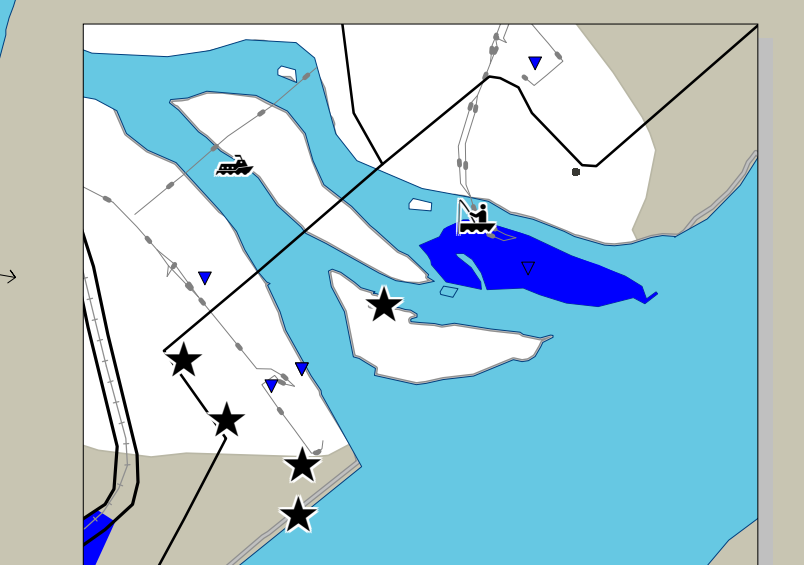

BROUILLON DE TRAVAIL