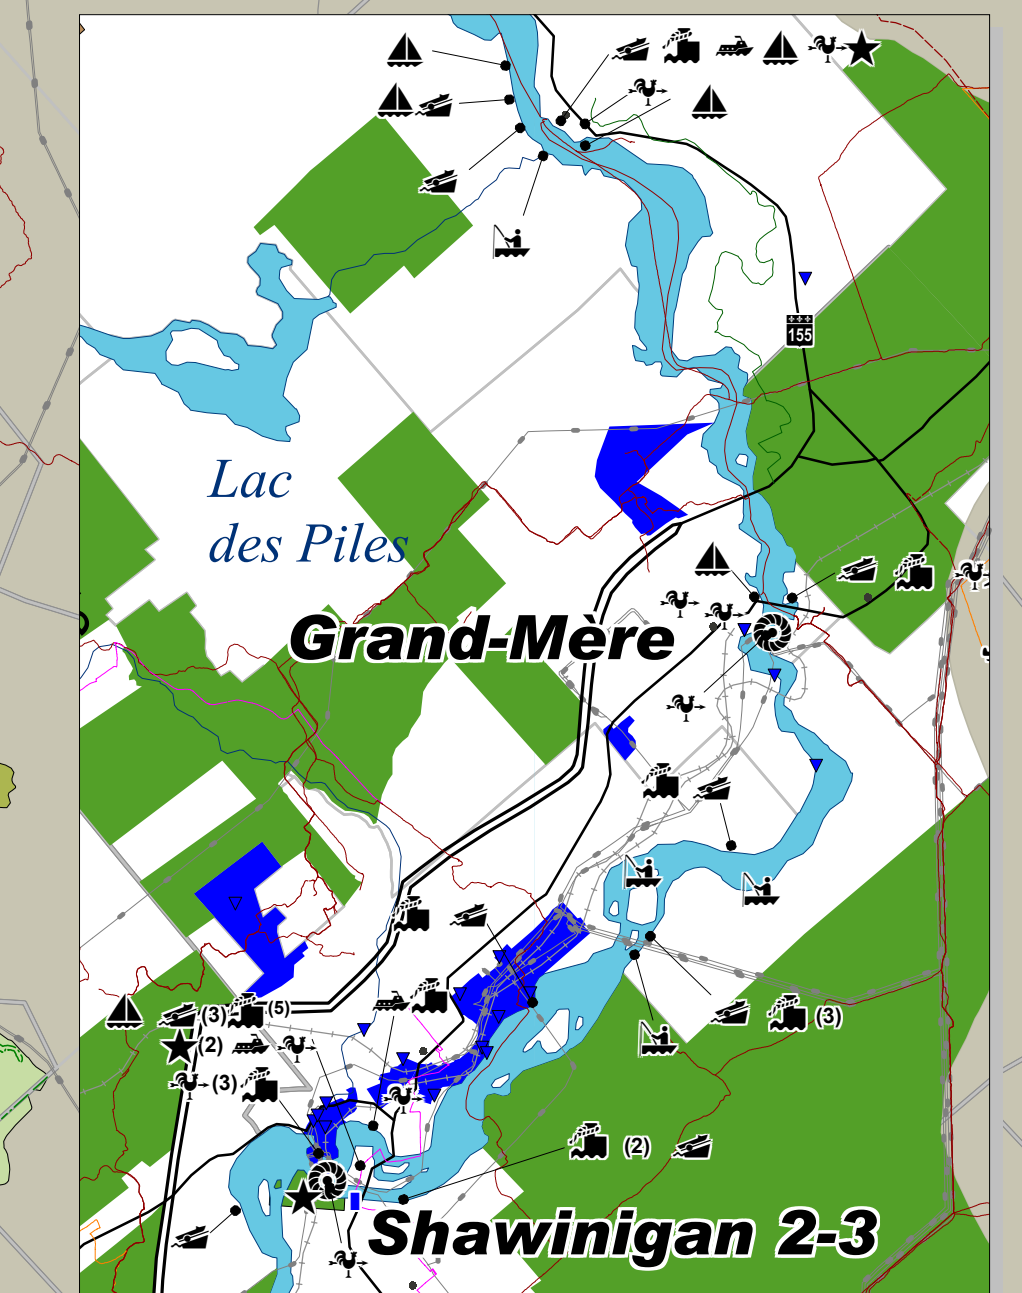

BROUILLON DE TRAVAIL

Plan directeur de l'eau et de mise en valeur du bassin de la rivière Saint-Maurice

Volume - 1 -
LE TERRITOIRE

Portrait du territoire et vision du développement

1. **ACTIVITÉS RÉCRÉATIVES ET TOURISTIQUES**
2. Circuit de canot-camping
   - Aire utilisée pour la pêche
   - Rampe de mise à l'eau
   - Quai
   - Croisière
   - Site d'intérêt patrimonial, historique, culturel et religieux
   - Site touristique ou récréatif d'intérêt particulier
   - Hydrobase
   - Marina
3. **SENTIERS RÉCRÉATIFS ET TOURISTIQUES**
4. Randonnée pédestre
   - Équestre
   - Motoneige et VTT
   - Cyclable
5. **ESPACE AFFECTÉ À LA VILLAGIATURE, AU LOISIR ET AU TOURISME**
6. Parc national
   - Parc provincial
   - Réserve faunique
   - Pourvoirie avec droits exclusifs
   - Pourvoirie sans droit exclusif
   - Zone d'exploitation contrôlée (ZEC)
   - Aire faunique communautaire du réservoir Gouin
7. **ESPACE À VOCATION INDUSTRIELLE**
8. Site industriel
   - Espace industriel
   - Mine
9. **ESPACE AGRICOLE**
10. Zone verte
11. **INFRASTRUCTURES**
12. Autoroute
    - Route principale
    - Route forestière
    - Chemin de fer
    - Aéroport
    - Centrale hydroélectrique
    - Barrage ou digue
    - Ligne de transport d'énergie
13. **LIMITES**
14. Municipalité régionale de comté (MRC)
    - Municipalité, territoire non organisé (TNO) ou réserve indienne
    - Aire commune
15. **HYDROGRAPHIE**
16. Cours d'eau
    - Étendue d'eau
    - Bassin versant
17. Mai 2003
18. 0 10 20 30 km
19. Échelle : 1 : 350 000