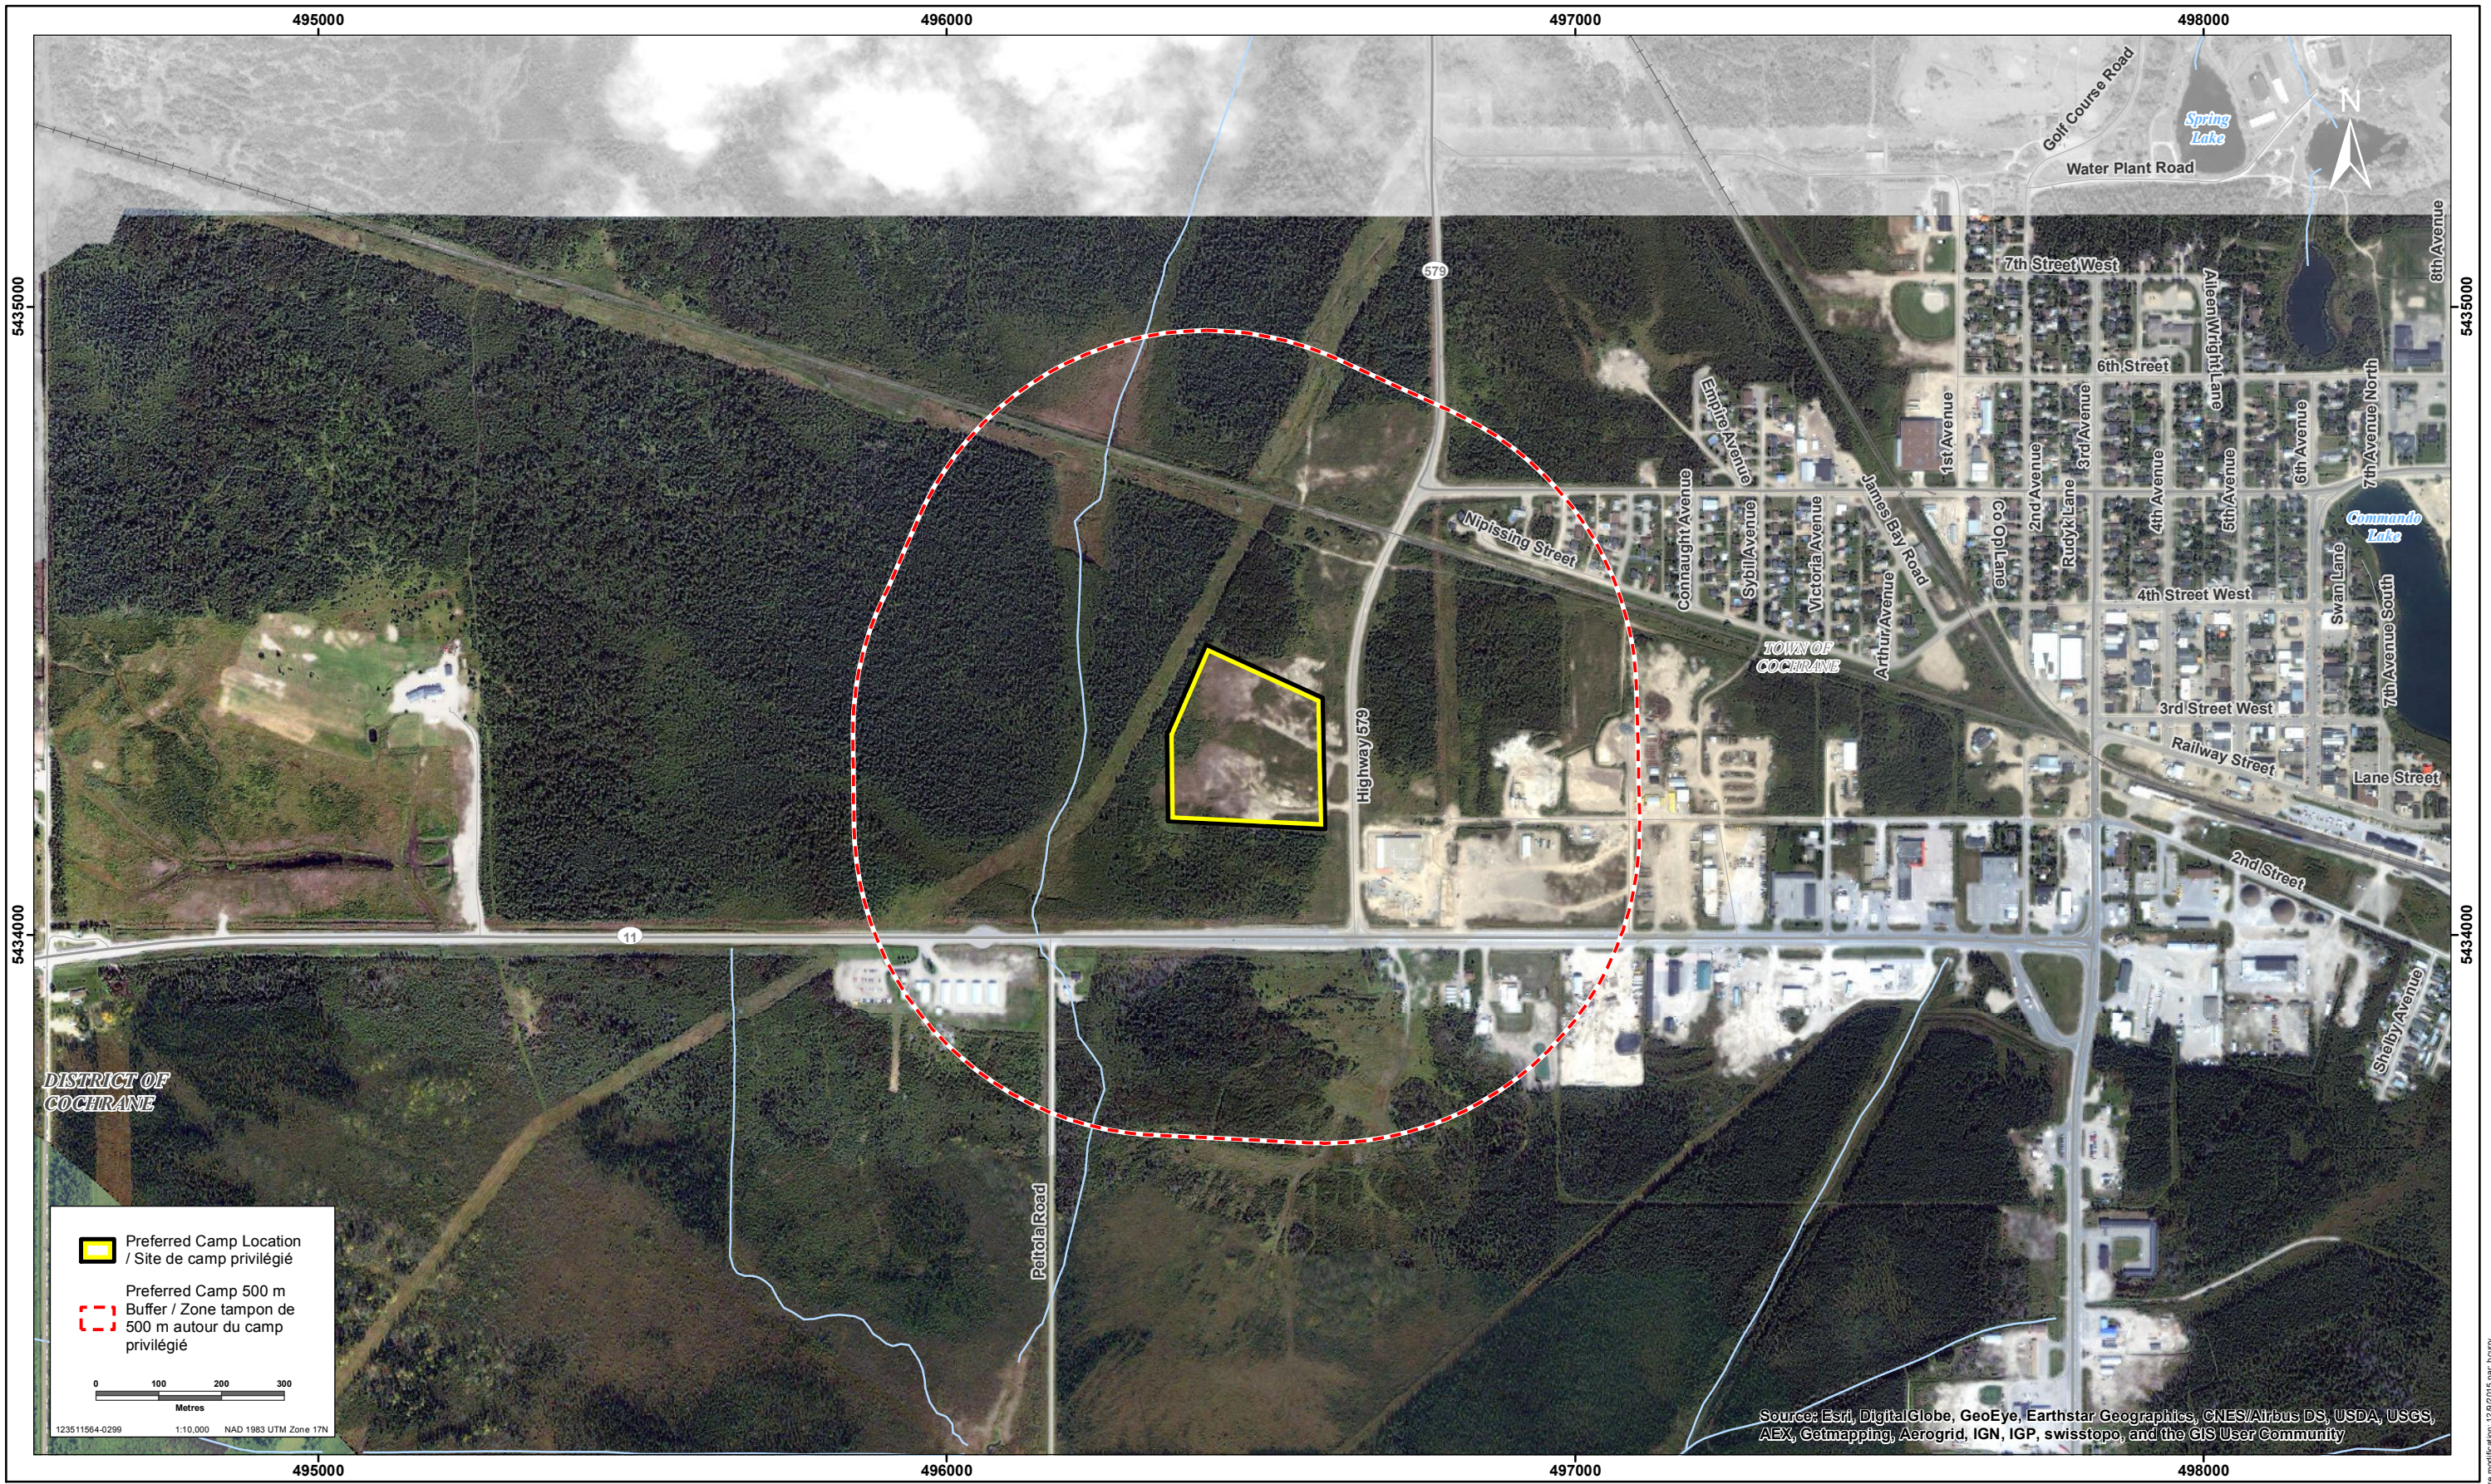

ENERGY EAST PIPELINE PROJECT / PROJET OLÉODUC ÉNERGIE EST

**Preferred Camp Location - Cochrane (Ontario) /
Site de camp privilégié - Cochrane (Ontario)**

Sources: Project data provided by TransCanada Pipelines Limited. Base data provided by the Governments of Canada, Alberta, Saskatchewan, and Ontario.
Sources: Données sur le projet fournies par TransCanada Pipelines Ltée. Données de base fournies par les gouvernements du Canada, de l'Alberta, de la Saskatchewan et de l'Ontario.

PREPARED BY / PRÉPARÉ PAR
Stantec

PREPARED FOR / PRÉPARÉ POUR
TransCanada

FIGURE NO. / FIGURE NO.
A-13

Last Modified: 12/01/2015 By: borry / Dernière modification: 12/01/2015 par: borry