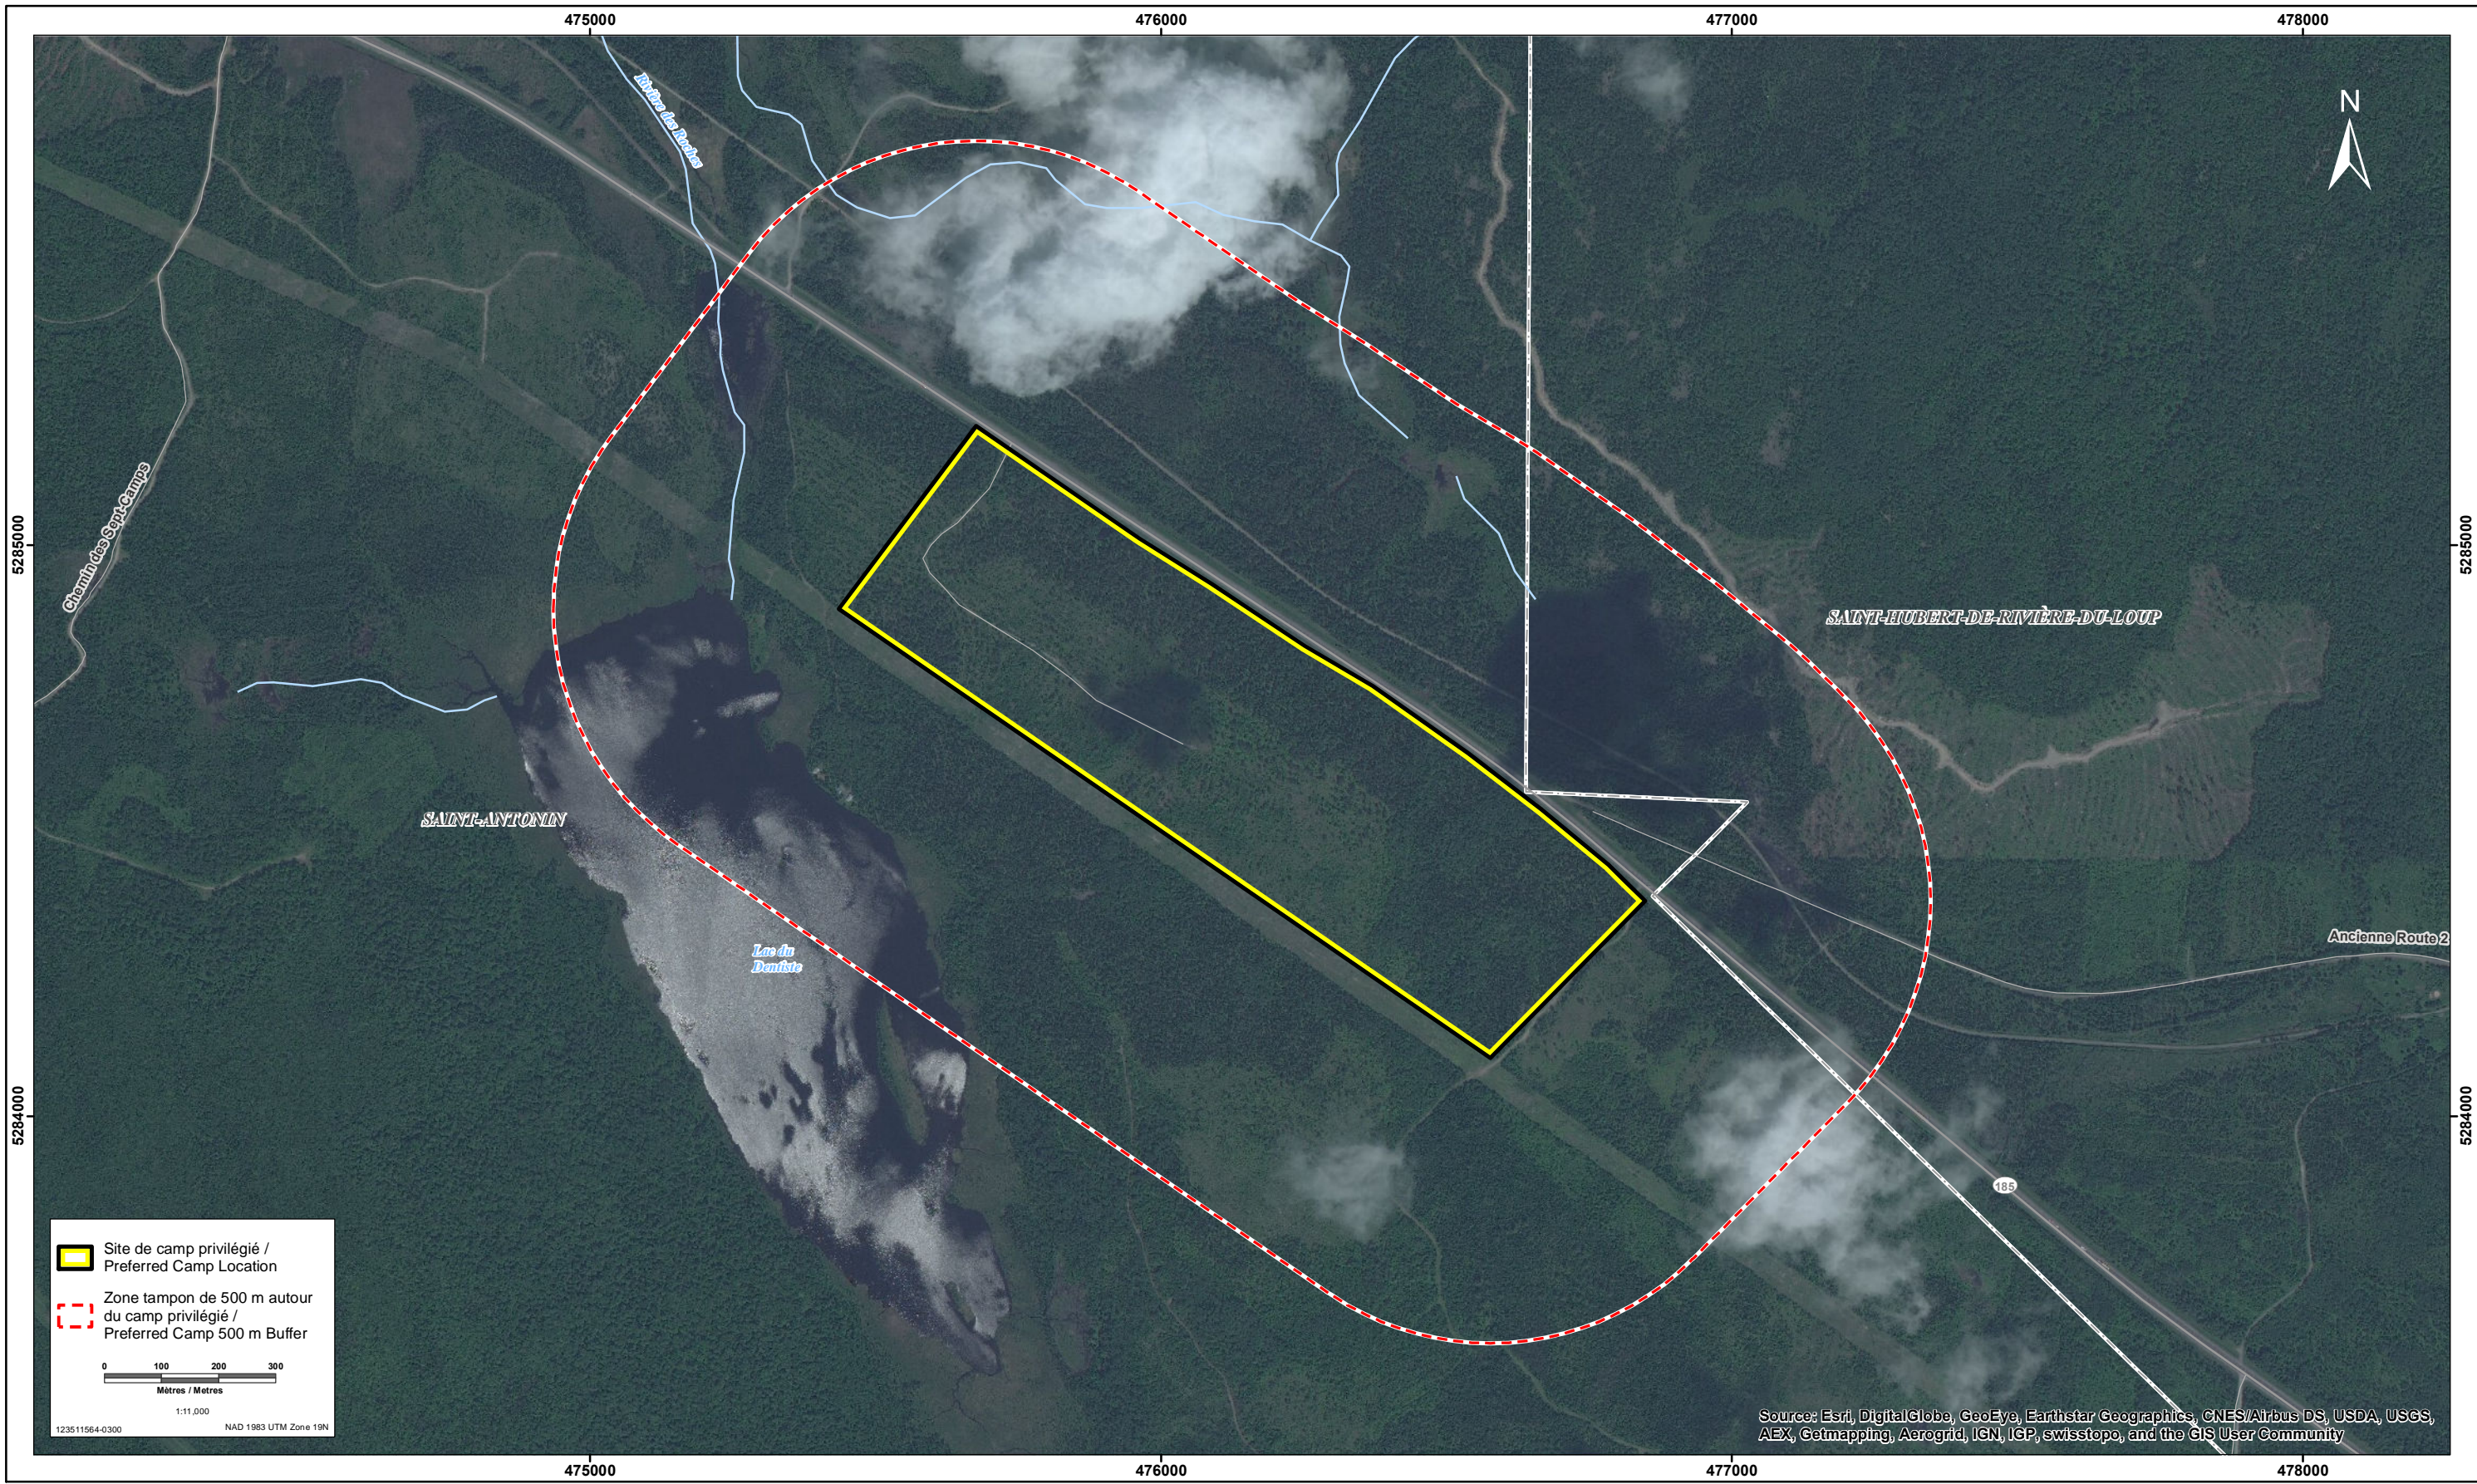

Source: Esri, DigitalGlobe, GeoEye, Earthstar Geographics, CNES/Airbus DS, USDA, USGS, AEX, Getmapping, Aerogrid, IGN, IGP, swisstopo, and the GIS User Community

PROJET OLÉODUC ÉNERGIE EST / ENERGY EAST PIPELINE PROJECT
Site de camp privilégié – Camp de Québec (Québec) / Preferred Camp Location - Quebec Camp (Quebec)

PRÉPARE PAR / PREPARED BY
Stantec
PRÉPARE POUR / PREPARED FOR
TransCanada
FIGURE NO. / FIGURE NO.
A-15