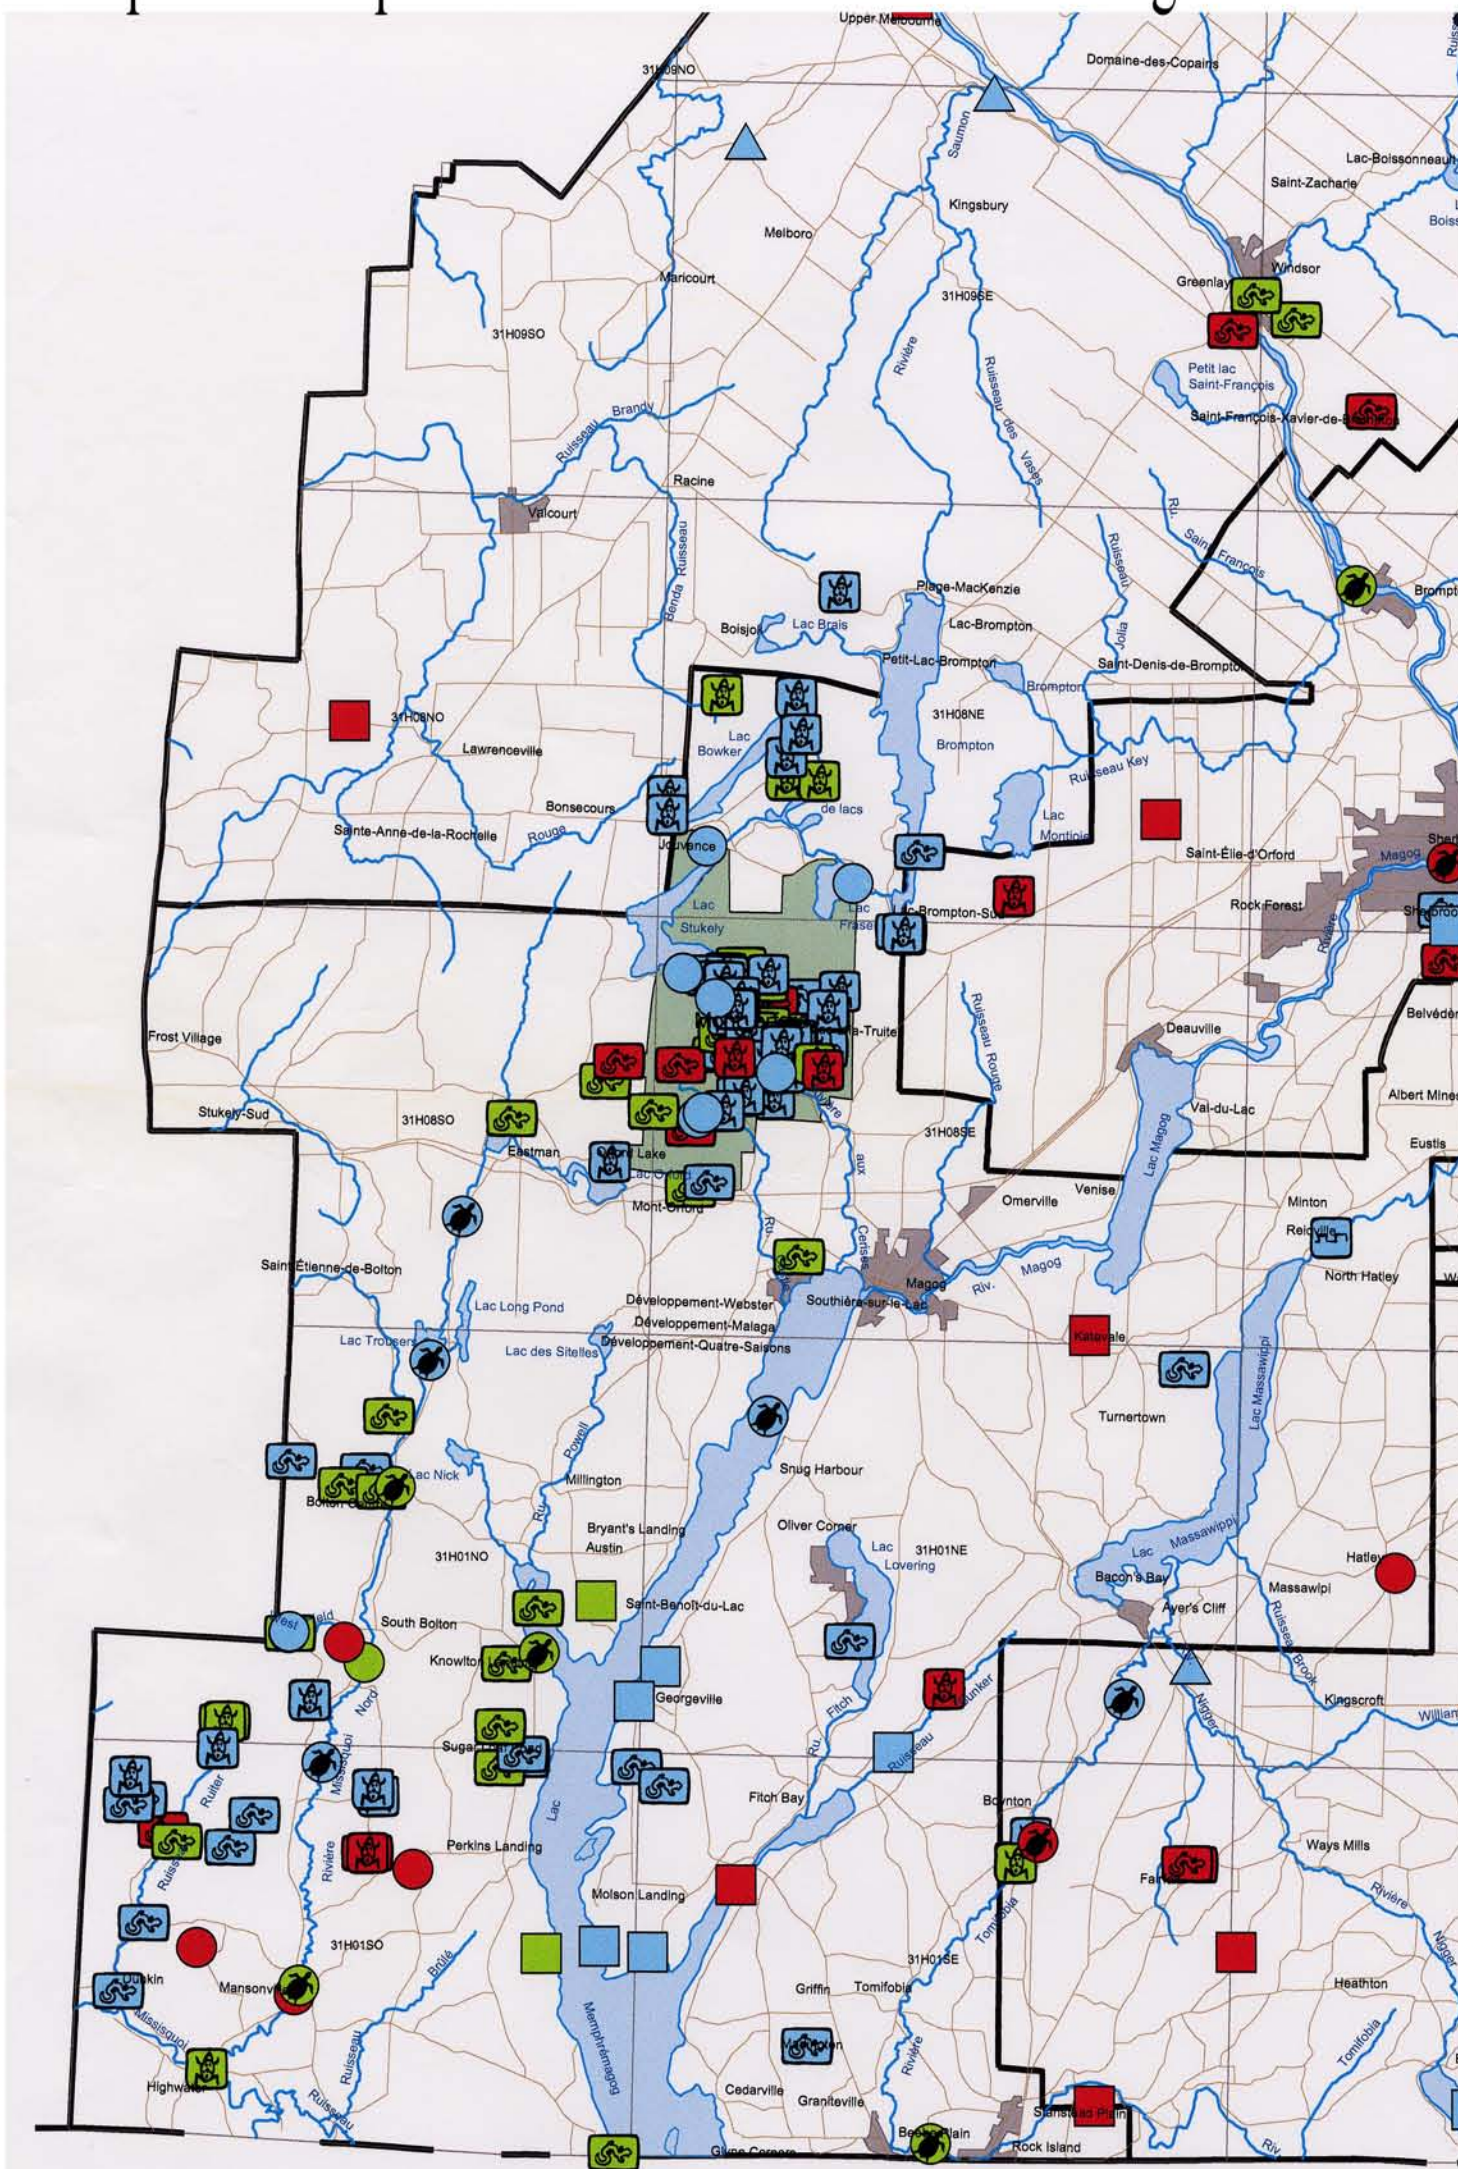

# Répartition des espèces fauniques menacées ou vulnérables de la région administrative de l'Estrie

## Précision, Espèces

- G, Mammifères 35
- M, Mammifères 1
- S, Mammifères 24
- S, Couleuvres d'eau 1
- G, Oiseaux 18
- M, oiseaux 7
- S, Oiseaux 10
- ▲ S, Poissons 4

## Legende

- G, Tortues 3
- M, Tortues 6
- S, Tortues 8
- G, Salamandres 17
- M, Salamandres 58
- S, Salamandres 66
- G, Grenouilles et rainettes 9
- M, Grenouilles et rainettes 12
- S, Grenouilles et rainettes 68
- Aires communes
- Parcs