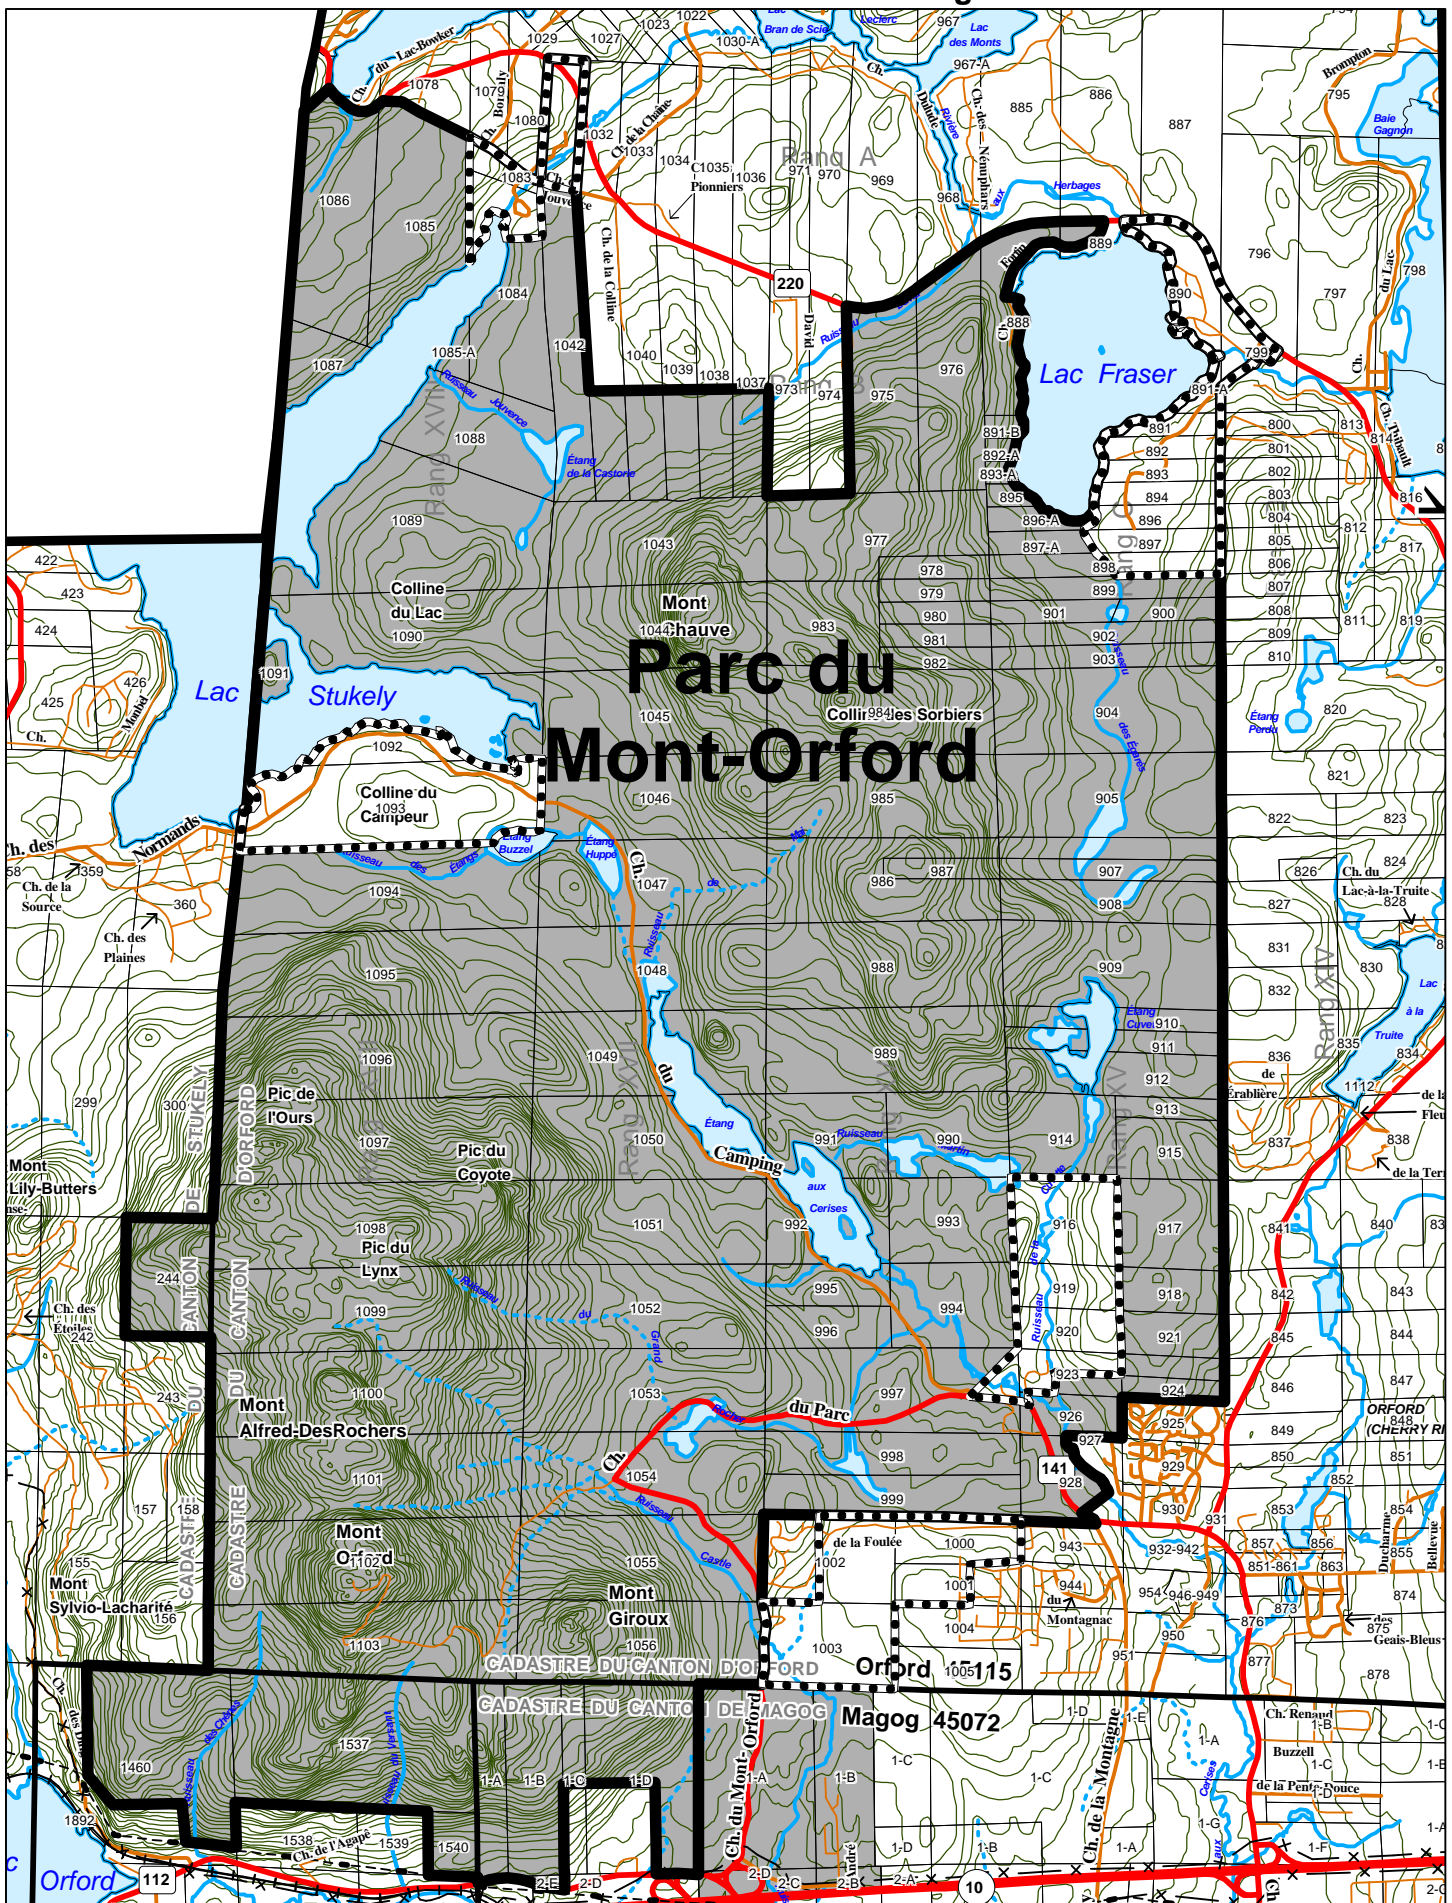

MRC de Memphrémagog

Modification du schéma d'aménagement révisé (règlement numéro 8-98)

Règlement numéro 8-03

Carte A3 - Les territoires d'intérêt régional

Annexe 10

TERRITOIRE DE DÉVELOPPEMENT RÉCRÉO-TOURISTIQUE D'INTÉRÊT PARTICULIER

PARC PROVINCIAL DU MONT-ORFORD

SECTEUR MODIFIÉ

Réalisation : Claude Poulin

Extrait de la carte A3
Les territoires d'intérêt régional,
accompagnant le schéma d'aménagement révisé
(Règlement numéro 8-98)

MRC
Memphrémagog