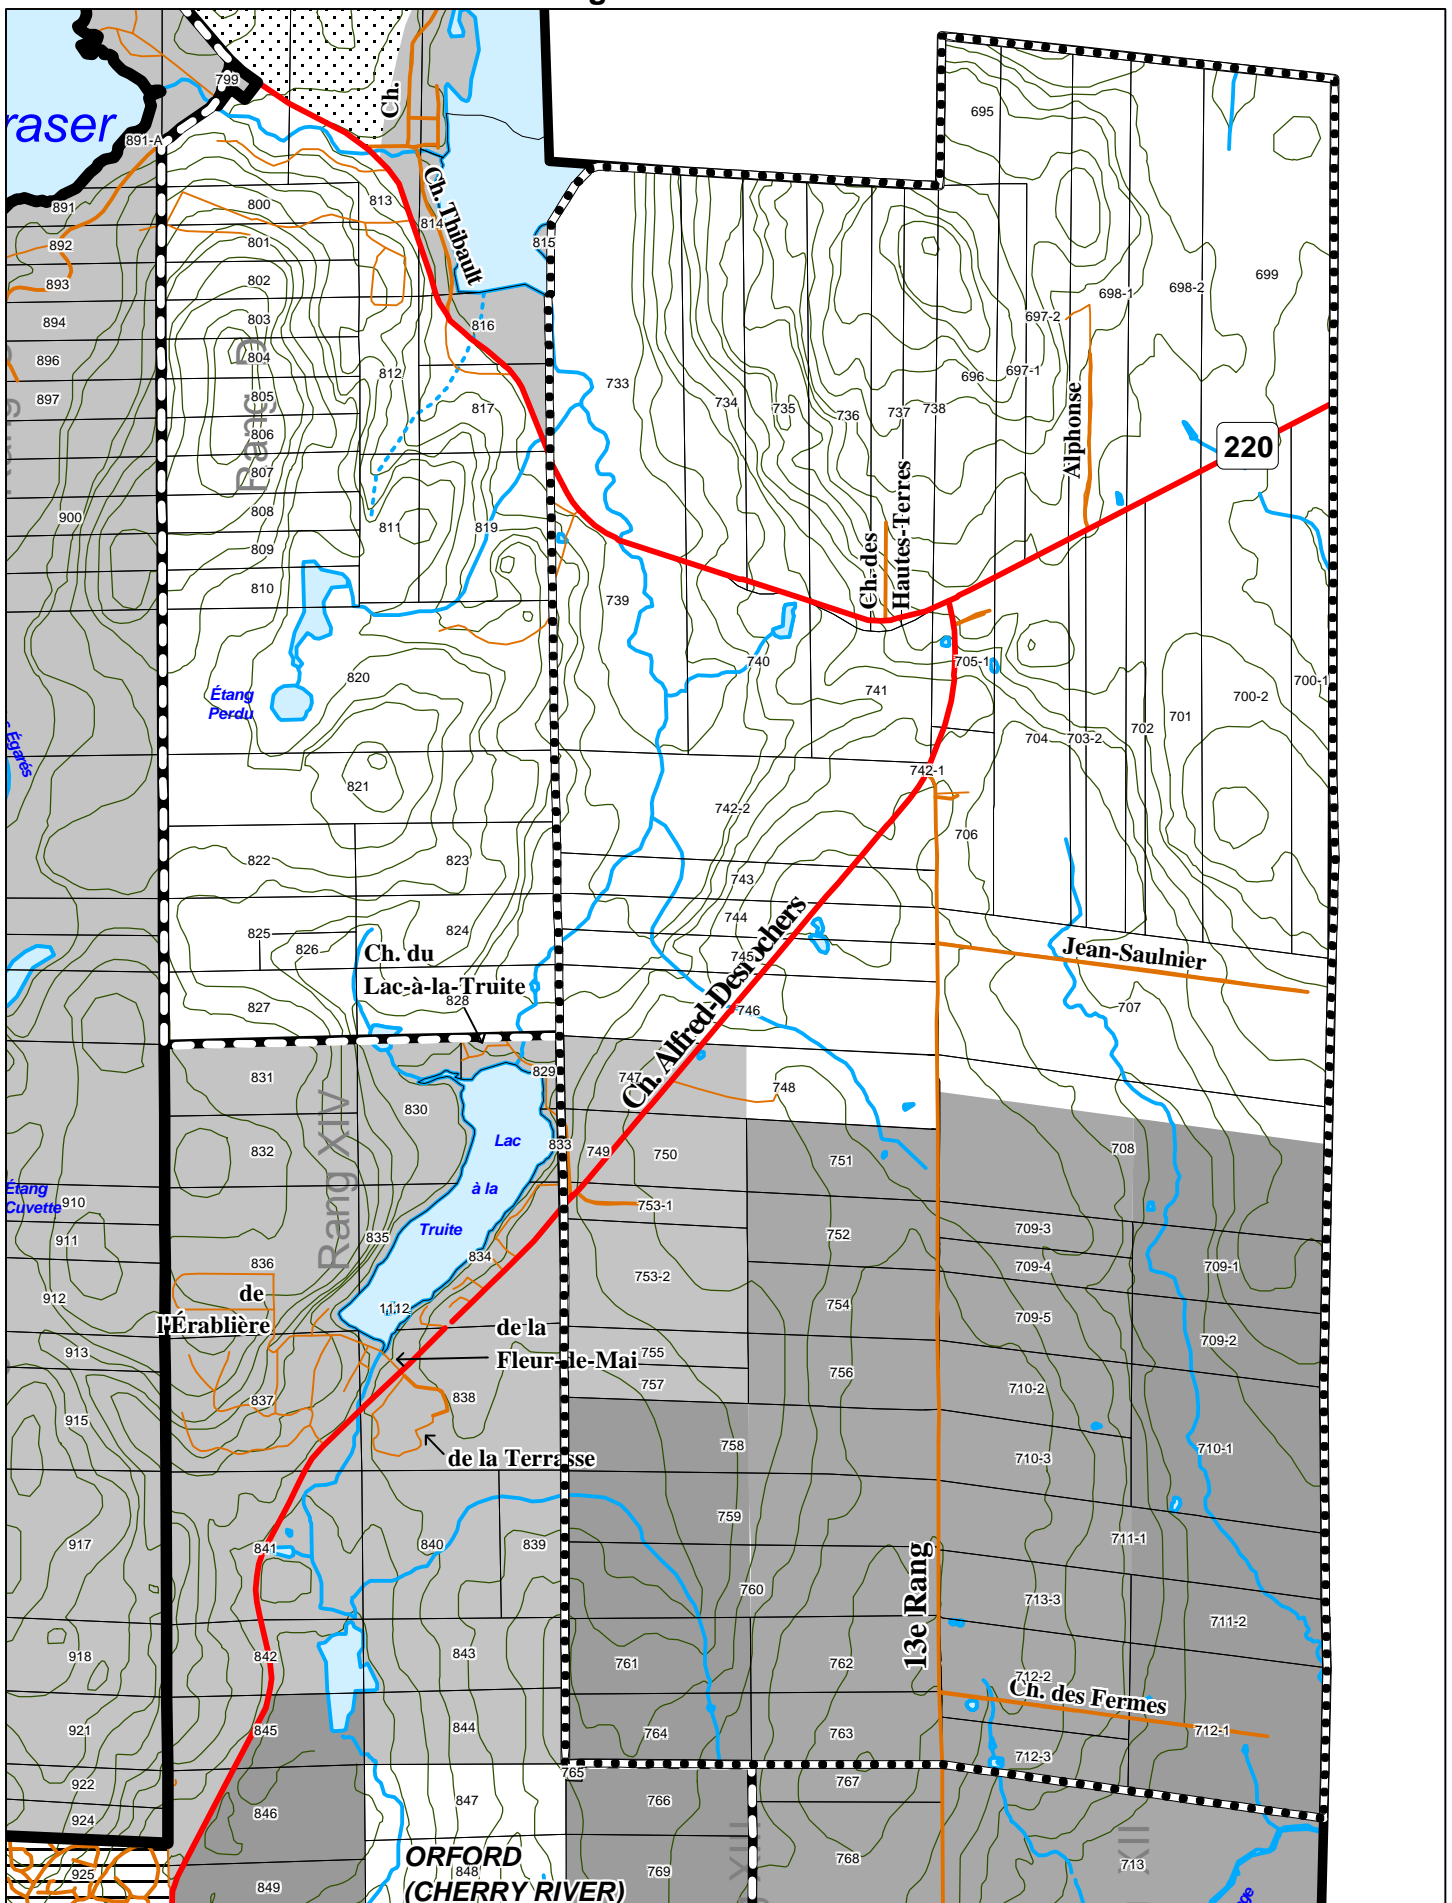

MRC de Memphrémagog

Modification du schéma d'aménagement révisé (règlement numéro 8-98)

Règlement numéro 8-03

Carte A1 - Les grandes affectations du territoire

Annexe 1

	AGRICOLE		RURALE		RÉCRÉATION		TERRITOIRE AJOUTÉ
	AGRO-FORESTIÈRE		RÉSIDENTIELLE-VILLÉGIATURE		STATION TOURISTIQUE		PARC PROVINCIAL DU MONT-ORFORD
	RURALE-FORESTIÈRE		RÉSIDENTIELLE-TOURISTIQUE				

Réalisation : Claude Poulin

Extrait de la carte A1
Les grandes affectations du territoire,
accompagnant le schéma d'aménagement révisé
(Règlement numéro 8-98)

MRC
Memphrémagog

Septembre 2003