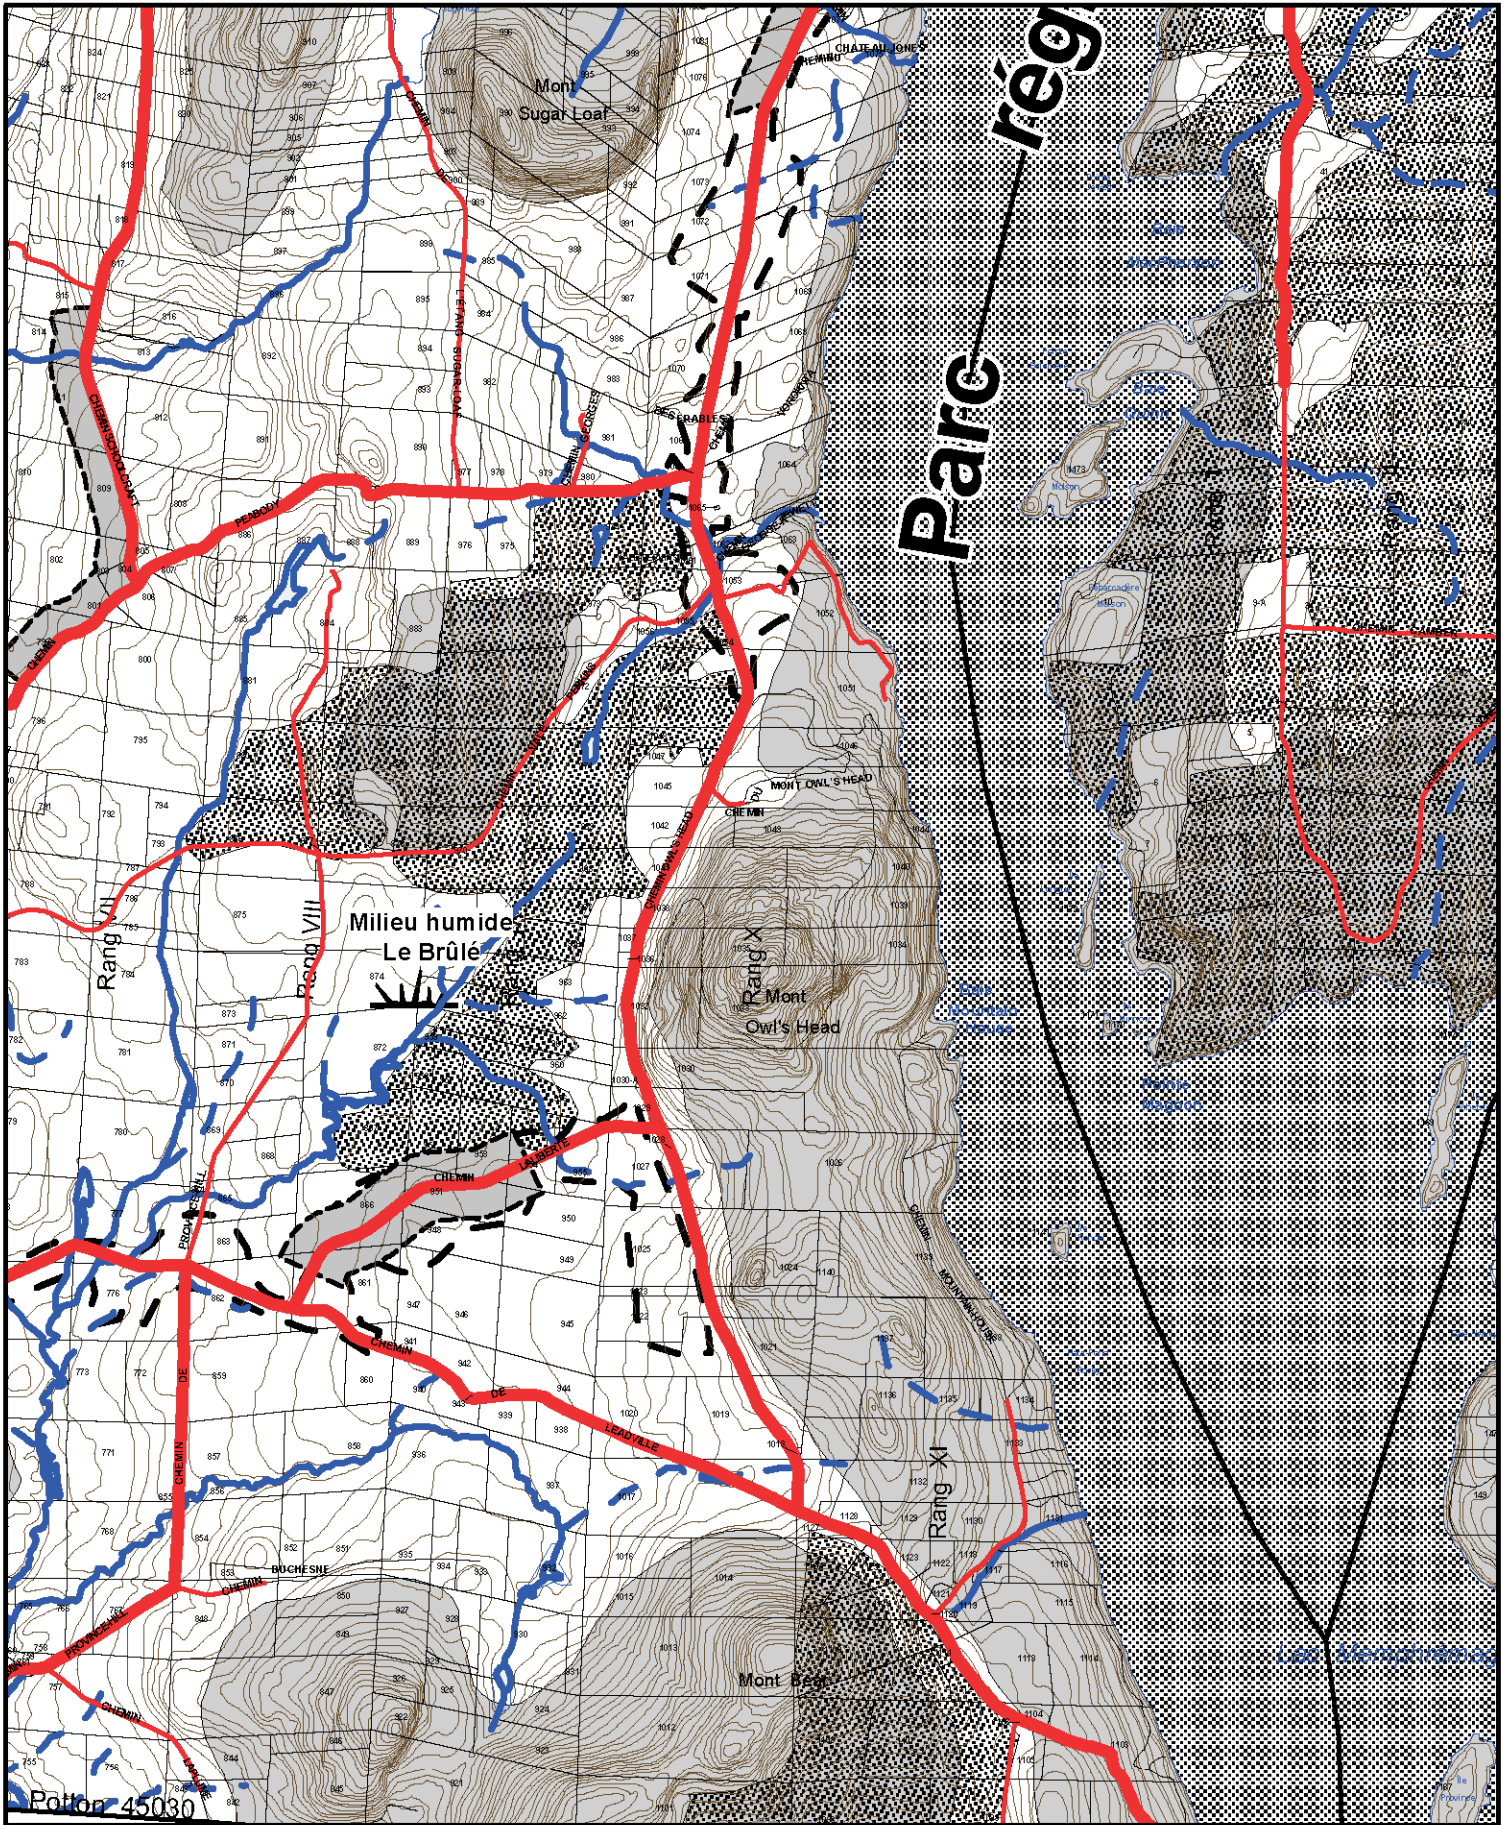

# MRC de Memphrémagog

Modification du schéma d'aménagement révisé (règlement #8-98)

Règlement numéro 6-02

Annexe 4

## Légende

Paysage naturel d'intérêt supérieur

Habitat faunique

Ravage du cerf de Virginie

Kilomètres

Date de préparation : 13 juin 2002  
Préparé par : Josée Dallaire  
Service d'aménagement  
MRC de Memphrémagog

Extrait de la carte A3 accompagnant  
le schéma d'aménagement révisé  
(règlement #8-98) modifié et faisant  
partie du règlement 6-02.