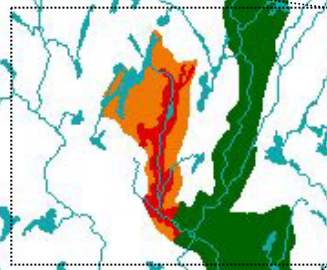

Rivière Ouapetec

-  Version réduite
-  Version initiale

• Limite de montaison du saumon