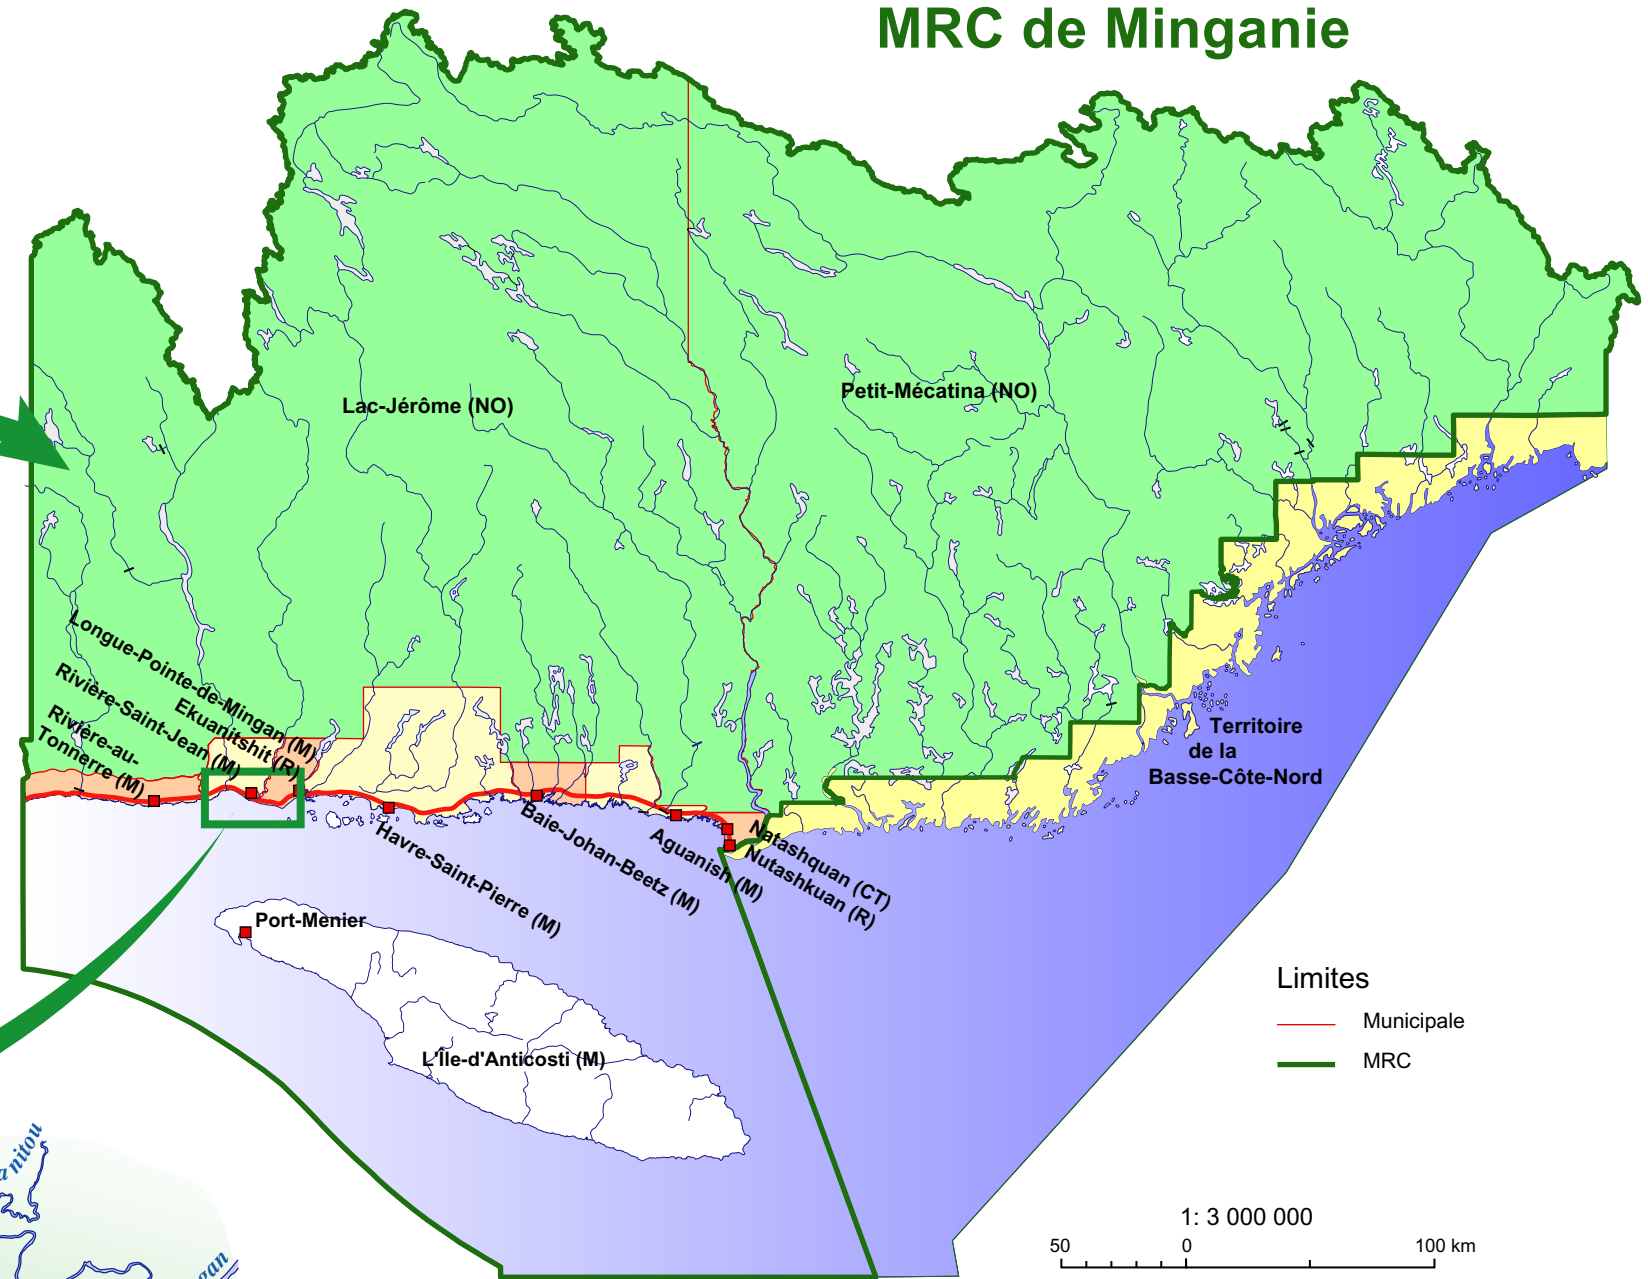

Localisation de la MRC de Minganie

MRC de Minganie

Limites
 — Municipale
 — MRC

1: 3 000 000
 50 0 100 km

Sources: 1- Bureau de l'infrastructure municipale et de la géomatique, Base de données topographiques et administratives (1 : 250 000), 2002-03-05
 2- Direction des levés et de la cartographie, Ministère de l'Énergie, des Mines et des Ressources, feuillet 22-1/8, (1 : 50 000), 1979

Localisation du projet

1: 175 000
 1 0 5 10 km

AMÉNAGEMENT MAGPIE

Figure 2.1 ZONE D'ÉTUDE RÉGIONALE