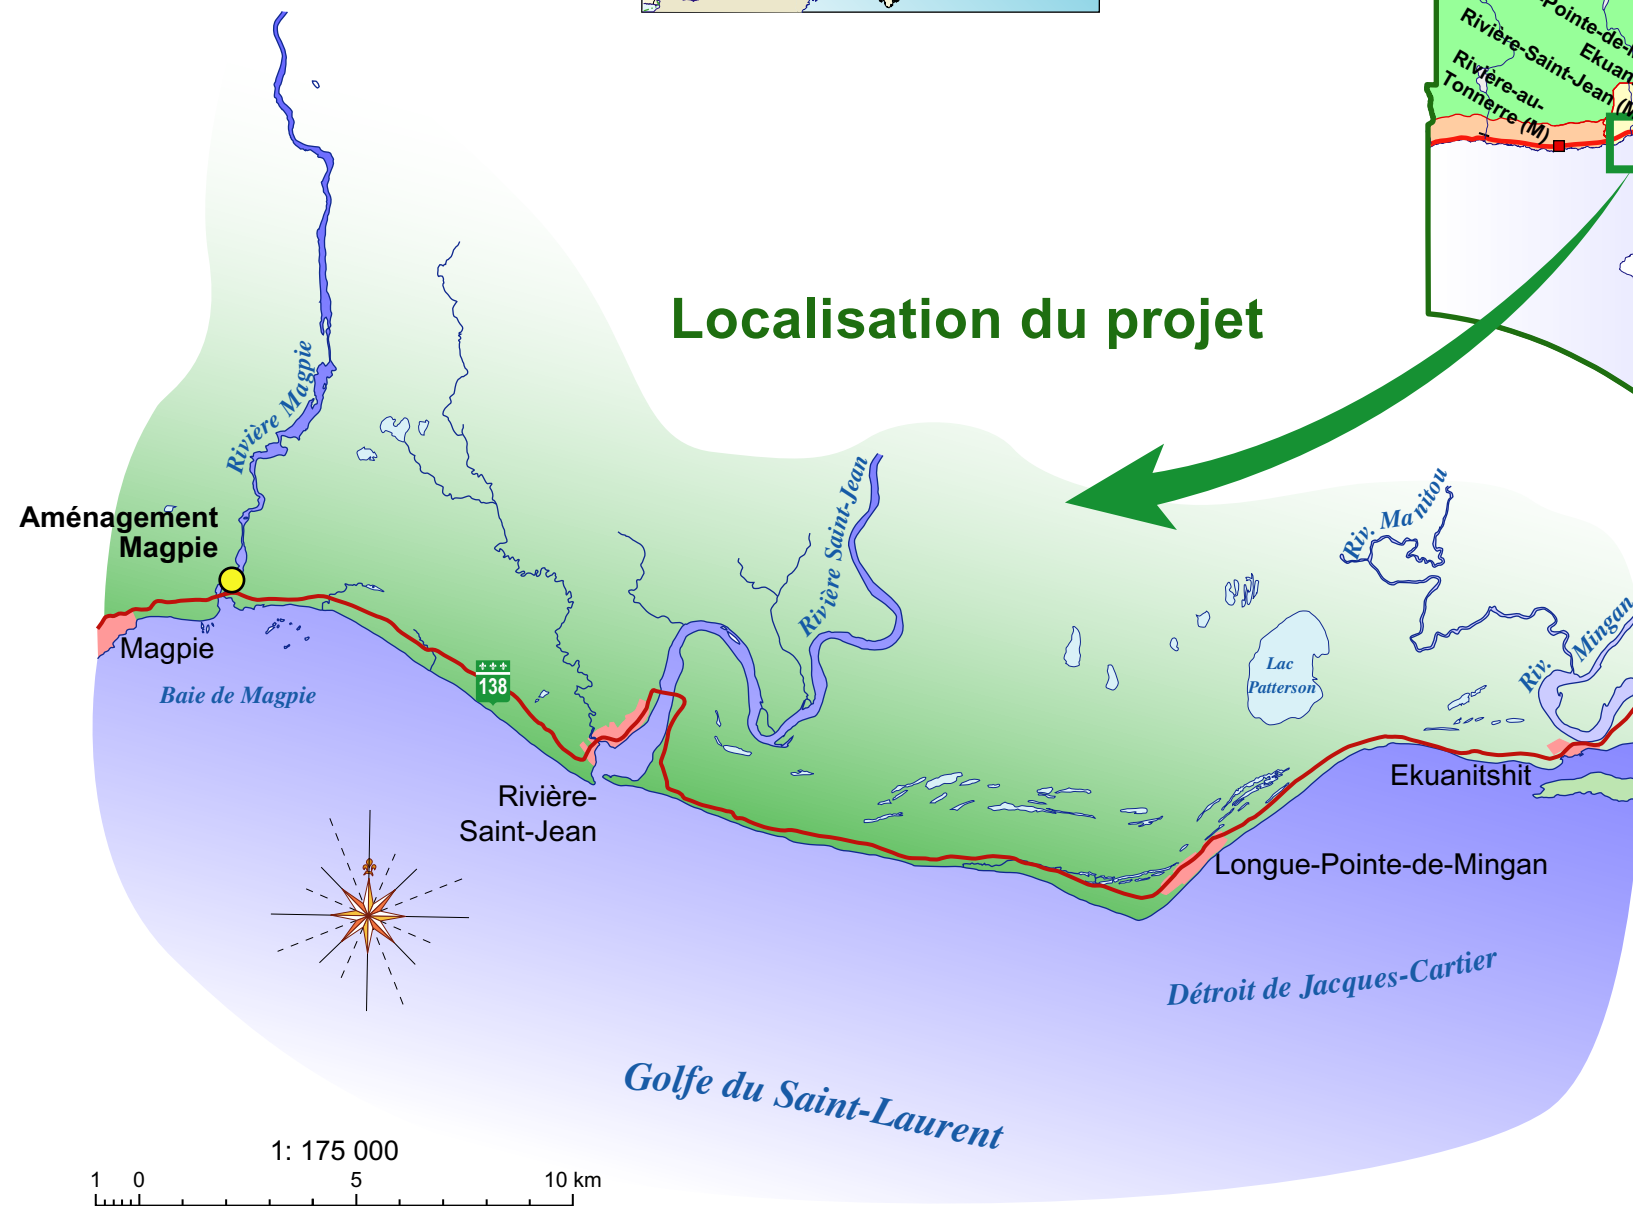

Localisation de la MRC de Minganie

MRC de Minganie

Limites
 — Municipale
 — MRC

1: 3 000 000
 50 0 100 km

Sources: 1- Bureau de l'infrastructure municipale et de la géomatique, Base de données topographiques et administratives (1 : 250 000), 2002-03-05
 2- Direction des levés et de la cartographie, Ministère de l'Énergie, des Mines et des Ressources, feuillet 22-1/8, (1 : 50 000), 1979

Localisation du projet

1: 175 000
 1 0 5 10 km

AMÉNAGEMENT MAGPIE

Figure 2.1 ZONE D'ÉTUDE RÉGIONALE