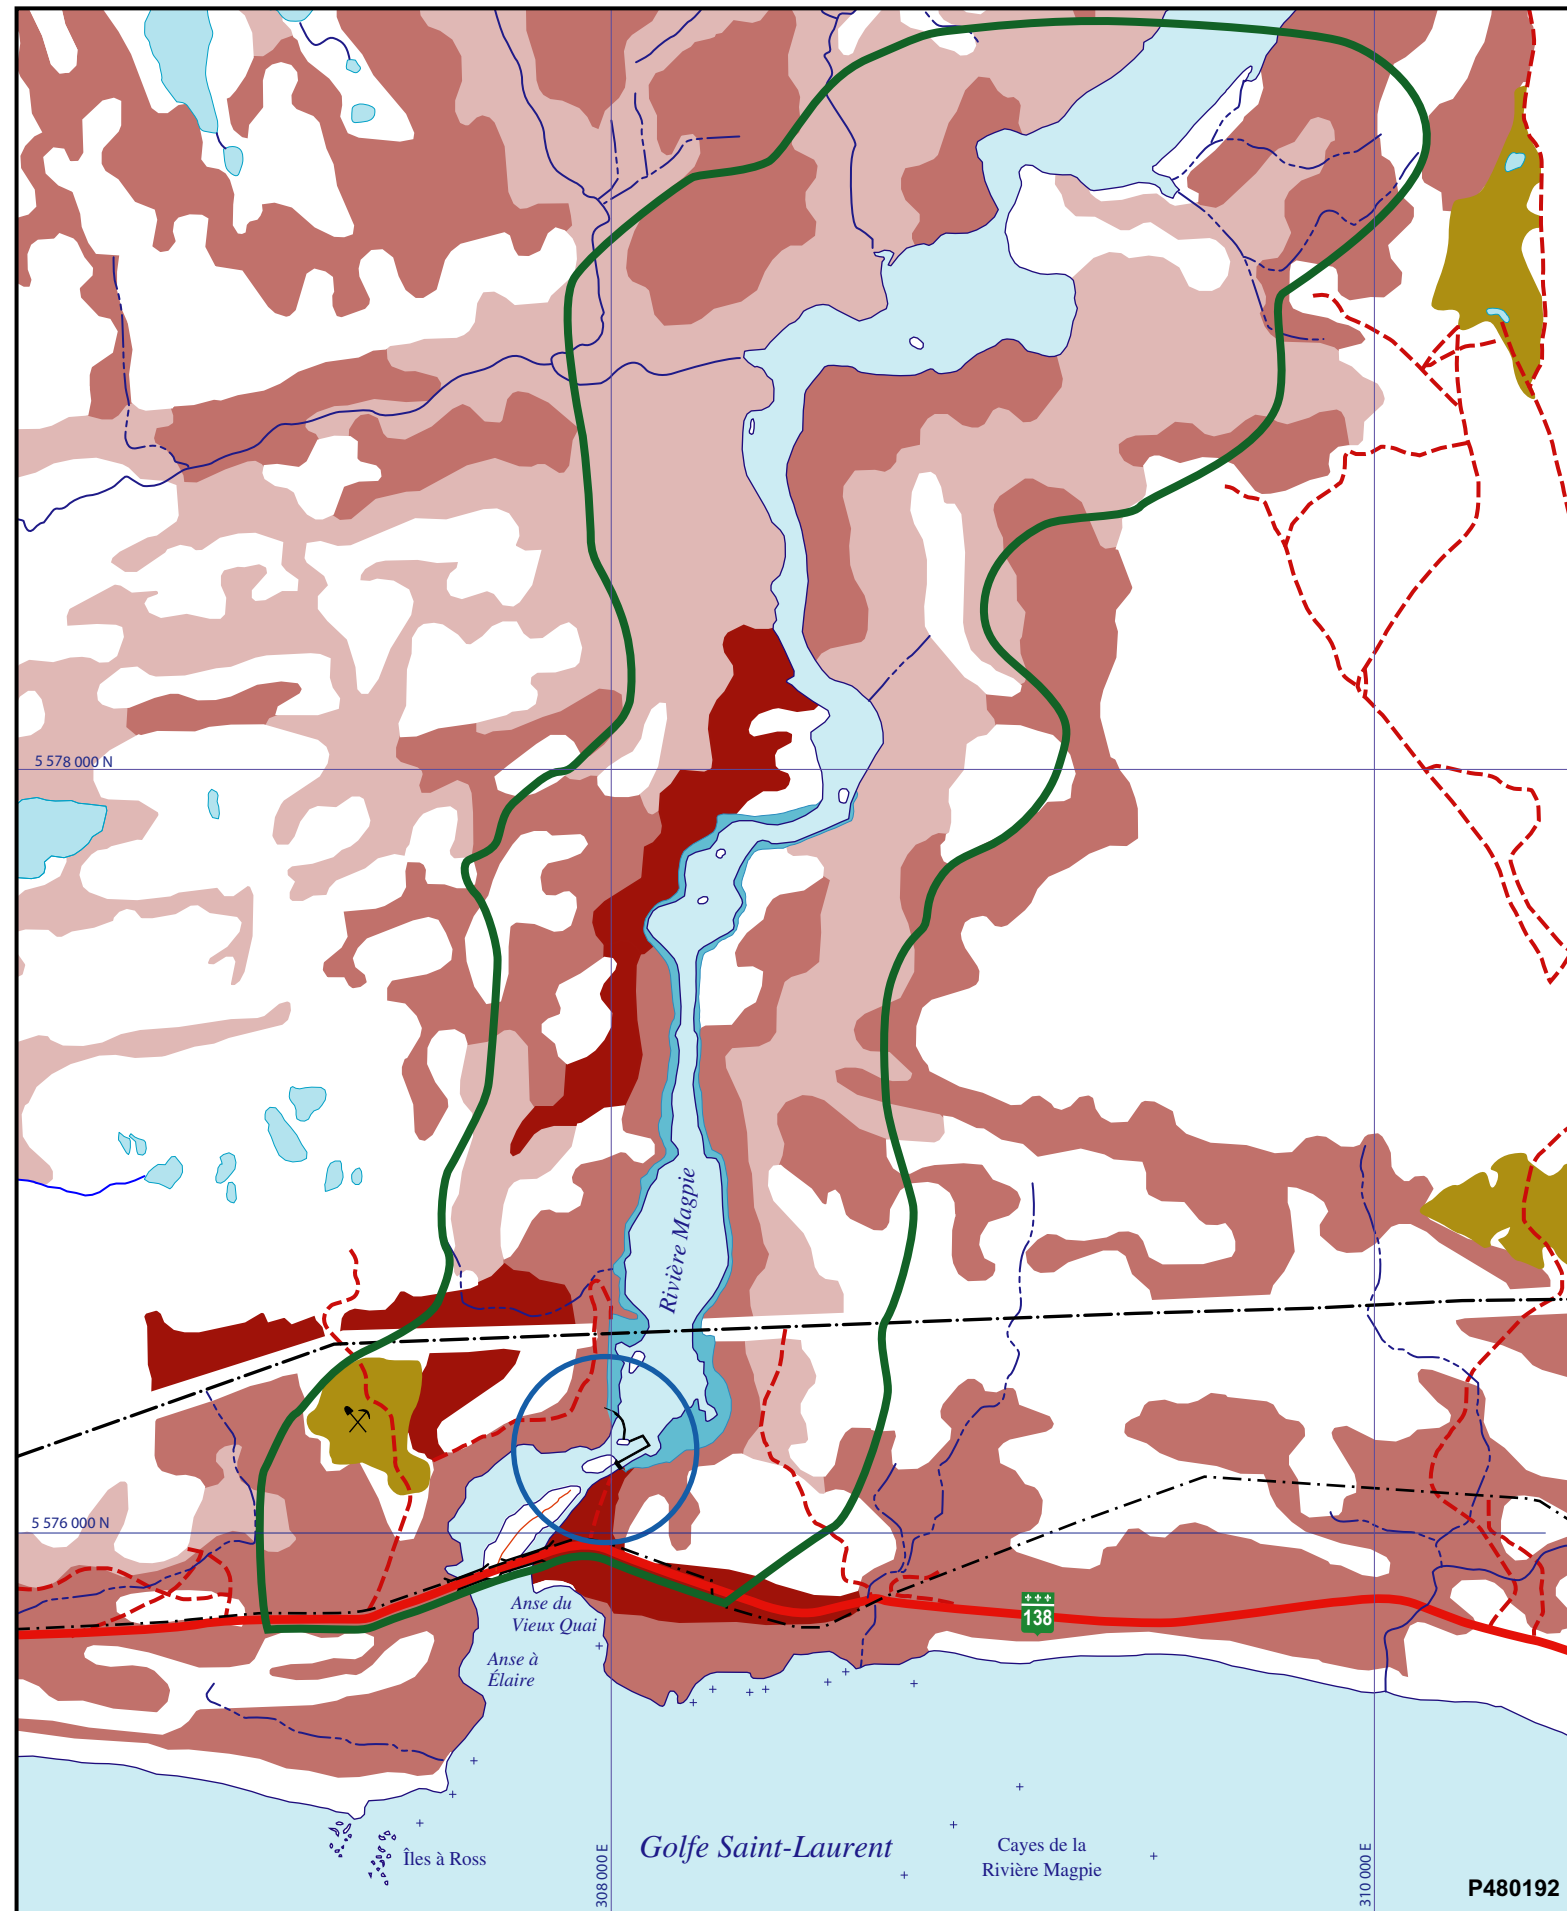

AMÉNAGEMENT MAGPIE

Figure 16.5
HABITAT DU LIÈVRE D'AMÉRIQUE
(*Lepus americanus*)

VALEUR D'HABITAT

- Élevée
- Moyenne
- Faible
- Nulle

- Banc d'emprunt
- Carrière en activité
- Hydrographie
- Zone ennoyée
- Ruisseau
- Zone d'étude restreinte
- Zone des travaux
- Ligne de distribution - 34 kV
- Ligne de transmission - 161 kV
- Route nationale
- Chemin

Échelle 1 : 20 000

août 2003