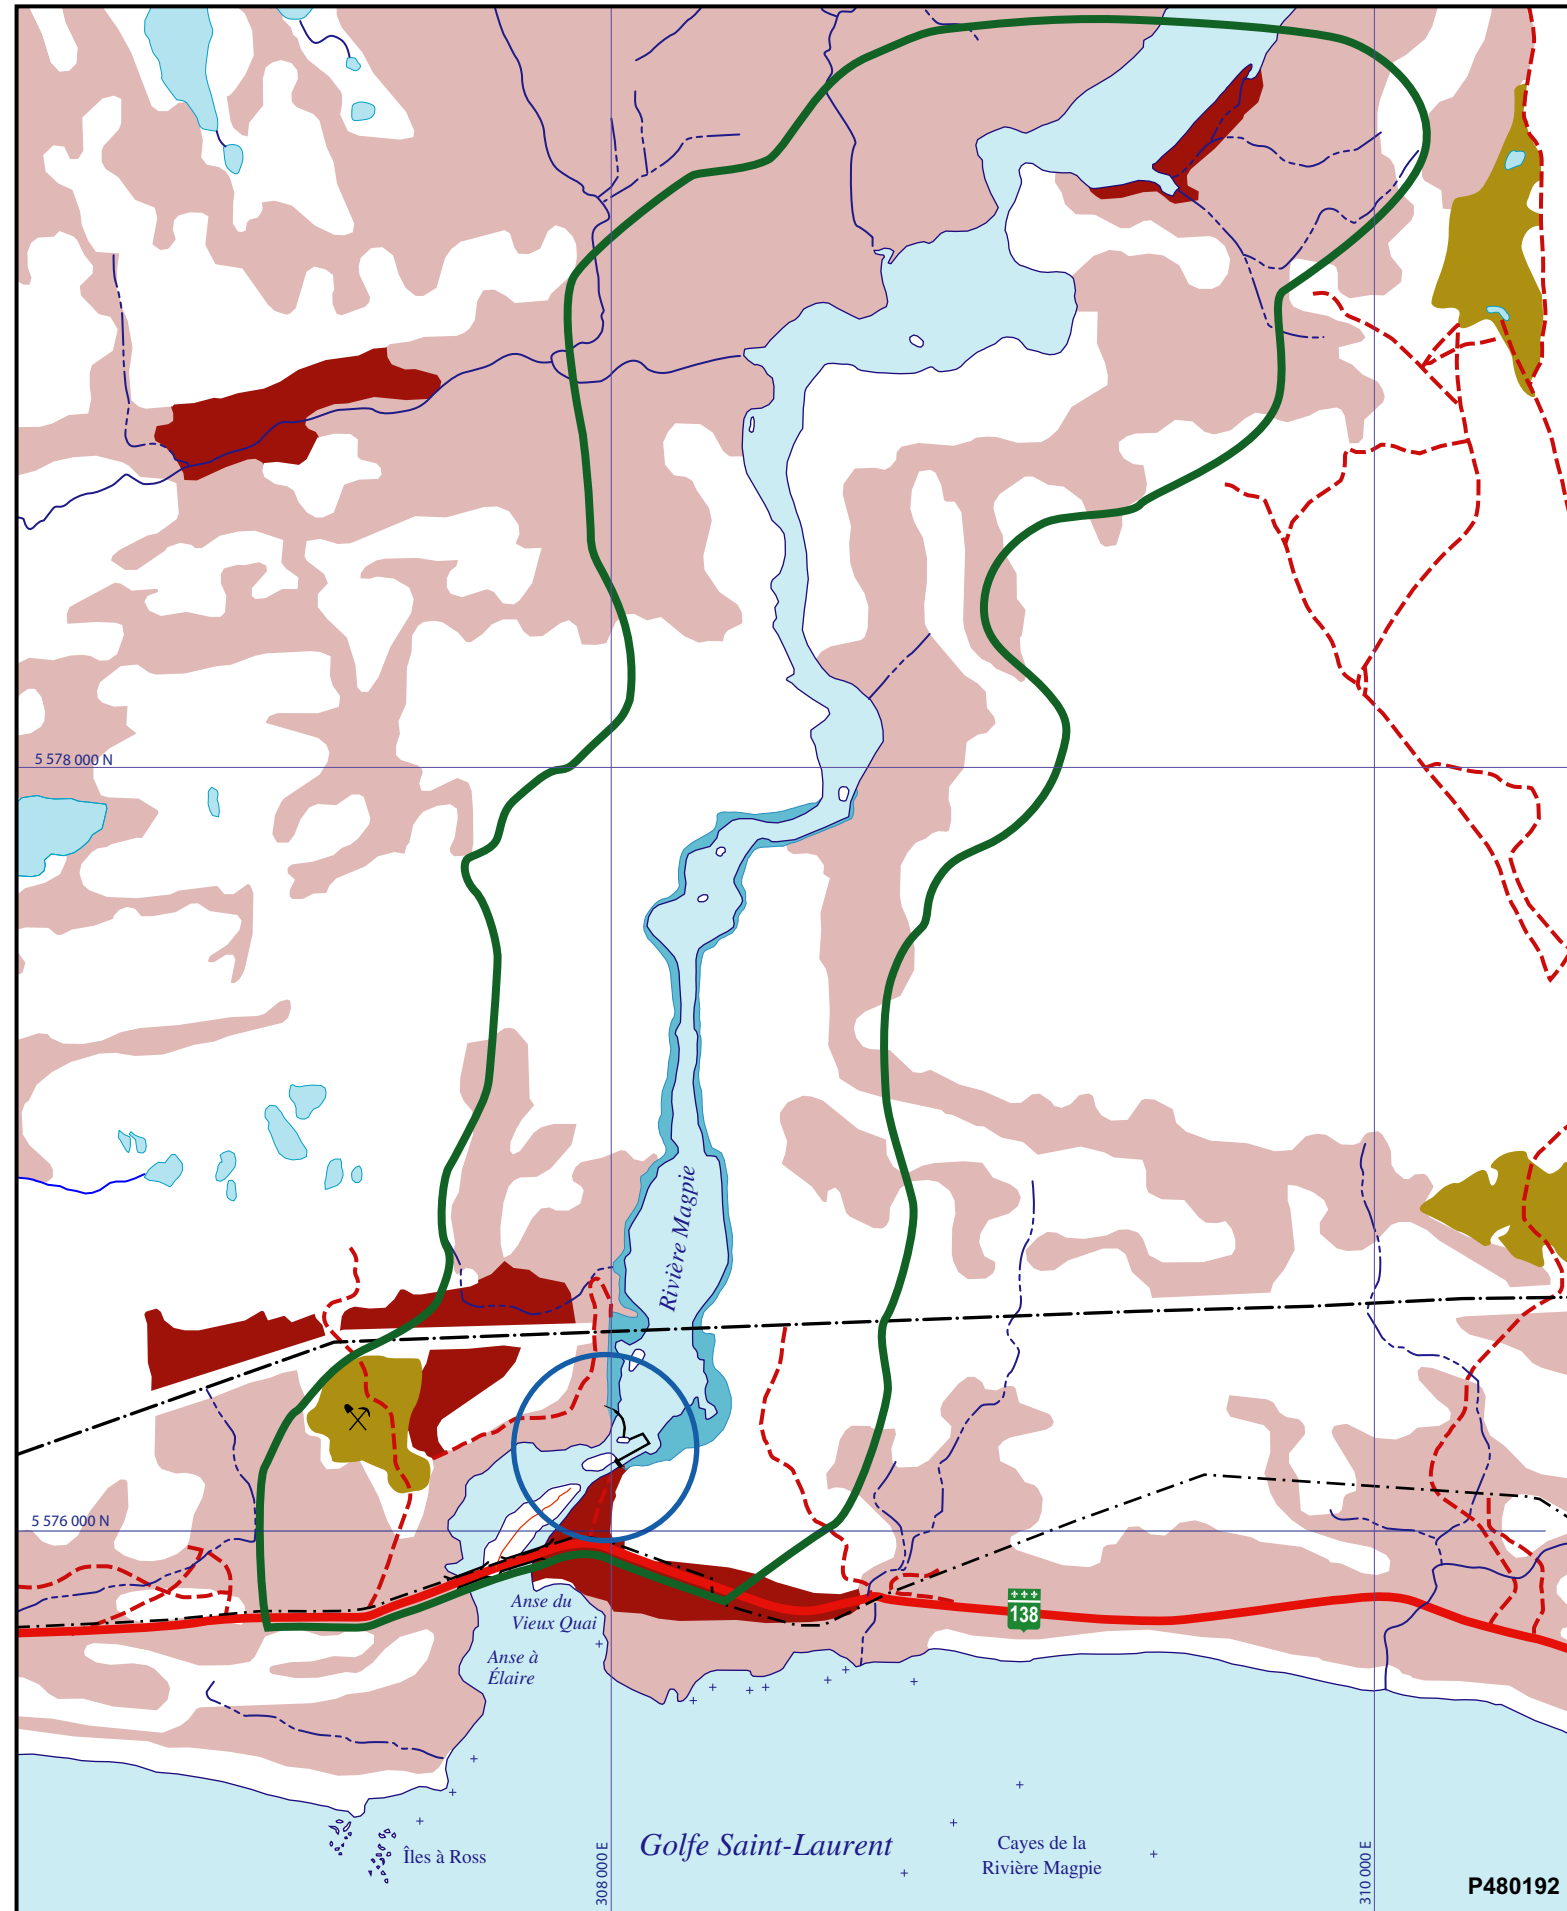

# AMÉNAGEMENT MAGPIE

Figure 16.3  
HABITAT DU CASTOR  
(*Castor canadensis*)

## VALEUR D'HABITAT

- Élevée
- Moyenne
- Faible
- Nulle

- Banc d'emprunt
- ✂

 Carrière en activité
- Hydrographie
- Zone ennoyée
- Ruisseau
- Zone d'étude restreinte
- Zone des travaux
- Ligne de distribution - 34 kV
- Ligne de transmission - 161 kV
- Route nationale
- Chemin

Échelle 1 : 20 000  
0,5 0 1 km

août 2003