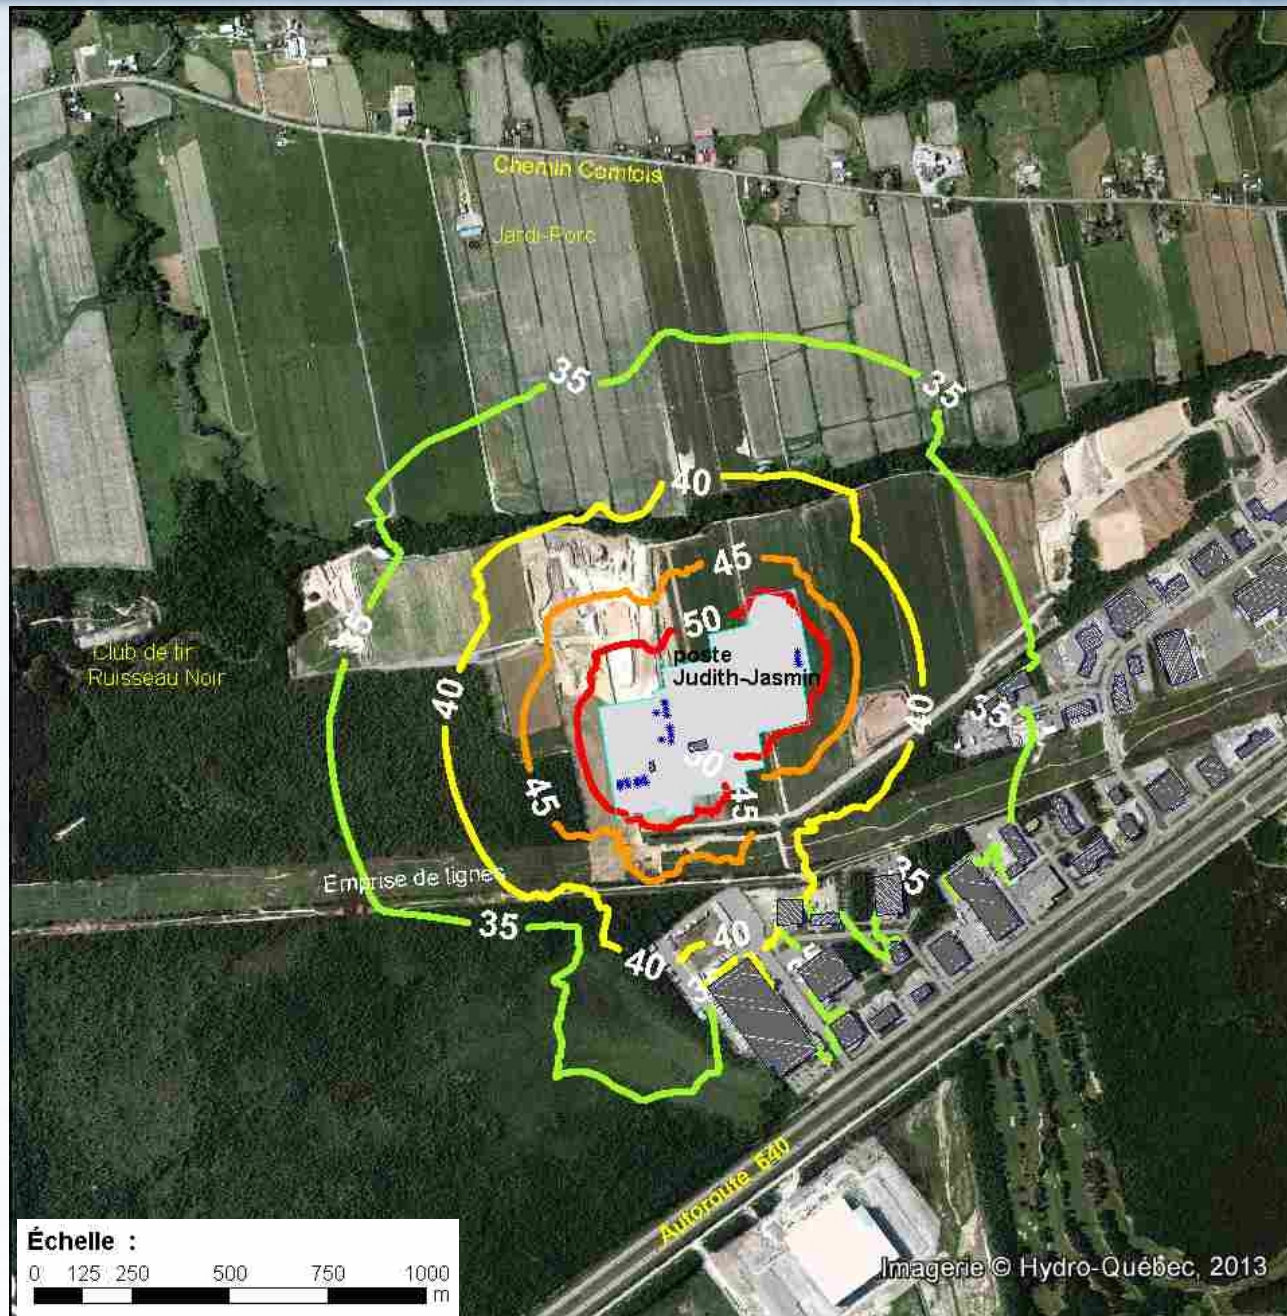

# Bruit du poste Judith-Jasmin (initial)

313

DA45.1

Projet à 735 kV de la Chamouchouane-  
Bout-de-l'Île

6212-09-066

# Bruit du poste Judith-Jasmin (ultime)