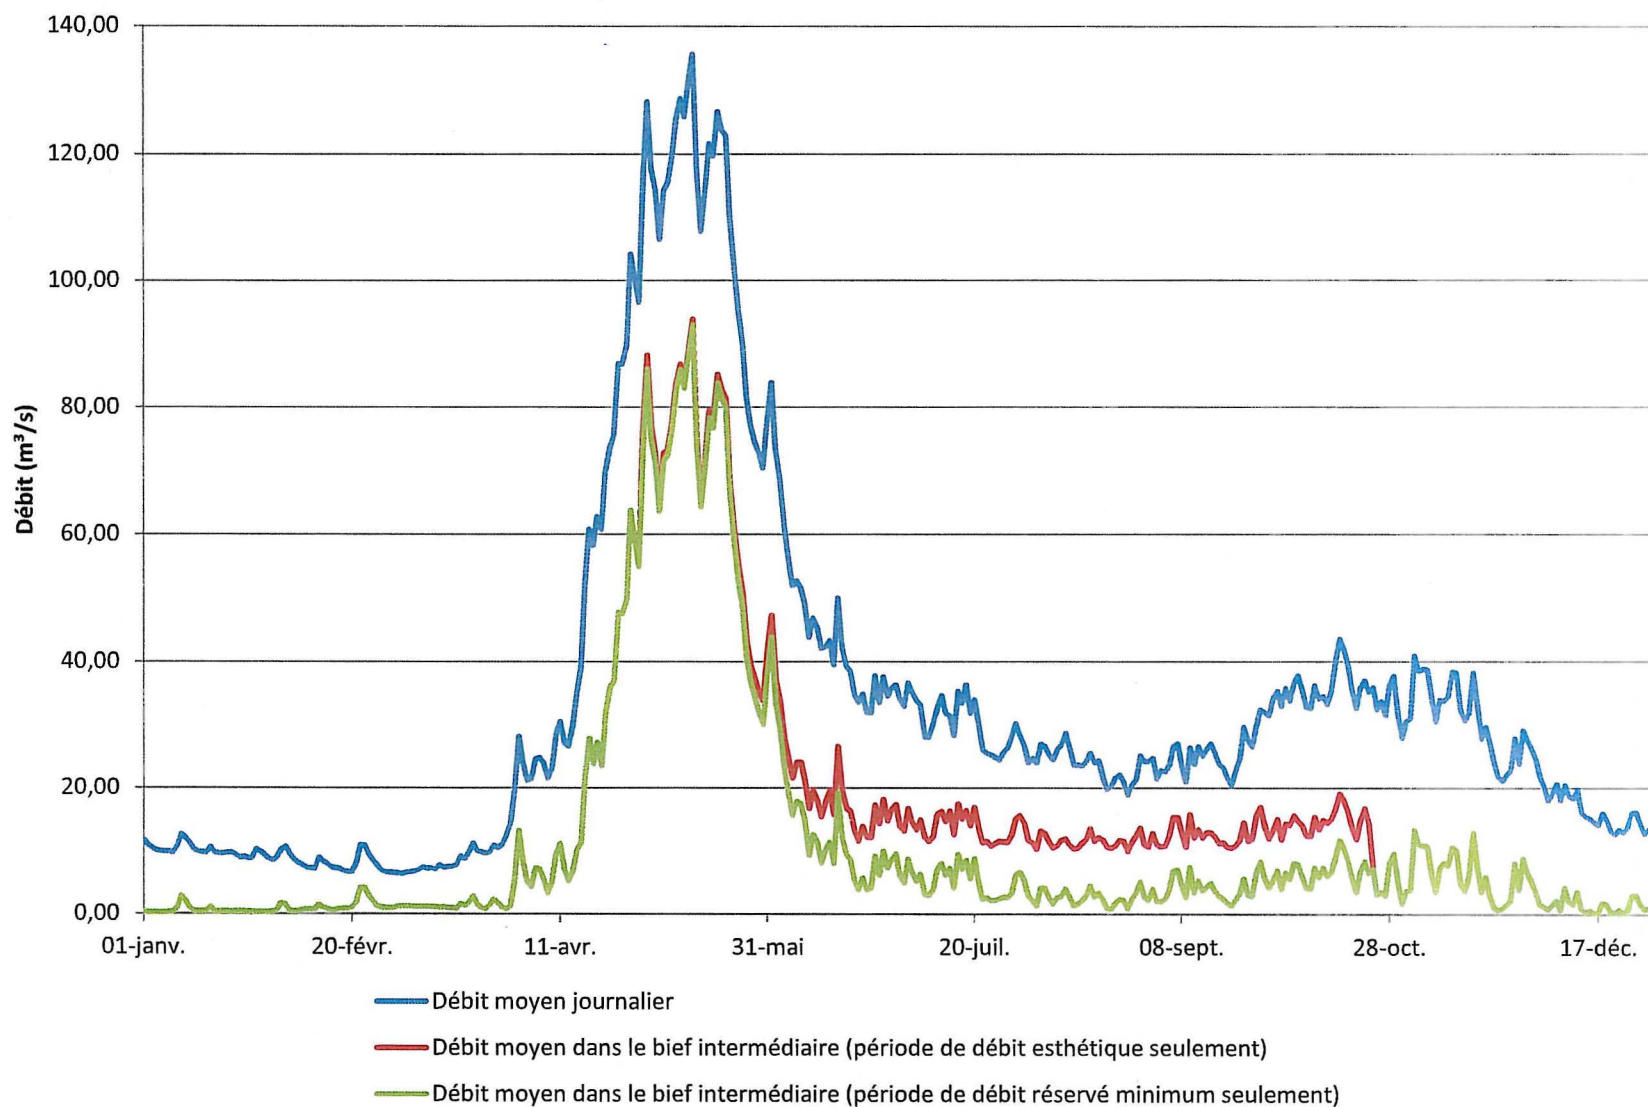

Figure DQ15-1-R1 : Distribution des débits moyens journaliers pour le bief intermédiaire du projet HCSJ