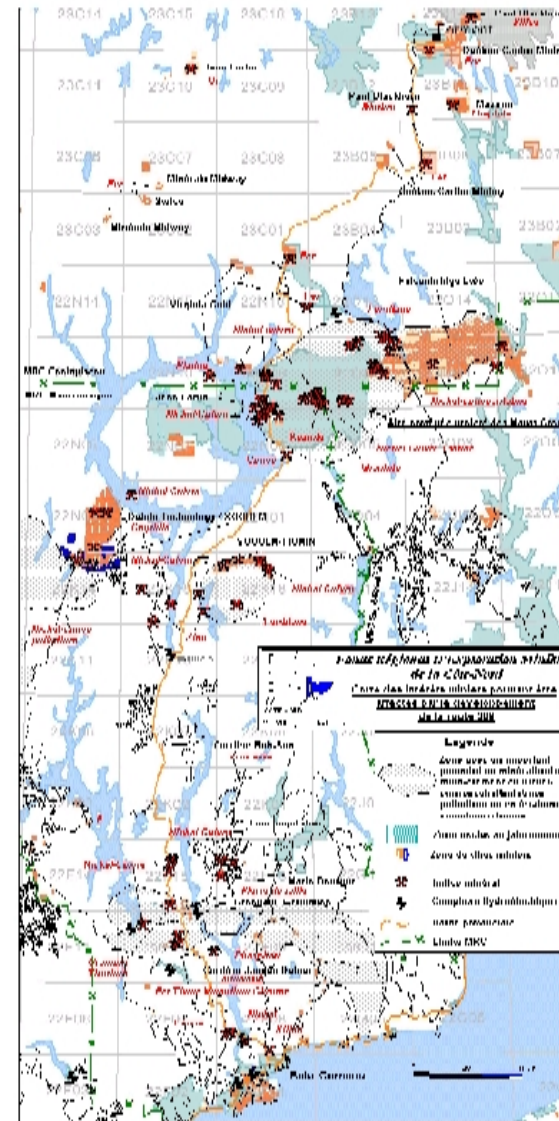

Titres miniers et minéralisation dans la MRC de Manicouagan

Position des principaux indices minéralisés dans la MRC de Manicouagan

Aire d'anomalies en nickel dans les fonds de lac, Secteur des monts Groulx

**Anomalie
aéromagnétique
et titres miniers
présents à la
limite Est des
monts Groulx**

Carte aéromagnétique des monts Groulx

Géologie et minéralisation dans les monts Groulx

Limite de l'Aire protégée des Monts Groulx et géologie régionale

Titres miniers et minéralisation dans la MRC de Manicouagan

Position des principaux indices minéralisés dans la MRC de Manicouagan

Aire protégée projetée des monts Groulx