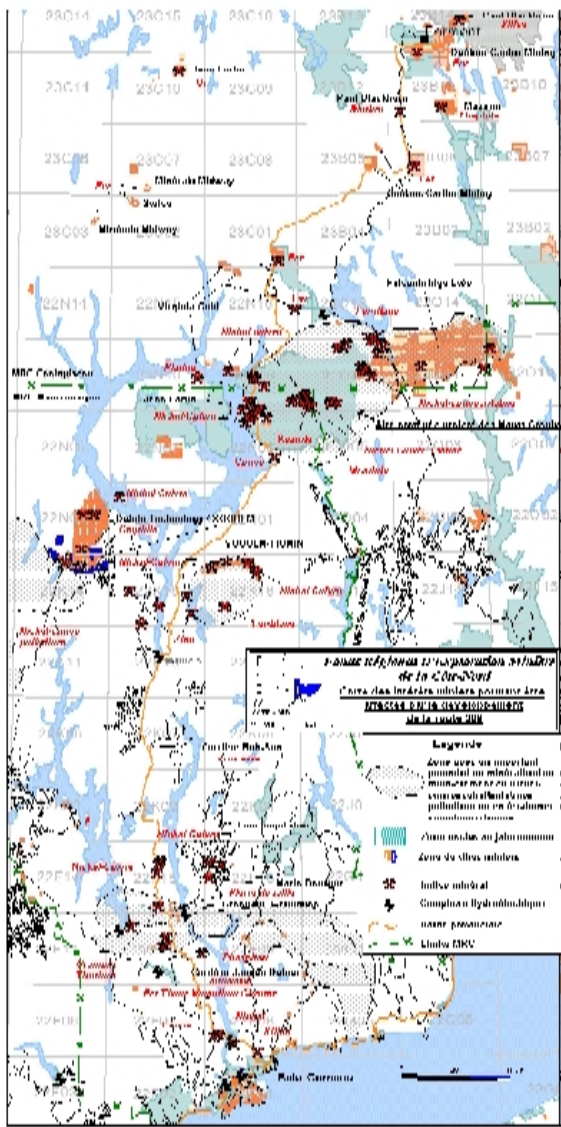

Titres miniers et minéralisation dans la MRC de Manicouagan

Position des principaux indices minéralisés dans la MRC de Manicouagan

Aire d'anomalies en nickel dans les fonds de lac, Secteur des monts Groulx

**Anomalie
aéromagnétique
et titres miniers
présents à la
limite Est des
monts Groulx**

Carte aéromagnétique des monts Groulx

Géologie et minéralisation dans les monts Groulx

Limite de l'Aire protégée des Monts Groulx et géologie régionale

Titres miniers et minéralisation dans la MRC de Manicouagan

Position des principaux indices minéralisés dans la MRC de Manicouagan

Aire protégée projetée des monts Groulx