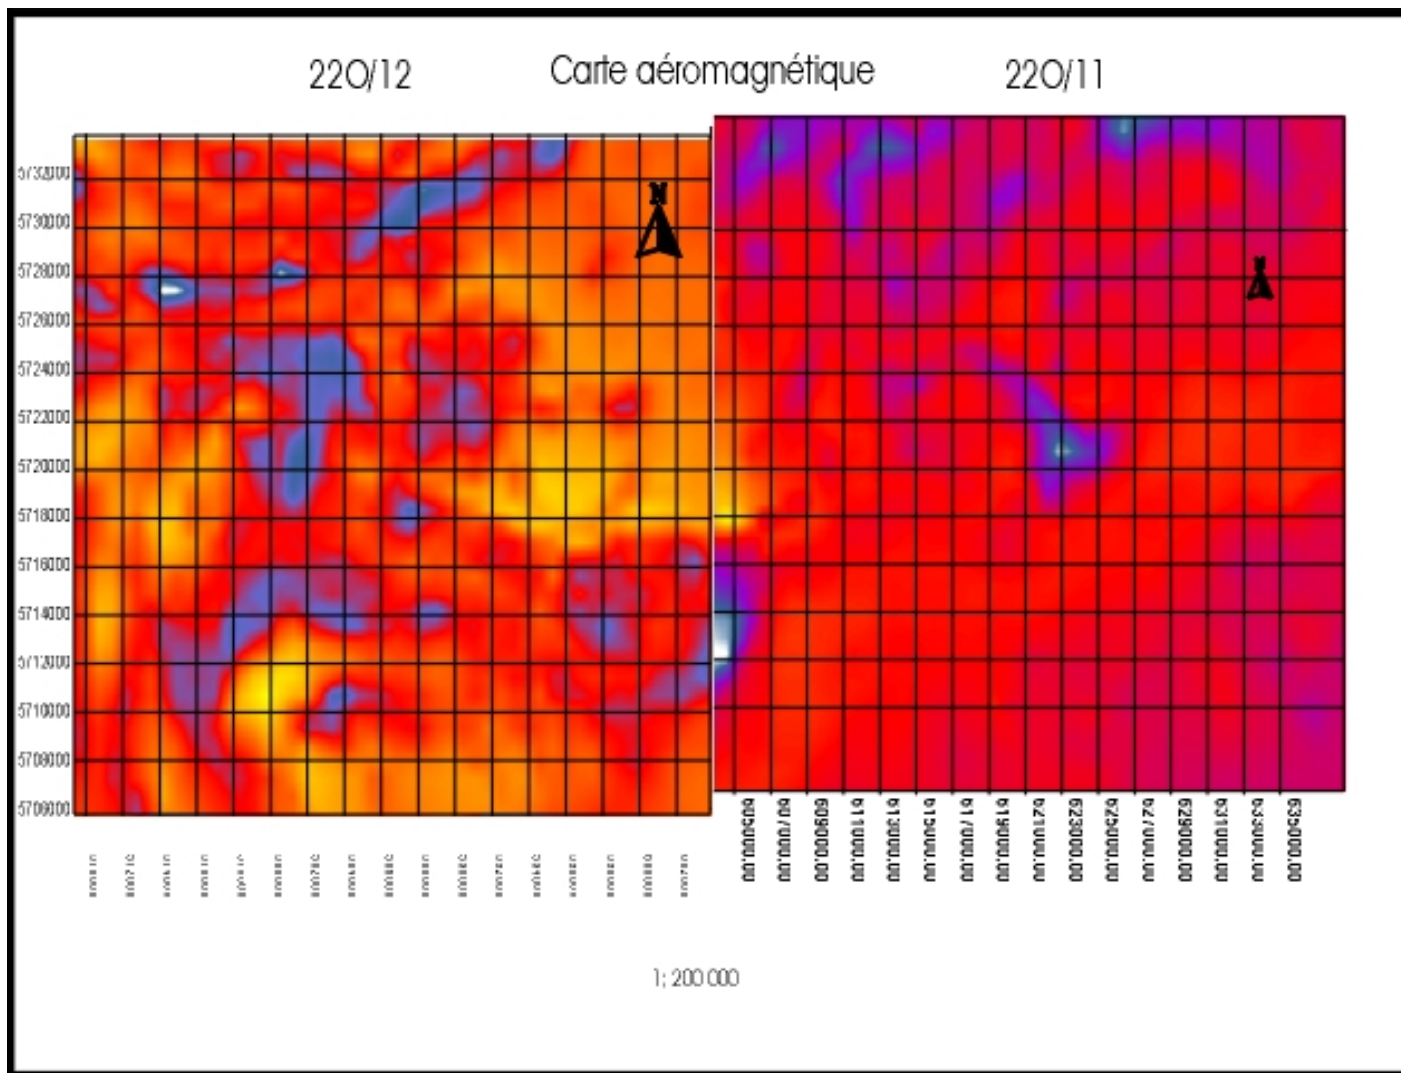

Titres miniers et minéralisation dans la MRC de Manicouagan

Position des principaux indices minéralisés dans la MRC de Manicouagan

Aire d'anomalies en nickel dans les fonds de lac, Secteur des monts Groulx

**Anomalie
aéromagnétique
et titres miniers
présents à la
limite Est des
monts Groulx**

Carte aéromagnétique des monts Groulx

Géologie et minéralisation dans les monts Groulx

Limite de l'Aire protégée des Monts Groulx et géologie régionale

Titres miniers et minéralisation dans la MRC de Manicouagan

Position des principaux indices minéralisés dans la MRC de Manicouagan

Aire protégée projetée des monts Groulx