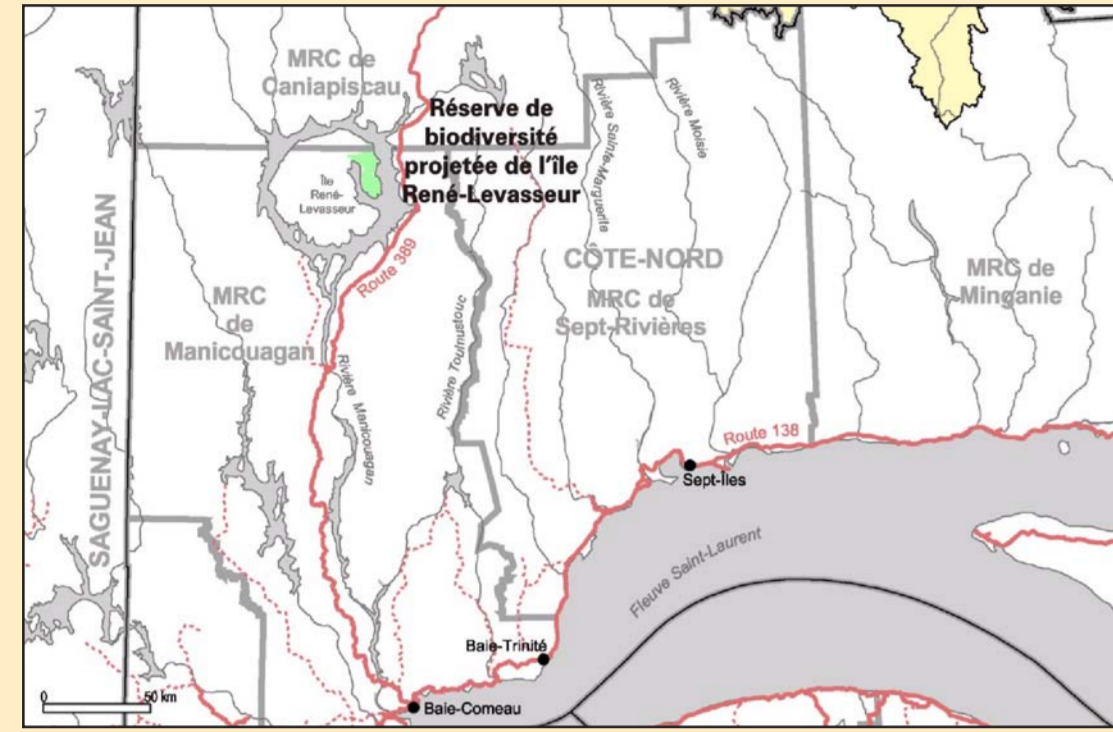

Réserve de biodiversité projetée de l'île René-Levasseur

Unités de relief et zonage

— Limite de la réserve de biodiversité projetée
Superficie : 204 km²
* La réserve de biodiversité projetée est composée d'une seule grande zone de préservation et d'usage léger.

— Limite de la réserve écologique Louis-Babel
Superficie : 235,4 km²

— Route

Unités de relief

- 5a Complexe de buttes
- 6b Replat bosselé
- 7a Versant
- 8a Bas de versant

Échelle 1 : 50 000

0 5 km

Projection cartographique : conique conforme de Lambert