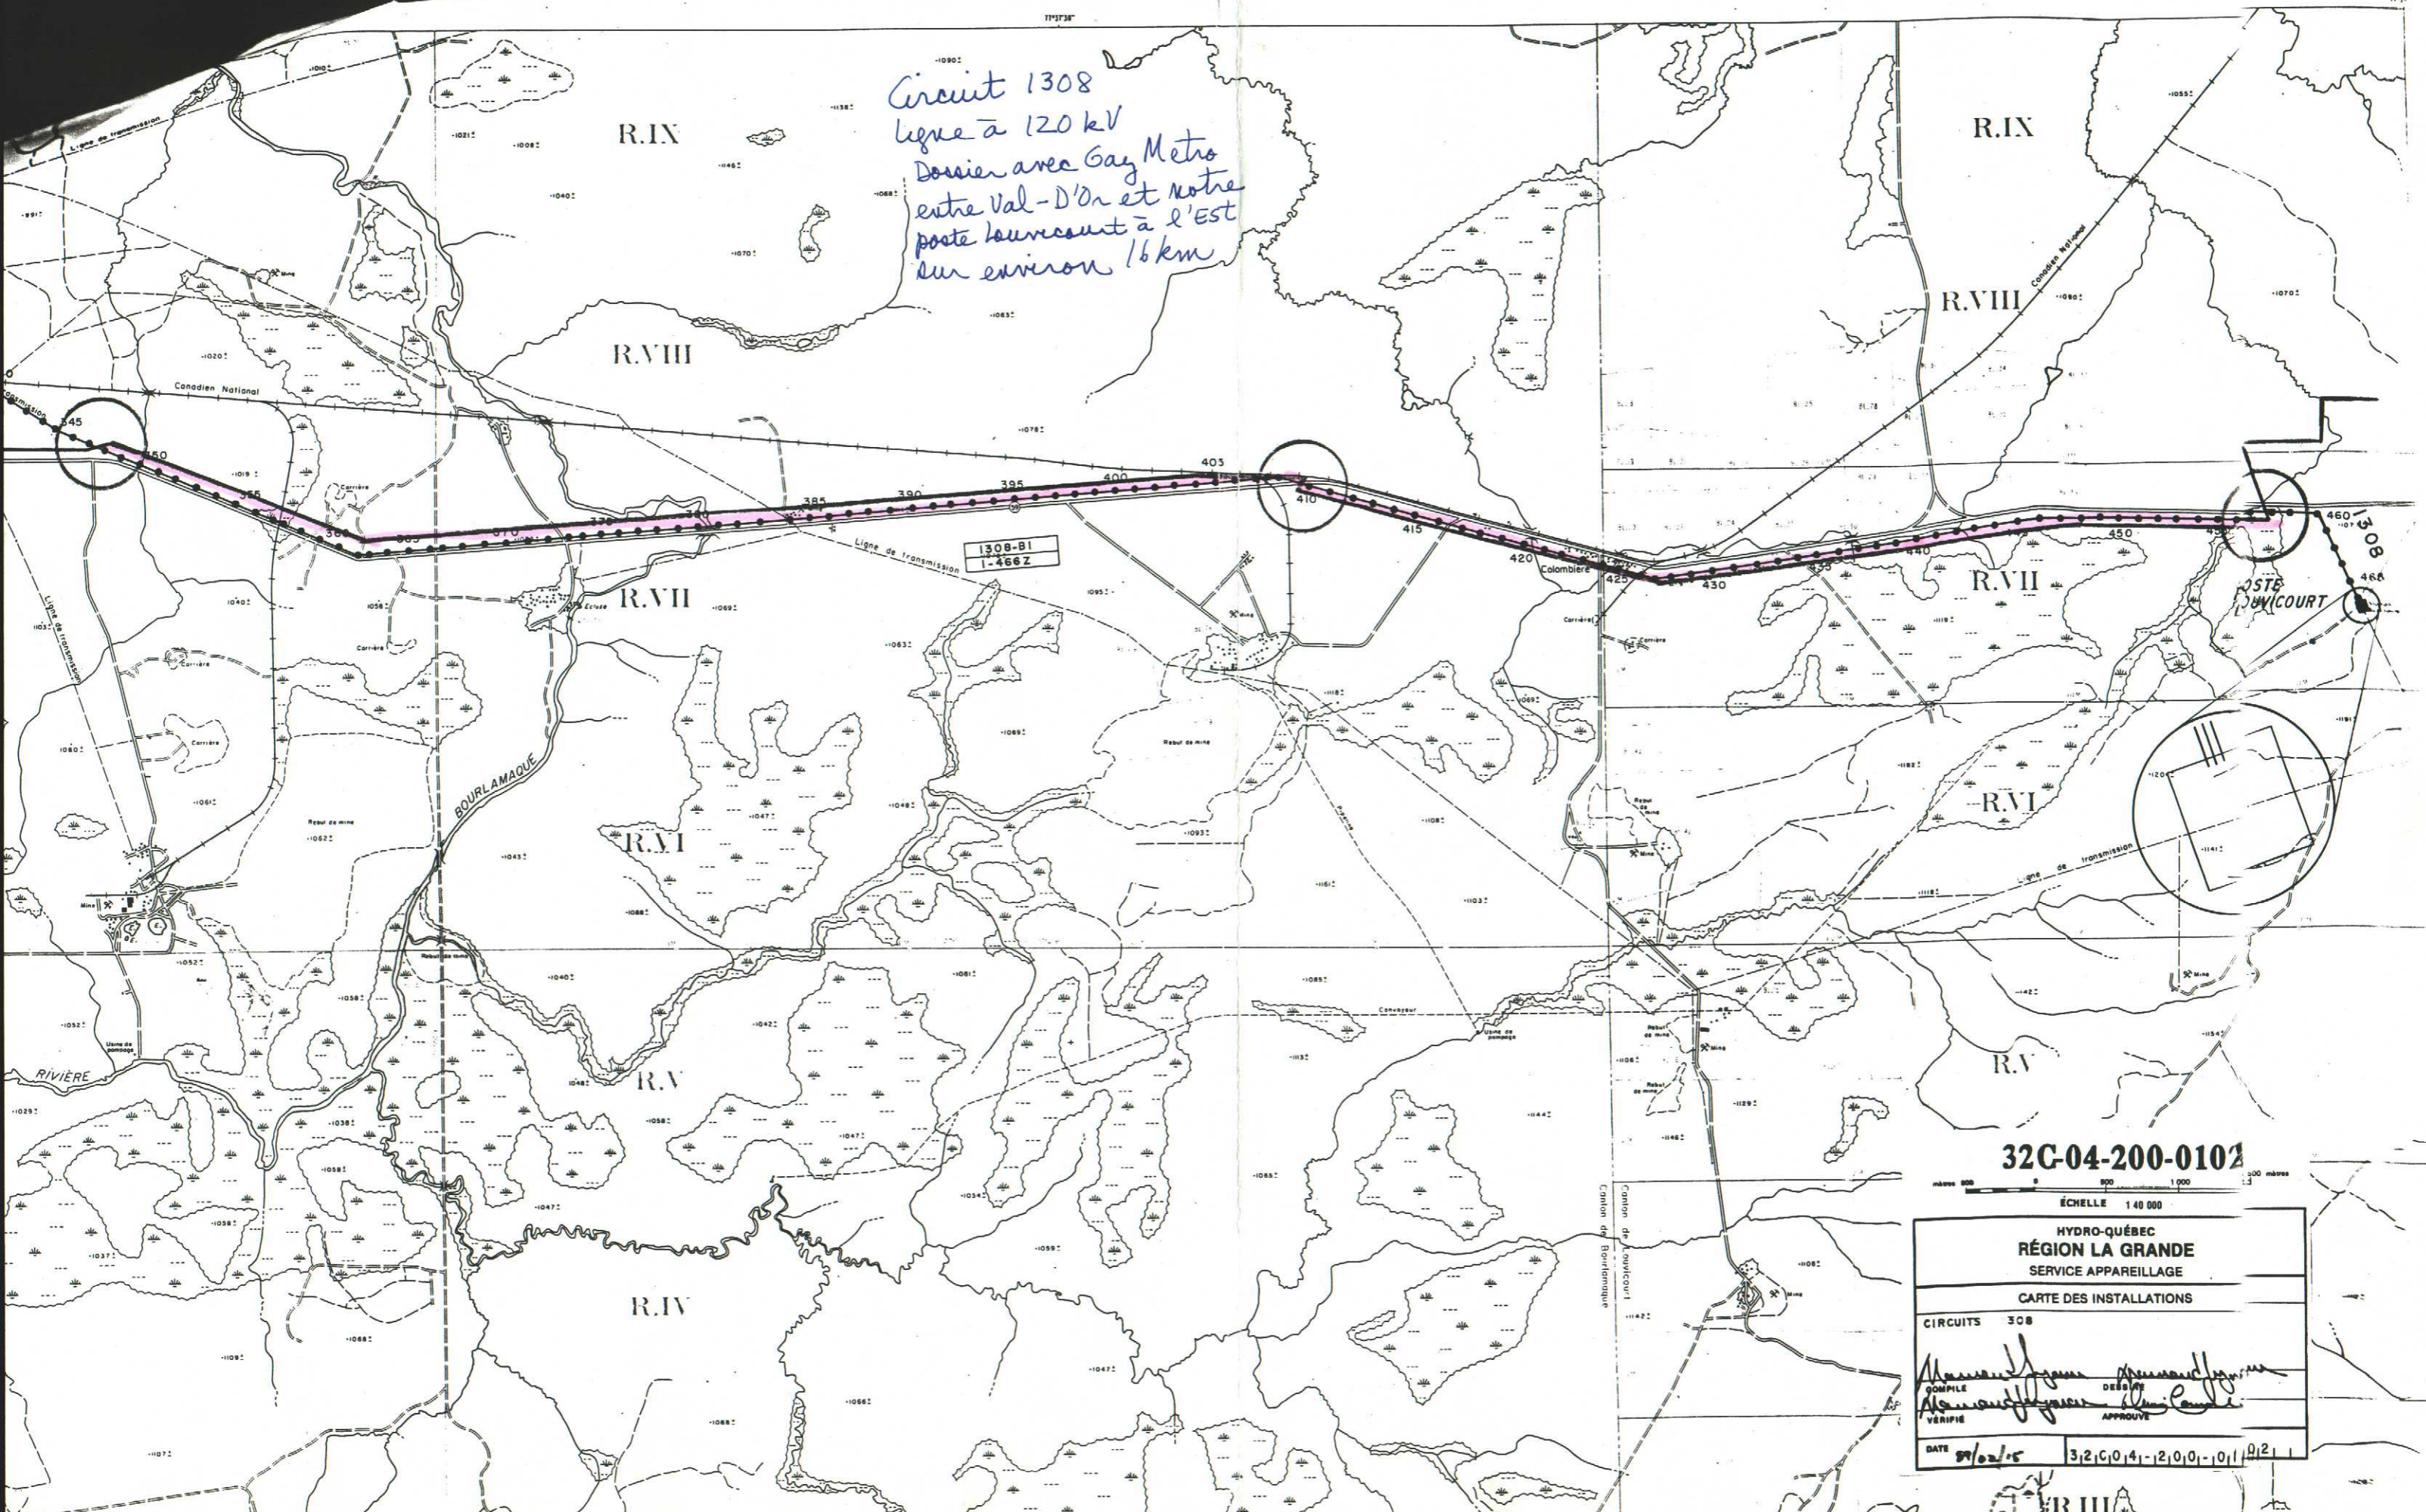

Circuit 1308
ligne à 120 kV
Dossier avec Gay Metro
entre Val-D'Or et notre
poste Lavoie à l'est
sur environ 16 km

32C-04-200-0102

HYDRO-QUÉBEC	
RÉGION LA GRANDE	
SERVICE APPAREILLAGE	
CARTE DES INSTALLATIONS	
CIRCUITS	308
COMPILÉ	DESIGNÉ
VÉRIFIÉ	APPROUVÉ
DATE	3,2,0,4-2,0,0-0,1,0,2