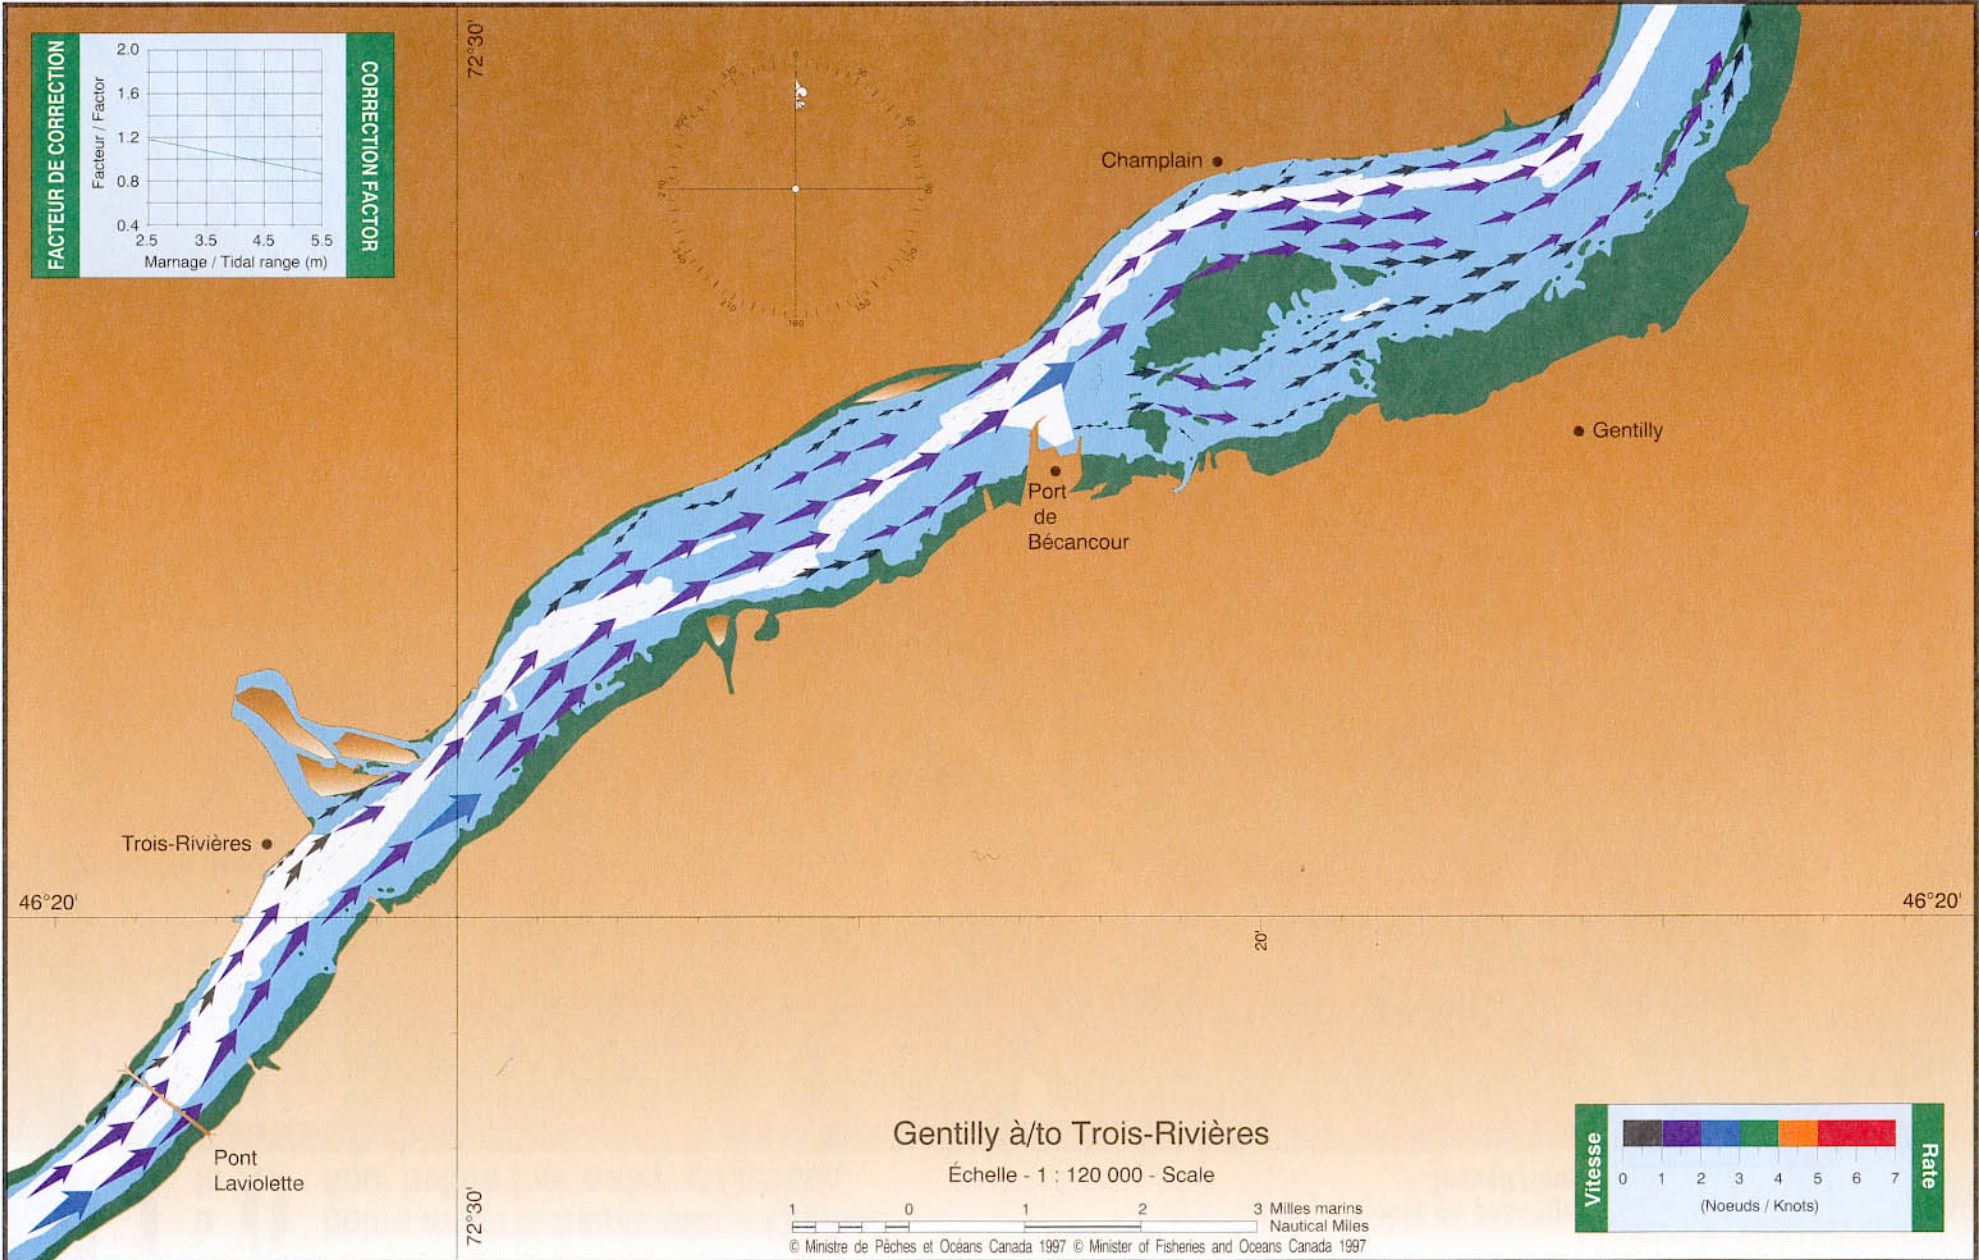

2 à **1** heures avant la **basse mer** à Québec
to hours before **low water** at Québec

Heure de passage
Transit time _____

①
Cap de Bon-Désir
à/to
Saint-Siméon

②
Saint-Siméon
au/to
Cap aux Oies

③
Cap aux Oies
à/to
Sault-au-Cochon

④
Cap Gribane
à/to
Québec

⑤
Port de
Québec
Harbour

⑥
Cap-Rouge
à/to
Sainte-Croix

⑦
Sainte-Croix
à/to
Grondines

⑧
Grondines
à/to
Batiscan

⑨
Gentilly
à/to
Trois-Rivières