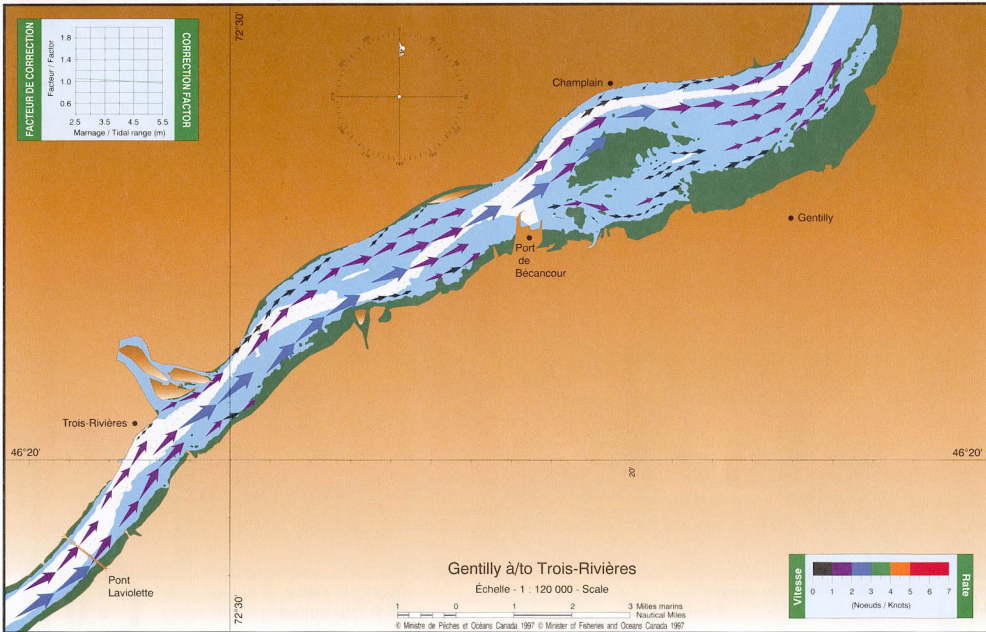

1 à **0** heure avant la **pleine mer** à Québec
to hour before **high water** at Québec

Heure de passage
Transit time

101

①

Cap de Bon-Désir
à/to
Saint-Siméon

②

Saint-Siméon
au/to
Cap aux Oies

③

Cap aux Oies
à/to
Sault-au-Cochon

④

Cap Gribane
à/to
Québec

⑤

Port de
Québec
Harbour

⑥

Cap-Rouge
à/to
Sainte-Croix

⑦

Sainte-Croix
à/to
Grondines

⑧

Grondines
à/to
Batiscan

⑨

Gentilly
à/to
Trois-Rivières