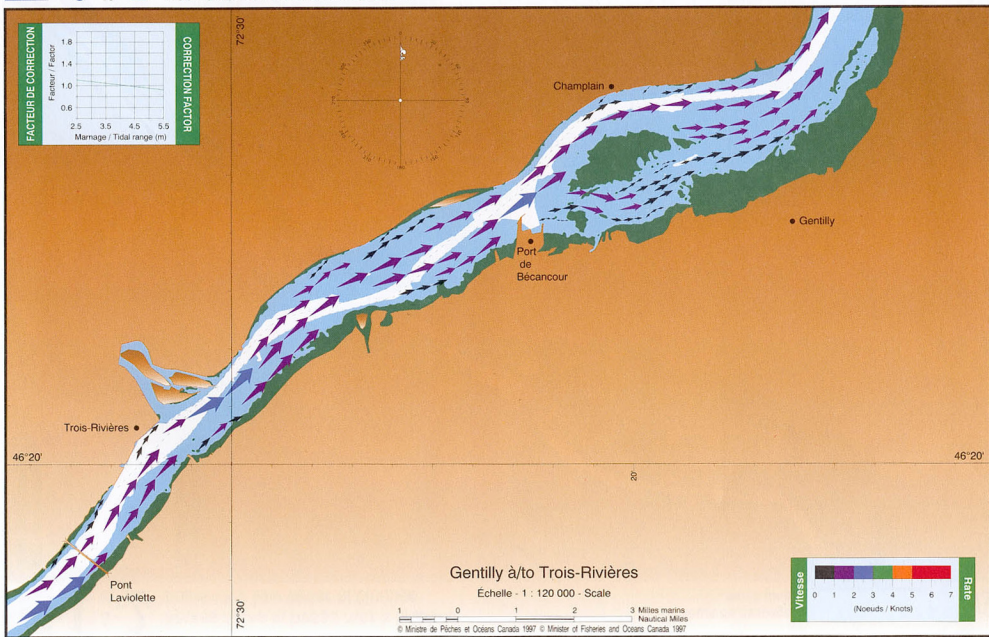

0 à **1** heure après la **basse mer** à Québec
 to hour after **low water** at Québec

Heure de passage
 Transit time

①

Cap de Bon-Désir
 à/to
 Saint-Siméon

②

Saint-Siméon
 au/to
 Cap aux Oies

③

Cap aux Oies
 à/to
 Sault-au-Cochon

④

Cap Gribane
 à/to
 Québec

⑤

Port de
 Québec
 Harbour

⑥

Cap-Rouge
 à/to
 Sainte-Croix

⑦

Sainte-Croix
 à/to
 Grondines

⑧

Grondines
 à/to
 Batiscan

⑨

Gentilly
 à/to
 Trois-Rivières