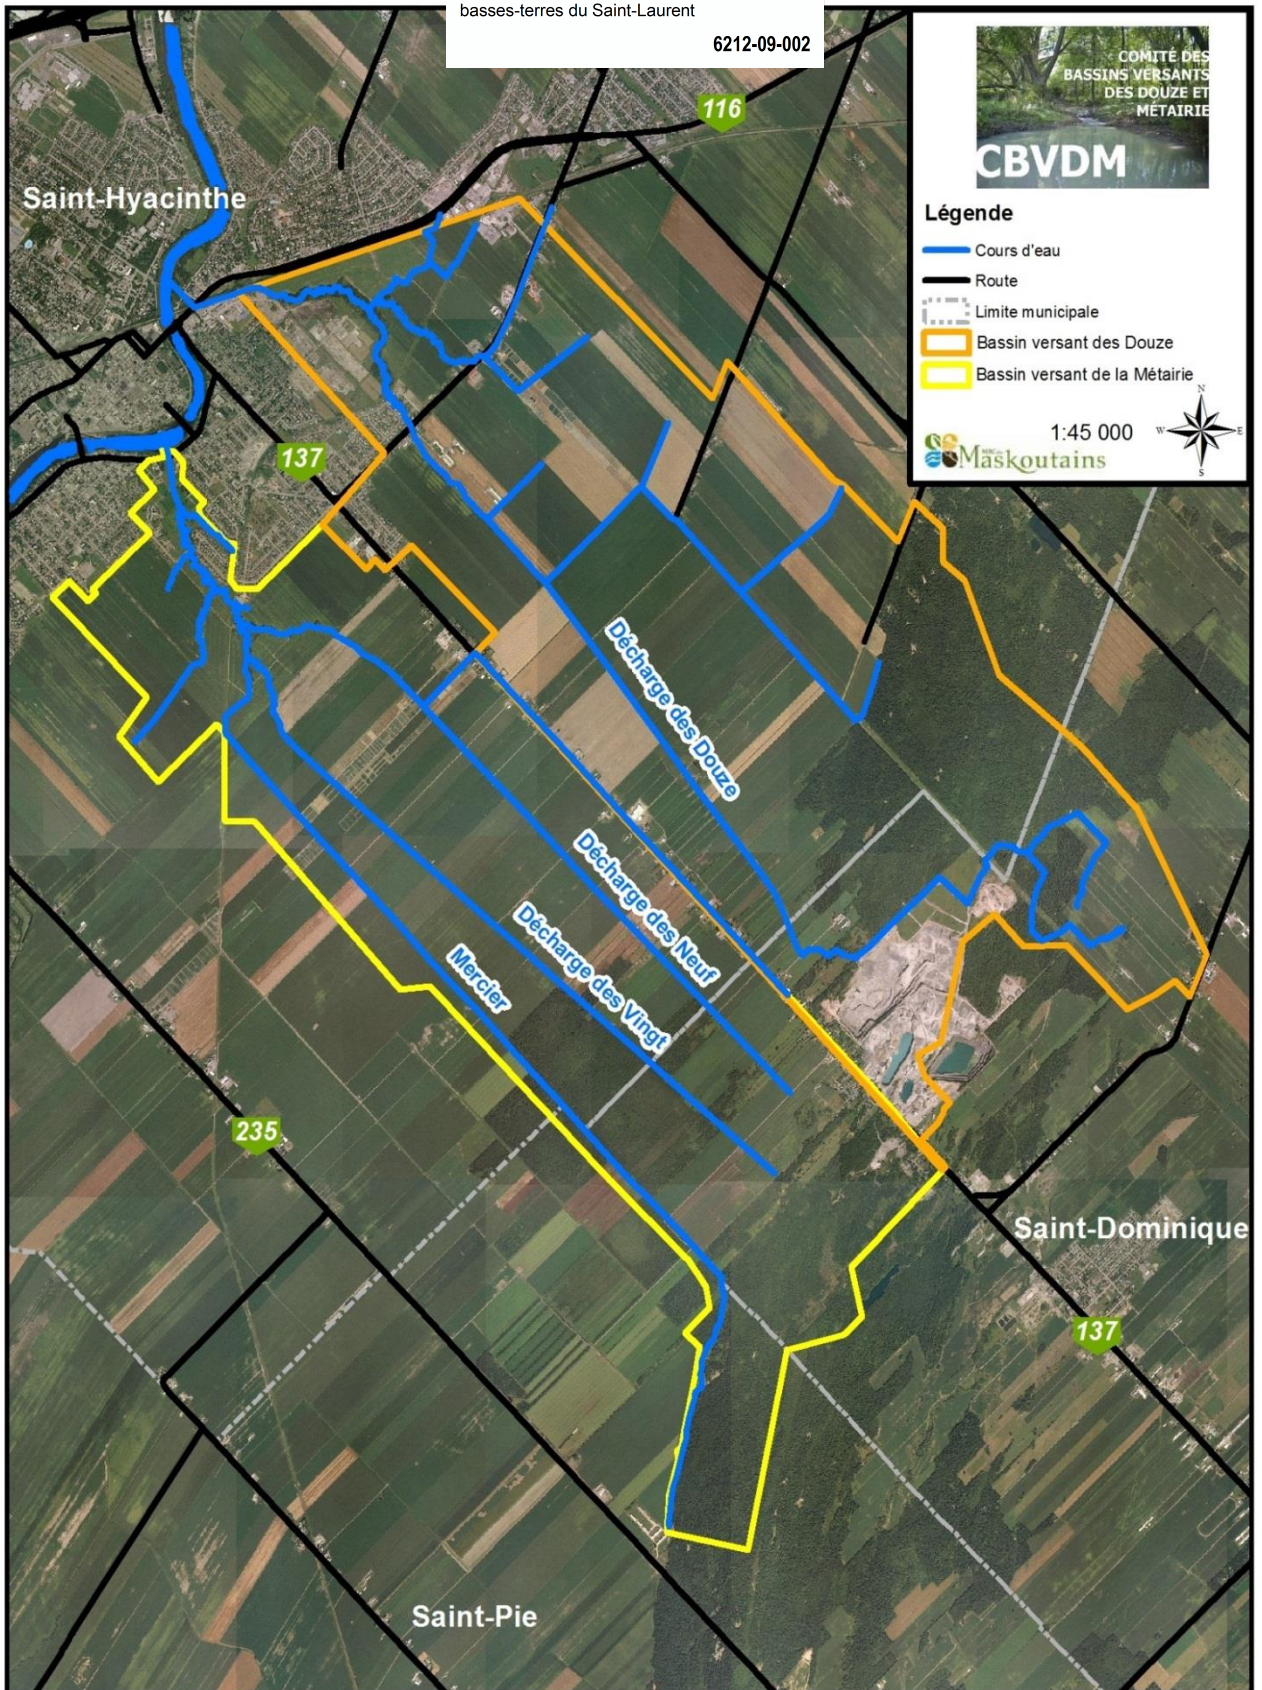

Les enjeux liés à l'exploration et l'exploitation du gaz de schiste dans le shale d'Utica des basses-terres du Saint-Laurent

6212-09-002

Légende

-  Cours d'eau
-  Route
-  Limite municipale
-  Bassin versant des Douze
-  Bassin versant de la Métairie

 Maskoutains

1:45 000

TERRITOIRE D'ACTION

COMITÉ DES BASSINS
VERSANTS DES DOUZE
ET MÉTAIRIE

CBVDM