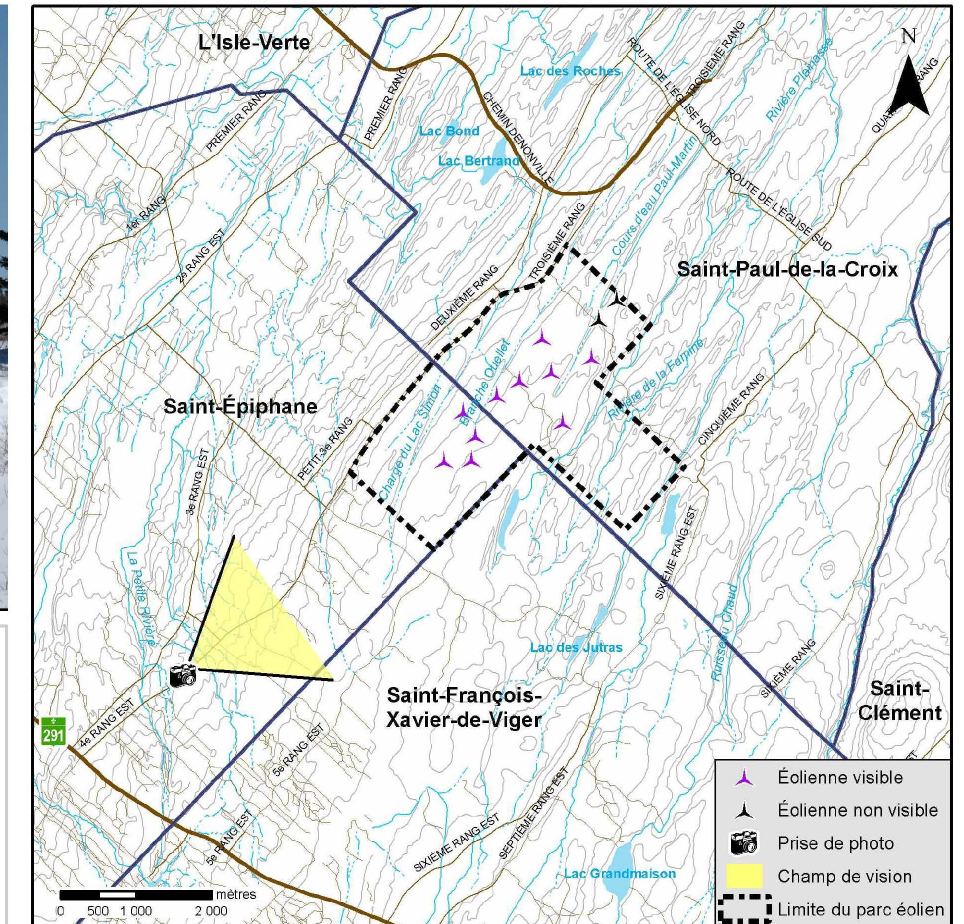

Panorama original

Localisation

**Parc éolien
communautaire
Viger-Denonville**

Photographie

Coordonnées X, Y 395 813, 5 305 914 m
 MTM, zone 7
 Direction du panorama 79°
 Distance focale 50 mm
 Hauteur de la prise de photo 1,80 m
 Date de la prise de photo 2011/03/01

Simulation

Configuration des éoliennes L15
 Modèle des éoliennes Repower MM92
 Nombre total d'éoliennes 12
 Nombre d'éoliennes visibles 10
 Distance de l'éolienne la plus rapprochée 4,4 km
 Distance de l'éolienne la plus éloignée 6,8 km