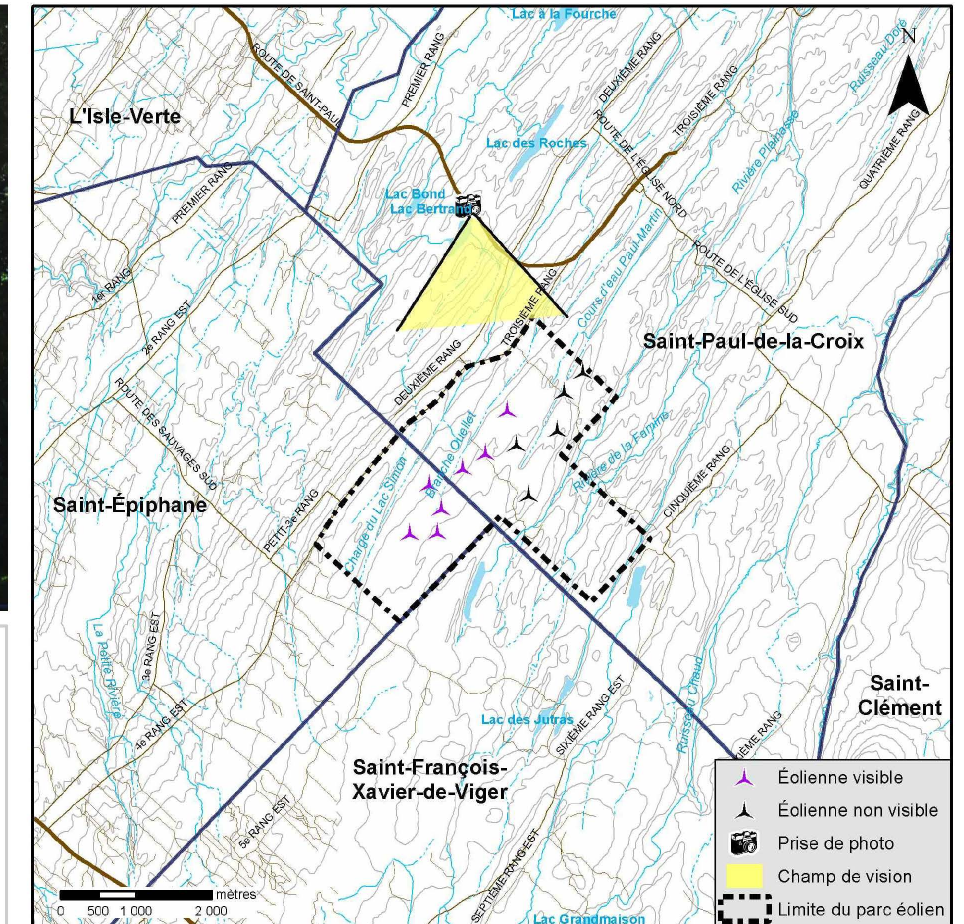

Panorama original

Localisation

**Parc éolien  
communautaire  
Viger-Denonville**

**Photographie**

Coordonnées X, Y 400 038, 5 313 083 m  
 MTM, zone 7  
 Direction du panorama 180°  
 Distance focale 50 mm  
 Hauteur de la prise de photo 1,80 m  
 Date de la prise de photo 2011/08/26

**Simulation**

Configuration des éoliennes L15  
 Modèle des éoliennes Repower MM92  
 Nombre total d'éoliennes 12  
 Nombre d'éoliennes visibles 7  
 Distance de l'éolienne la plus rapprochée 2,7 km  
 Distance de l'éolienne la plus éloignée 4,4 km