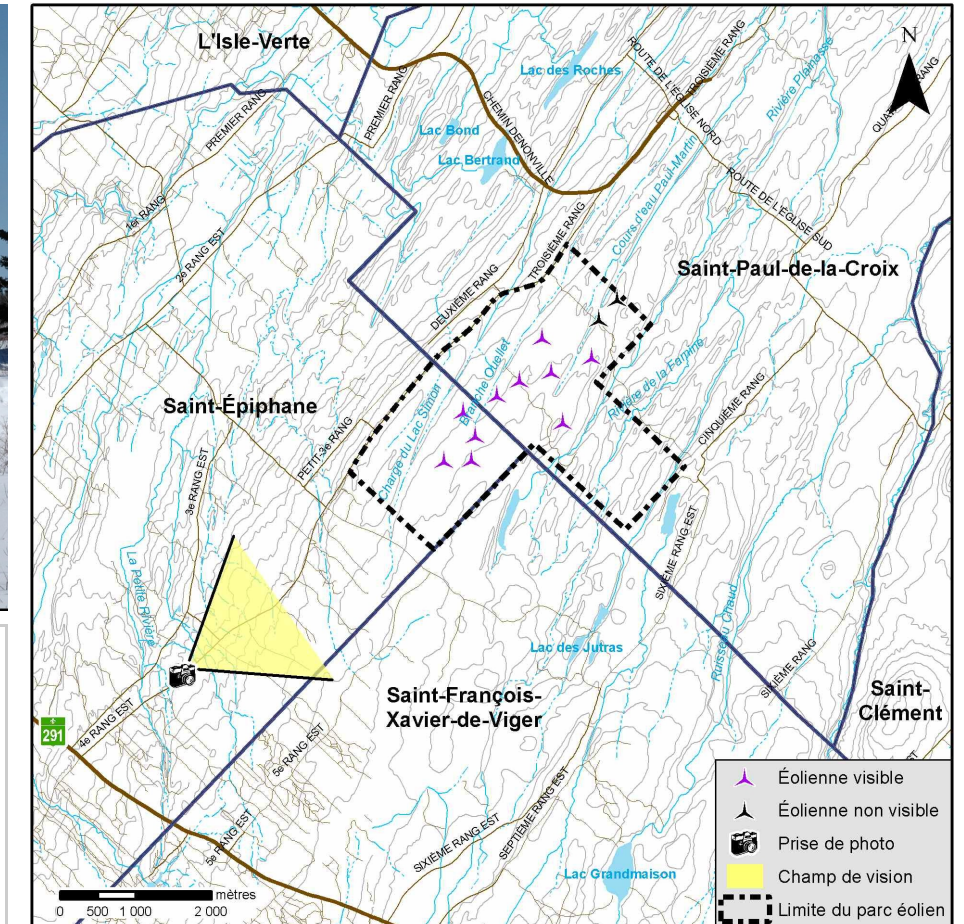

Panorama original

Localisation

**Parc éolien
communautaire
Viger-Denonville**

Photographie

Coordonnées X, Y 395 813, 5 305 914 m
 MTM, zone 7
 Direction du panorama 79°
 Distance focale 50 mm
 Hauteur de la prise de photo 1,80 m
 Date de la prise de photo 2011/03/01

Simulation

Configuration des éoliennes L15
 Modèle des éoliennes Repower MM92
 Nombre total d'éoliennes 12
 Nombre d'éoliennes visibles 10
 Distance de l'éolienne la plus rapprochée 4,4 km
 Distance de l'éolienne la plus éloignée 6,8 km