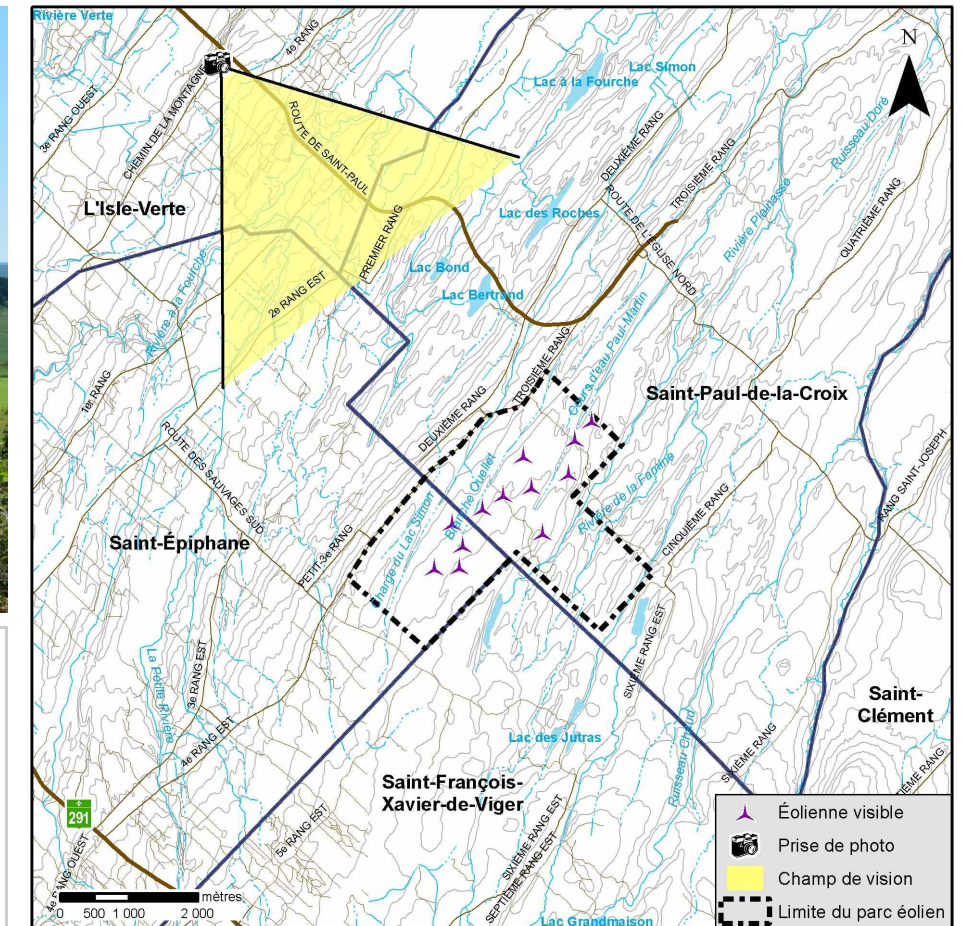

Panorama original

Localisation

**Parc éolien
communautaire
Viger-Denonville**

Photographie

Coordonnées X, Y 396 121, 5 316 084 m
 MTM, zone 7
 Direction du panorama 145°
 Distance focale 50 mm
 Hauteur de la prise de photo 1,80 m
 Date de la prise de photo 2011/08/26

Simulation

Configuration des éoliennes L15
 Modèle des éoliennes Repower MM92
 Nombre total d'éoliennes 12
 Nombre d'éoliennes visibles 12
 Distance de l'éolienne la plus rapprochée 7,2 km
 Distance de l'éolienne la plus éloignée 8,2 km