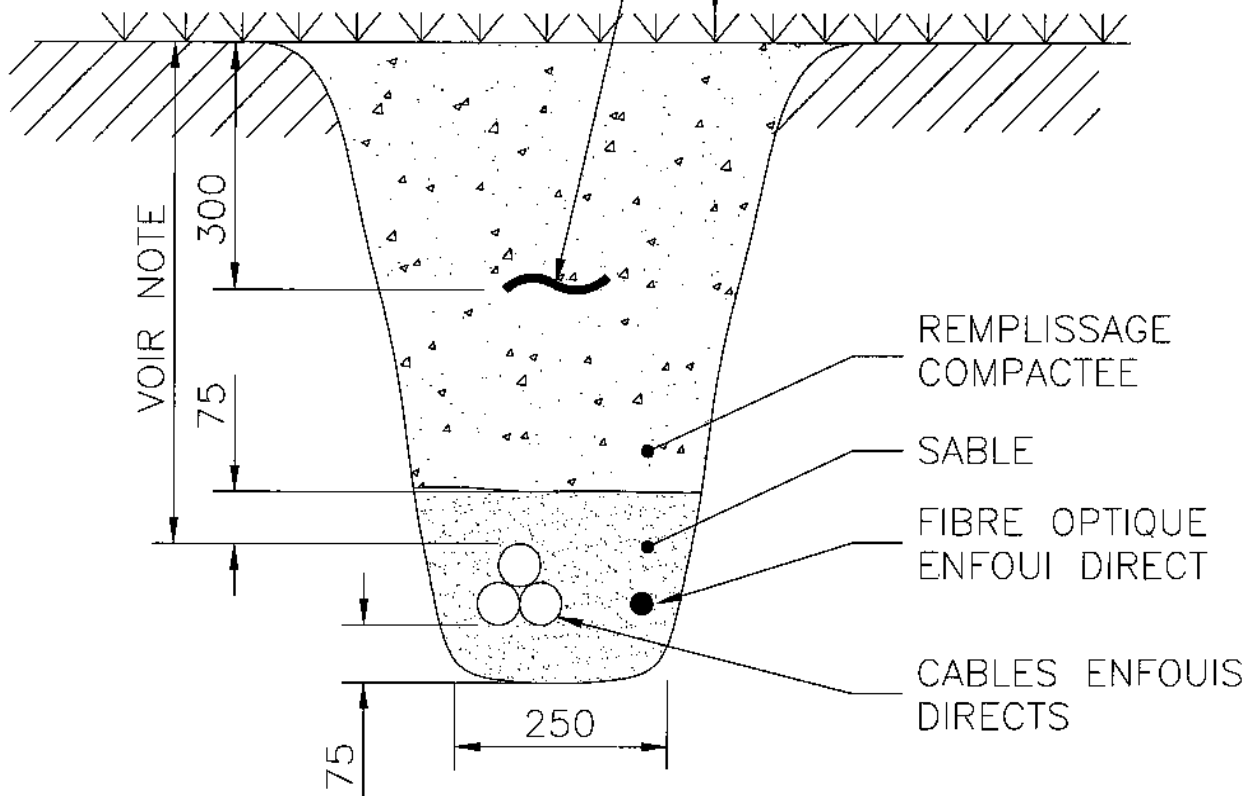

RUBAN INDICATEUR 50mm AVEC
INSCRIPTION "ELECTRICITE"

NIVEAU DU
SOL FINI

DÉTAIL D'ENFOUISSEMENT
DES CÂBLES

Ech: AUCUNE

NOTE:

- LE RECOUVREMENT SERA DE 750mm SOUS UNE ZONE SANS CIRCULATION DE VÉHICULES
- LE RECOUVREMENT SERA DE 1000mm SOUS UNE ZONE AVEC CIRCULATION DE VÉHICULES