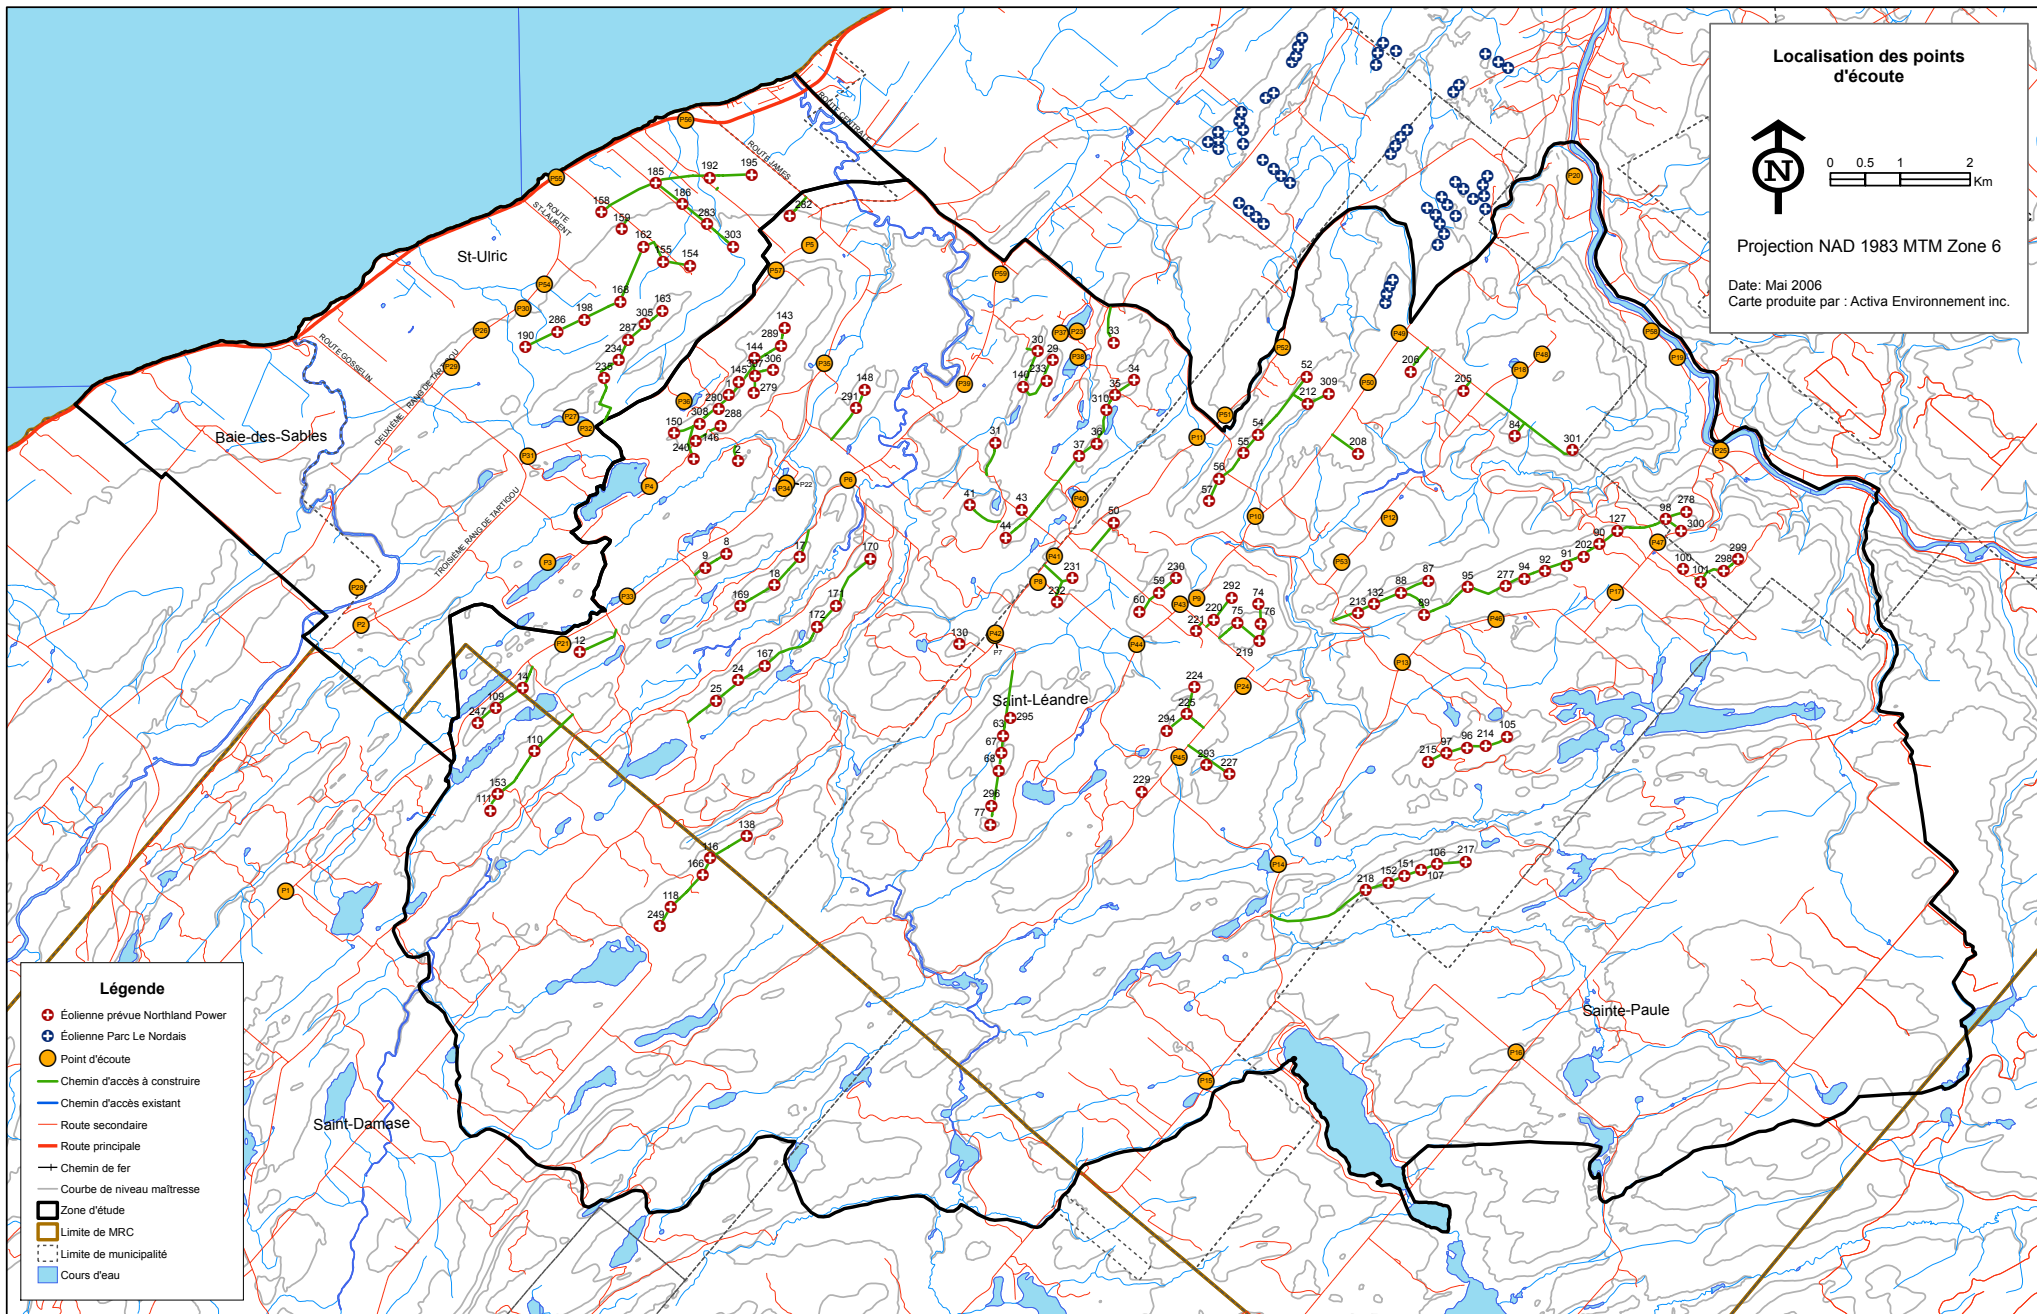

ANNEXE 2

Localisation des points d'écoute

Localisation des points d'écoute

Projection NAD 1983 MTM Zone 6

Date: Mai 2006
Carte produite par : Activa Environnement inc.

Légende

-  Éolienne prévue Northland Power
-  Éolienne Parc Le Nordais
-  Point d'écoute
-  Chemin d'accès à construire
-  Chemin d'accès existant
-  Route secondaire
-  Route principale
-  Chemin de fer
-  Courbe de niveau maîtresse
-  Zone d'étude
-  Limite de MRC
-  Limite de municipalité
-  Cours d'eau