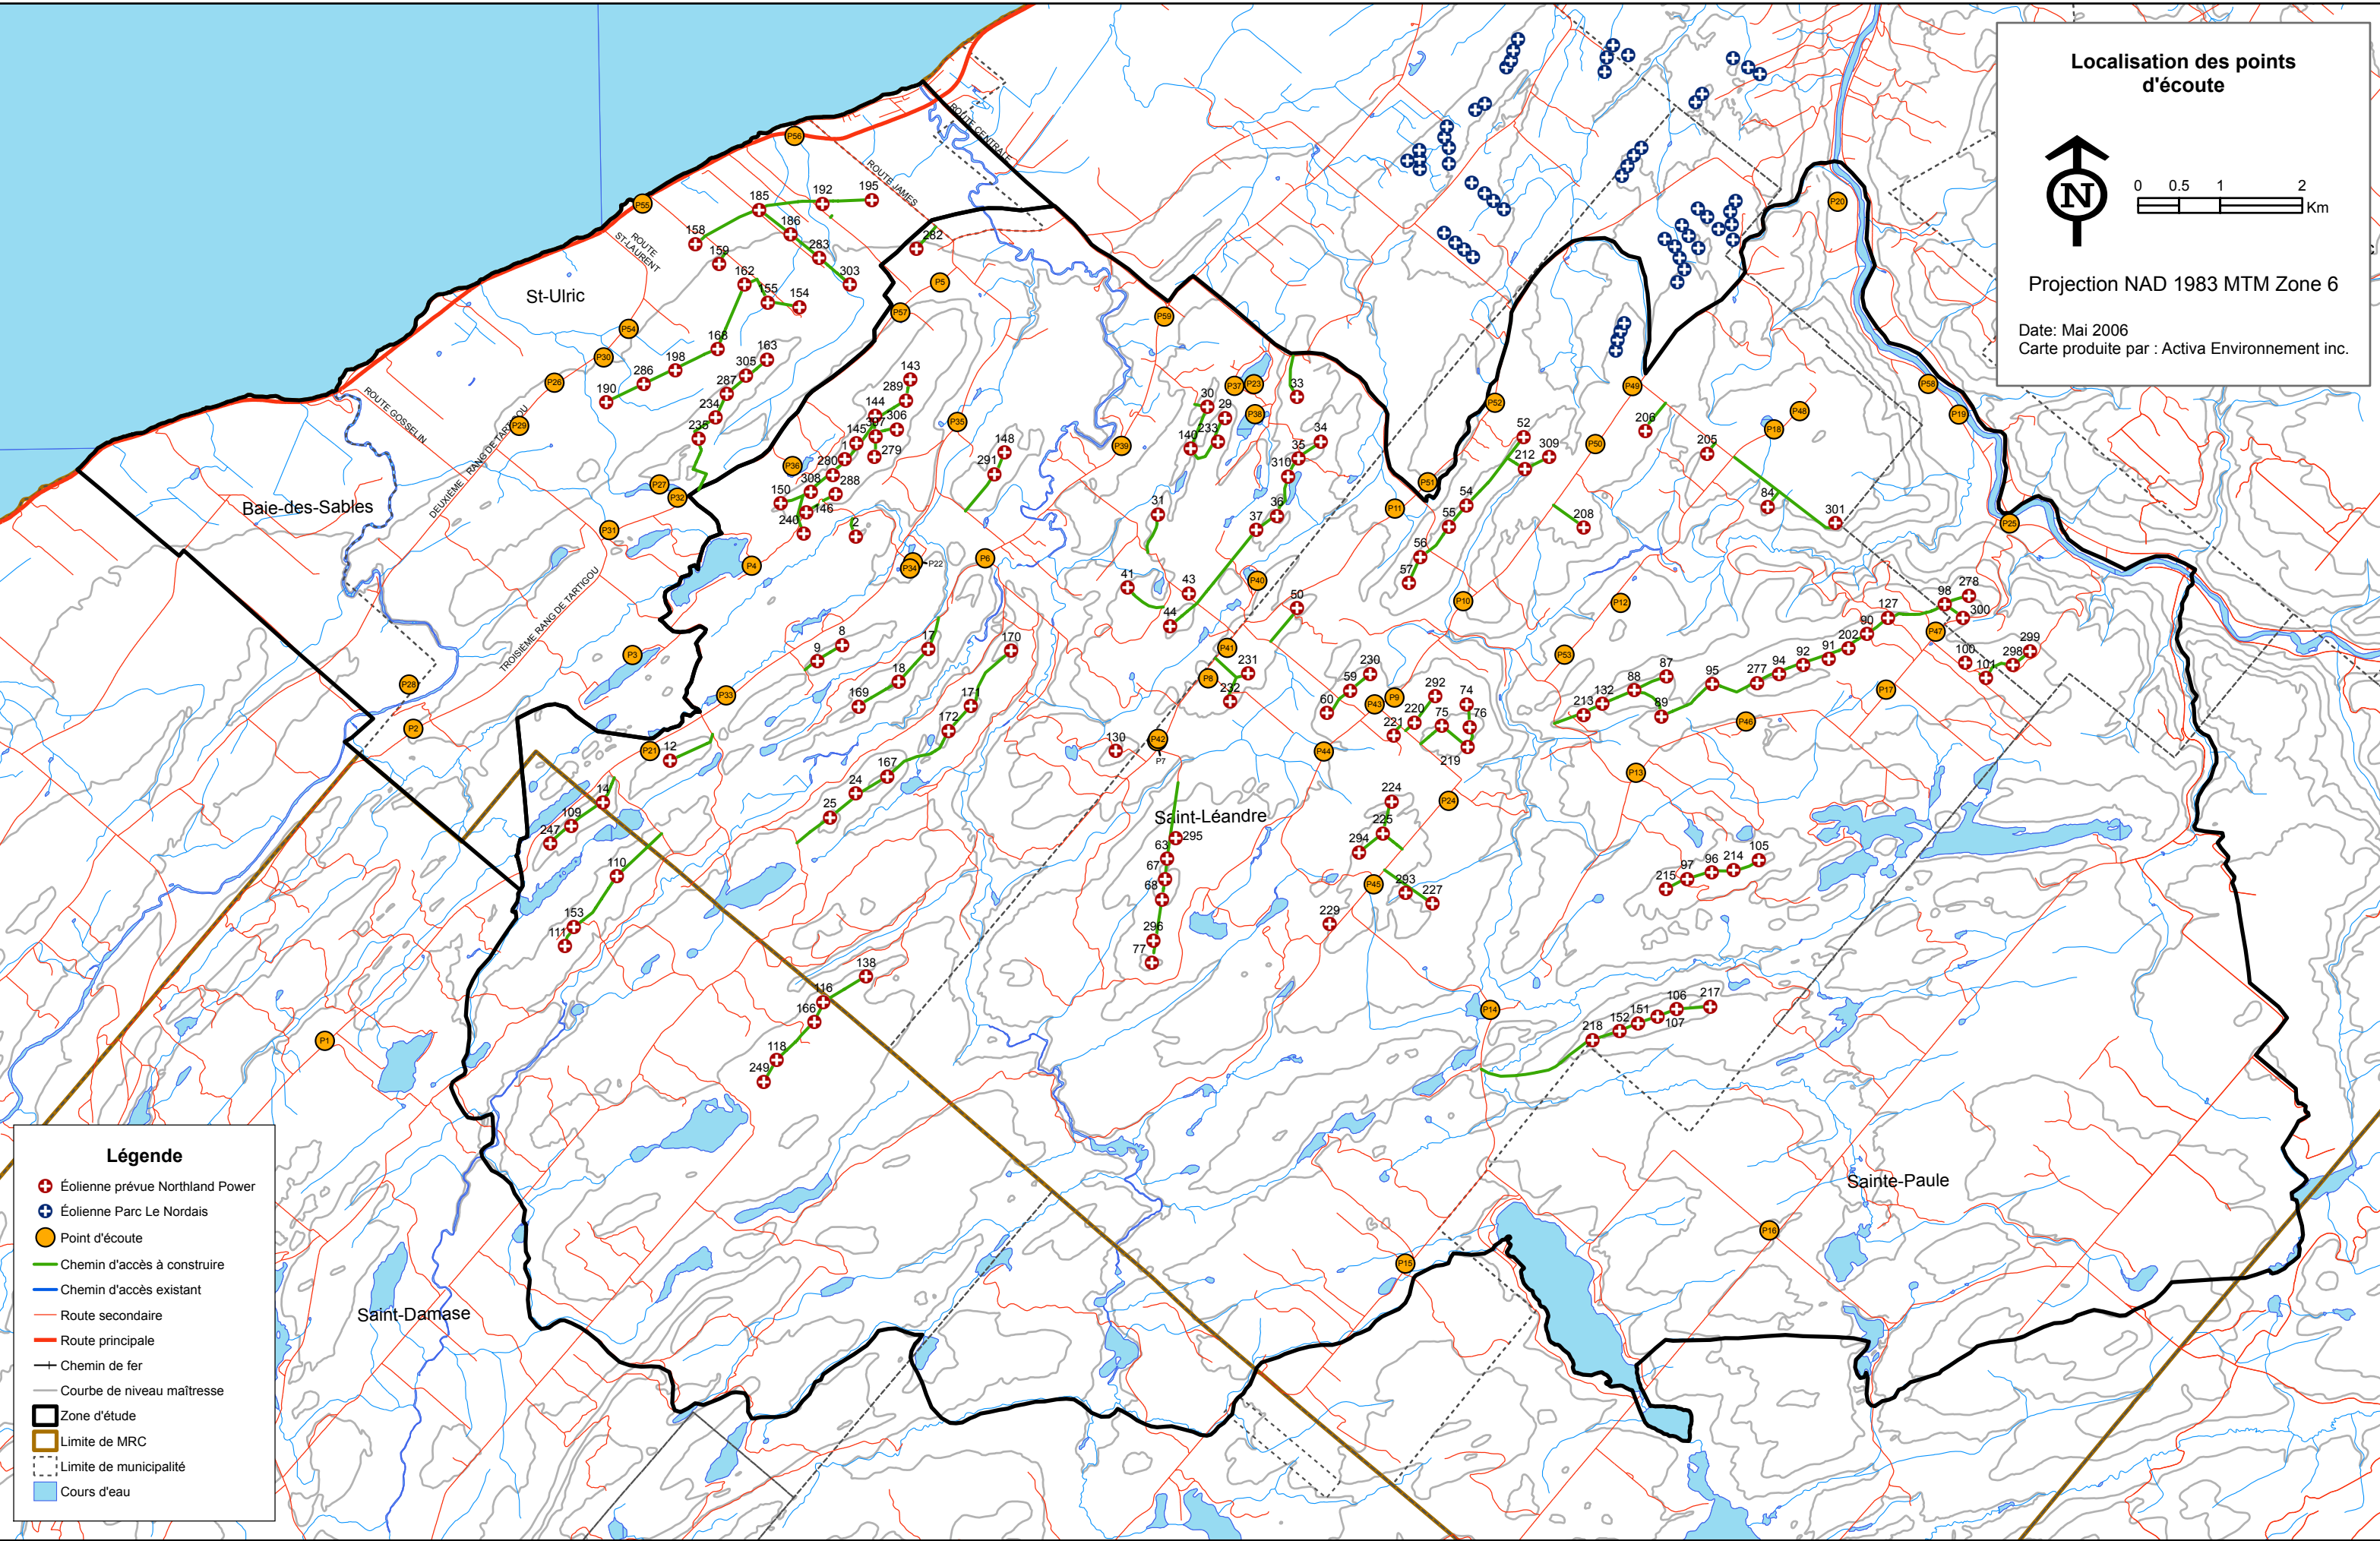

Localisation des points d'écoute

Projection NAD 1983 MTM Zone 6

Date: Mai 2006  
Carte produite par : Activa Environnement inc.

Légende

-  Éolienne prévue Northland Power
-  Éolienne Parc Le Nordais
-  Point d'écoute
-  Chemin d'accès à construire
-  Chemin d'accès existant
-  Route secondaire
-  Route principale
-  Chemin de fer
-  Courbe de niveau maîtresse
-  Zone d'étude
-  Limite de MRC
-  Limite de municipalité
-  Cours d'eau