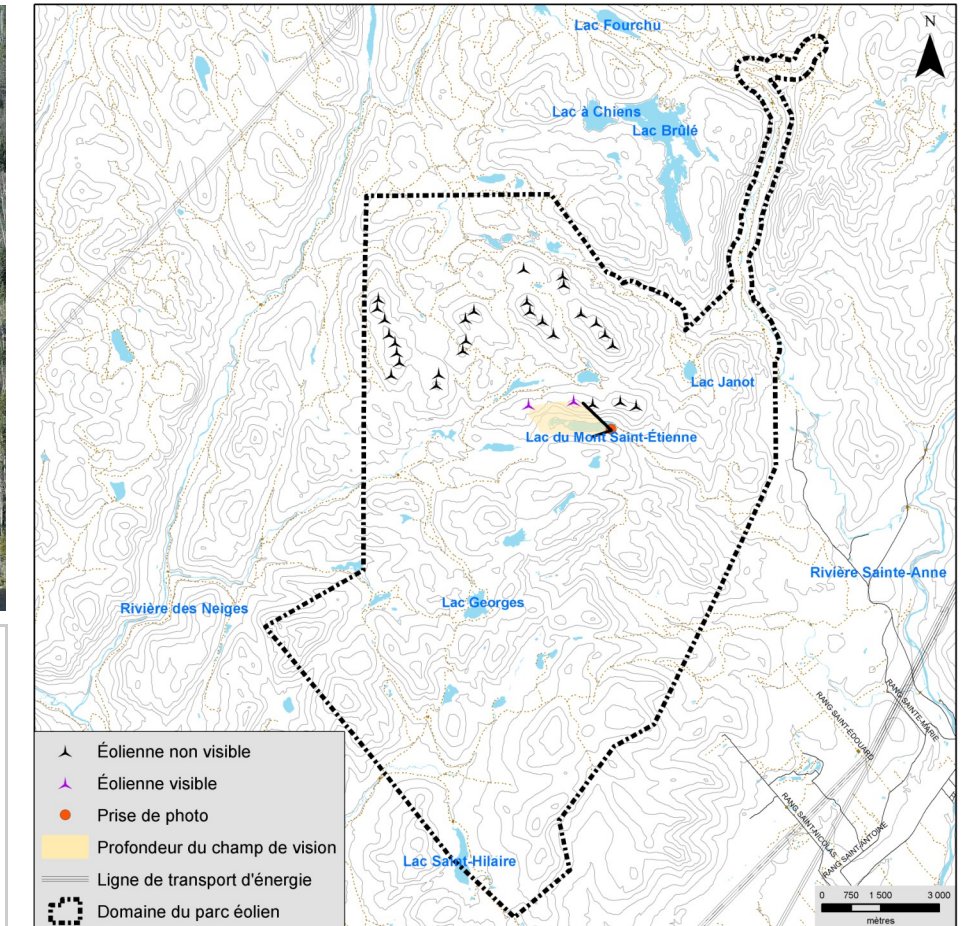

Panorama original

Localisation

<p>Parc éolien de la Seigneurie de Beupré - 4</p>	Photographie	Simulation	 N/Réf. : 1010023-AV3 Date : 2012/01/24
	Coordonnée X, Y 273 259, 5 233 874 m MTM, zone 7 Direction de la photographie 270° Distance focale 50 mm Hauteur de la prise de photo 1,80 m Date de la prise de photo 2010/11/02 ; 10 h 36	Configuration des éoliennes 10100023_SB4_20111003 Modèle des éoliennes Enercon E-82 (hauteur de la tour : 85 m) Nombre total d'éoliennes 30 Nombre d'éoliennes visibles 2 Distance de l'éolienne la plus rapprochée 1,2 km Distance de l'éolienne la plus éloignée 2,3 km	