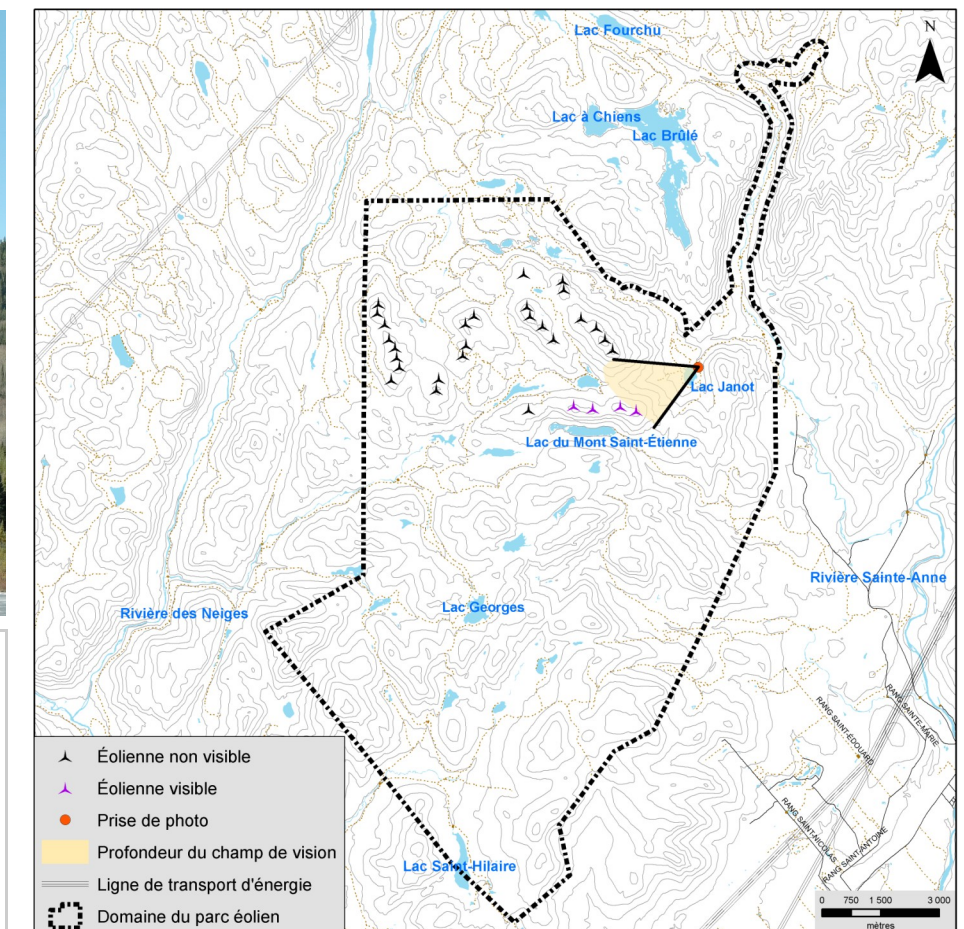

Panorama original

Localisation

<p>Parc éolien de la Seigneurie de Beupré - 4</p>	Photographie	Simulation	 N/Réf. : 1010023-AV3 Date : 2012/01/24
	Coordonnée X, Y 275 482, 5 235 583 m MTM, zone 7 Direction de la photographie 240° Distance focale 50 mm Hauteur de la prise de photo 1,80 m Date de la prise de photo 2010/11/02 ; 11 h 09	Configuration des éoliennes 10100023_SB4_20111003 Modèle des éoliennes Enercon E-82 (hauteur de la tour : 85 m) Nombre total d'éoliennes 30 Nombre d'éoliennes visibles 4 Distance de l'éolienne la plus rapprochée 1,9 km Distance de l'éolienne la plus éloignée 3,4 km	