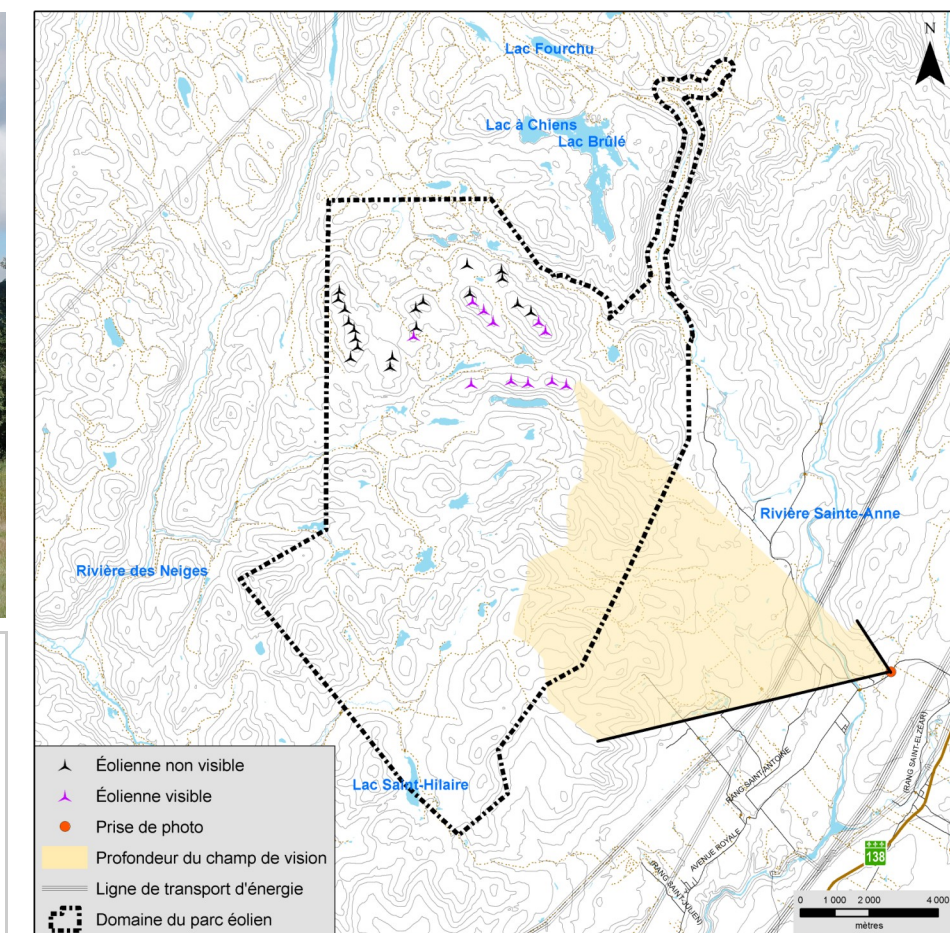

Panorama original

Localisation

<p>Parc éolien de la Seigneurie de Beupré - 4</p>	<p>Photographie</p> <p>Coordonnée X, Y 283 342, 5 226 139 m</p> <p>MTM, zone 7</p> <p>Direction de la photographie 300°</p> <p>Distance focale 50 mm</p> <p>Hauteur de la prise de photo 1,80 m</p> <p>Date de la prise de photo 2010/08/17 ; 7 h 25</p>	<p>Simulation</p> <p>Configuration des éoliennes 10100023_SB4_20111003</p> <p>Modèle des éoliennes Enercon E-82 (hauteur de la tour : 85 m)</p> <p>Nombre total d'éoliennes 30</p> <p>Nombre d'éoliennes visibles 11</p> <p>Distance de l'éolienne la plus rapprochée 12,6 km</p> <p>Distance de l'éolienne la plus éloignée 16,9 km</p>	<p>PESCA ENVIRONNEMENT</p> <p>N/Réf. : 10100023-AV3</p> <p>Date : 2012/01/27</p>
--	---	---	---