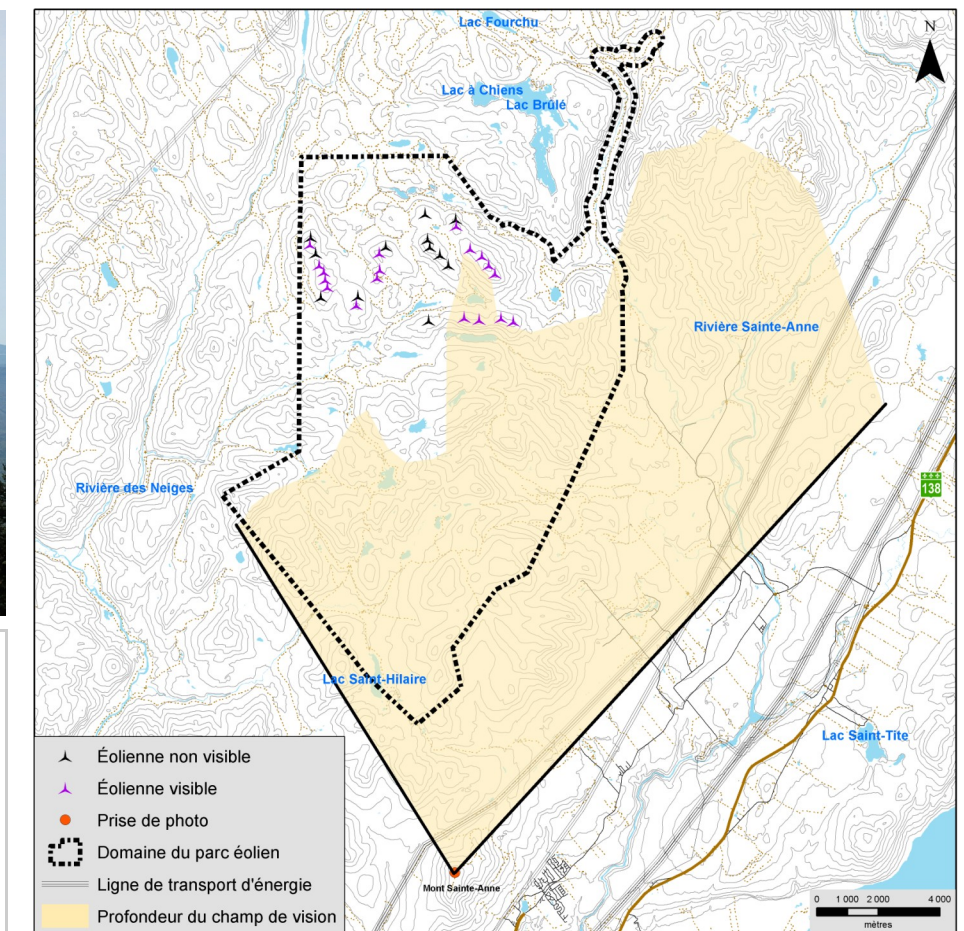

Panorama original

Localisation

<p>Parc éolien de la Seigneurie de Beupré - 4</p>	<p>Photographie</p> <p>Coordonnée X, Y 271 994, 5 216 557 m</p> <p>MTM, zone 7</p> <p>Direction de la photographie 5°</p> <p>Distance focale 50 mm</p> <p>Hauteur de la prise de photo 1,80 m</p> <p>Date de la prise de photo 2010/08/19 ; 9 h 06</p>	<p>Simulation</p> <p>Configuration des éoliennes 10100023_SB4_20111003</p> <p>Modèle des éoliennes Enercon E-82 (hauteur de la tour : 85 m)</p> <p>Nombre total d'éoliennes 30</p> <p>Nombre d'éoliennes visibles 18</p> <p>Distance de l'éolienne la plus rapprochée 18,1 km</p> <p>Distance de l'éolienne la plus éloignée 21,0 km</p>	<p>PESCA ENVIRONNEMENT</p> <p>N/Réf. : 10100023-AV3</p> <p>Date : 2012/01/27</p>
--	---	---	---