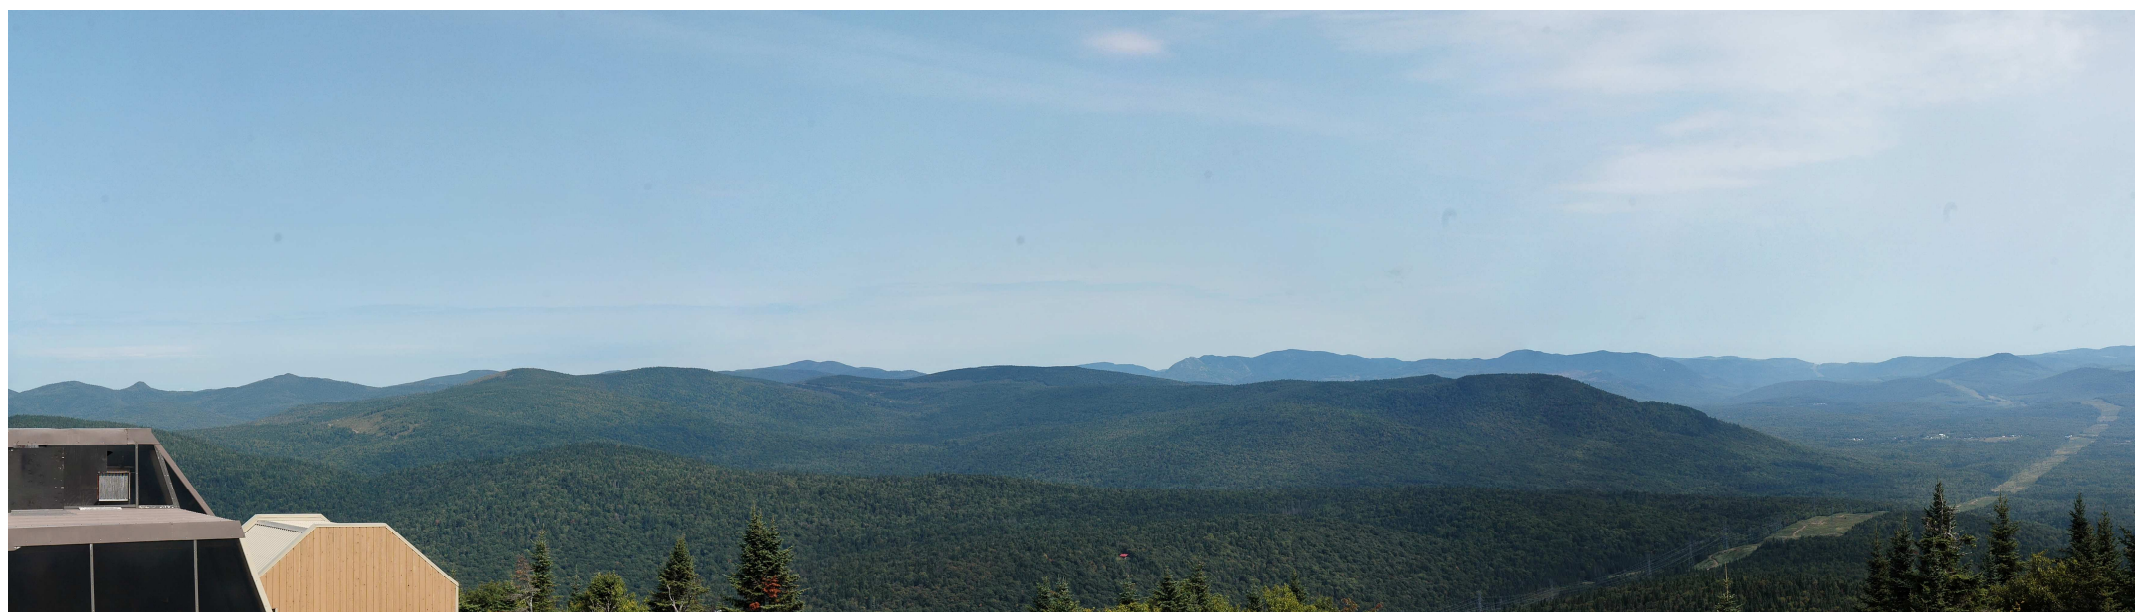

Panorama original

Localisation

<p>Parc éolien de la Seigneurie de Beupré - 4</p>	Photographie	Simulation	 N/Réf. : 10100023-200 Date : 2010/12/20		
	Coordonnée X, Y	271 994, 5 216 557 m		Configuration des éoliennes	10100023_SB4-1_20101109, SB-2, SB-3
	MTM, zone	7		Modèle des éoliennes	Enercon E-82 et E-70
	Direction de la photographie	5°		Nombre total d'éoliennes	156
	Distance focale	50 mm		Nombre d'éoliennes visibles	85
	Hauteur de la prise de photo	1,80 m		Distance de l'éolienne la plus rapprochée	18,1 km
Date de la prise de photo	2010/08/19 ; 9 h 06	Distance de l'éolienne la plus éloignée	33,5 km		