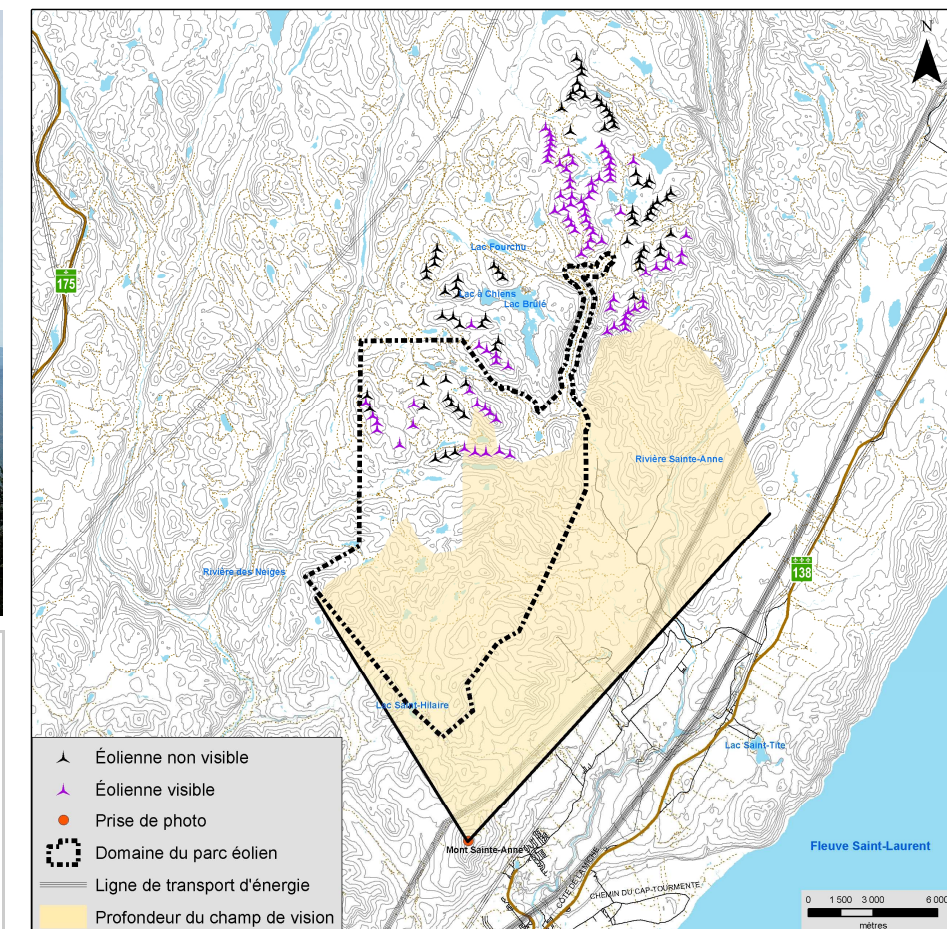

Panorama original

Localisation

<p>Parc éolien de la Seigneurie de Beupré - 4</p>	Photographie	Simulation	 N/Réf. : 10100023-200 Date : 2010/12/20		
	Coordonnée X, Y	271 994, 5 216 557 m		Configuration des éoliennes	10100023_SB4-1_20101109, SB-2, SB-3
	MTM, zone	7		Modèle des éoliennes	Enercon E-82 et E-70
	Direction de la photographie	5°		Nombre total d'éoliennes	156
	Distance focale	50 mm		Nombre d'éoliennes visibles	85
	Hauteur de la prise de photo	1,80 m		Distance de l'éolienne la plus rapprochée	18,1 km
Date de la prise de photo	2010/08/19 ; 9 h 06	Distance de l'éolienne la plus éloignée	33,5 km		