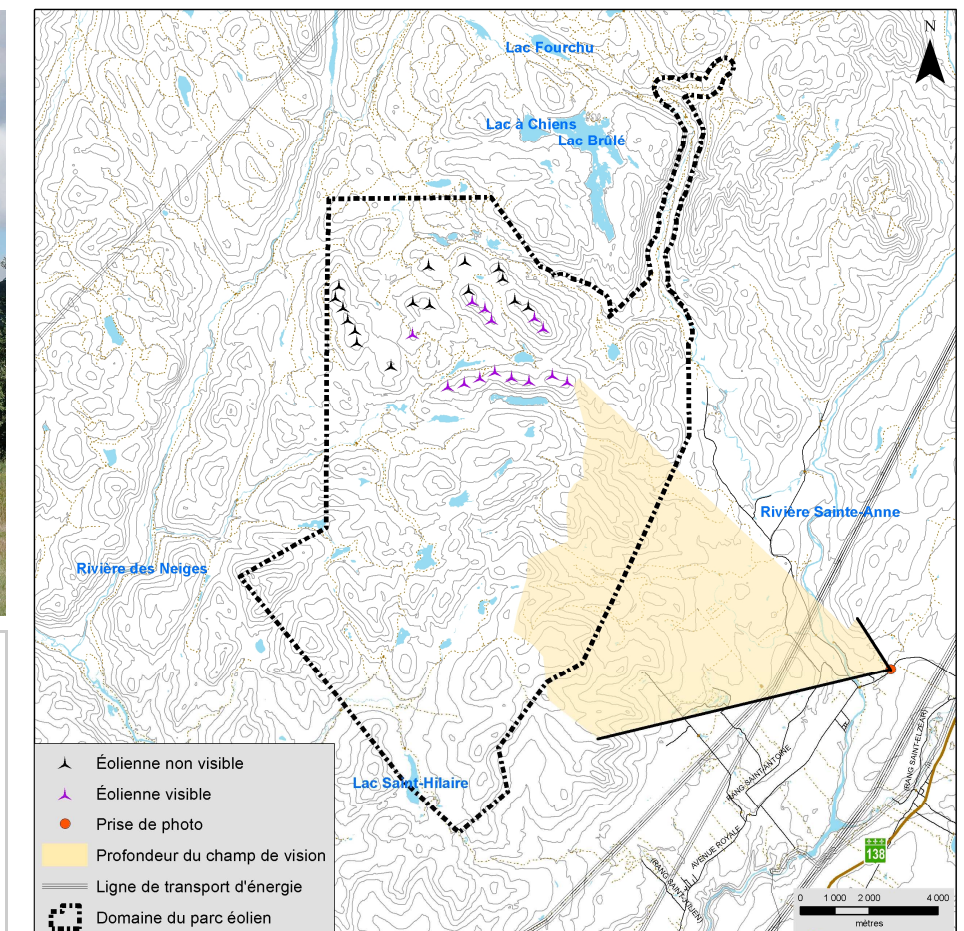

Panorama original

Localisation

<p>Parc éolien de la Seigneurie de Beupré - 4</p>	Photographie	Simulation	<p>N/Réf. : 10100023-200</p> <p>Date : 2010/11/18</p>
	Coordonnée X, Y 283 342, 5 226 139 m MTM, zone 7 Direction de la photographie 300° Distance focale 50 mm Hauteur de la prise de photo 1,80 m Date de la prise de photo 2010/08/17 ; 7 h 25	Configuration des éoliennes 10100023_SB4-1_20101109 Modèle des éoliennes Enercon E-82 (hauteur de la tour : 85 m) Nombre total d'éoliennes 30 Nombre d'éoliennes visibles 14 Distance de l'éolienne la plus rapprochée 12,6 km Distance de l'éolienne la plus éloignée 16,9 km	