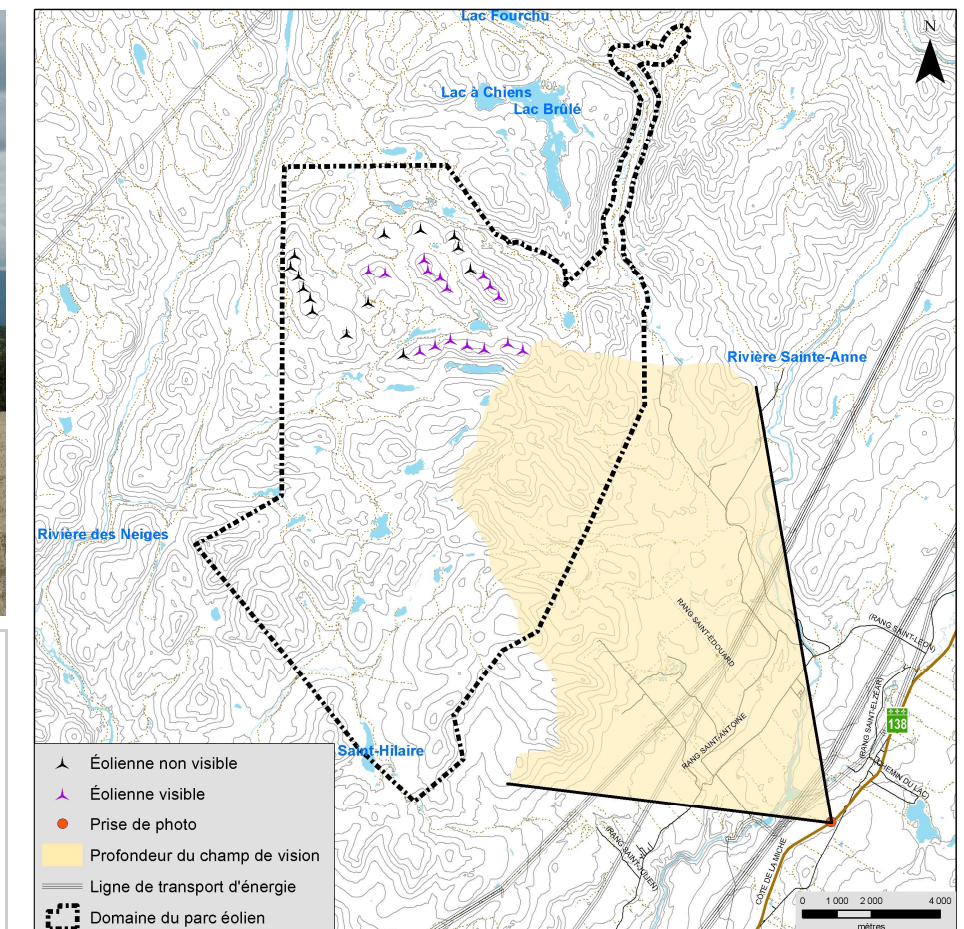

Panorama original

Localisation

<p><b>Parc éolien de la Seigneurie de Beupré - 4</b></p>	<b>Photographie</b>	<b>Simulation</b>	<p>N/Réf. : 10100023-200</p> <p>Date : 2010/12/13</p>
	Coordonnée X, Y 282 901, 5 220 769 m MTM, zone 7 Direction de la photographie 310° Distance focale 50 mm Hauteur de la prise de photo 1,80 m Date de la prise de photo 2010/08/18 ; 12 h 09	Configuration des éoliennes 10100023_SB4-1_20101109 Modèle des éoliennes Enercon E-82 (hauteur de la tour : 85 m) Nombre total d'éoliennes 30 Nombre d'éoliennes visibles 16 Distance de l'éolienne la plus rapprochée 16,3 km Distance de l'éolienne la plus éloignée 20,9 km	